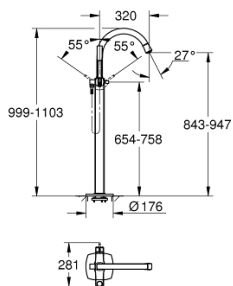

23 318 000 GRANDERA EGYKAROS KÁDTÖLTŐ CSAPTELEP 1/2", PADLÓRA SZERELHETŐ

TERMÉKLEÍRÁS

- Szín: króm
- beépítőkészlet nélkül
- GROHE SilkMove 46 mm-es kerámiabetét
- GROHE LongLife felületkezelés
- automatikus váltószelep: kád/zuhany
- öntött kifolyó gyöngyöztetővel
- kinyúlás 320 mm
- zuhanytartóval
- Grandera kézizuhany 7,6 liter/perc
- Silverflex zuhanytömlő 1.250 mm
- belépő-oldali visszafolyásgátlóval

23 318 000 GRANDERA EGYKAROS KÁDTÖLTŐ CSAPTELEP 1/2", PADLÓRA SZERELHETŐ

ALKATRÉSZEK , május 2018 – now

- 1: Fogantyú (Cikkszám 46833000)
 - 2: Kartus (keverő) (Cikkszám 46048000)
 - 3: Sistra M24x1 (Cikkszám 13907000)
 - 4: Szűrő (Cikkszám 0700200M)
 - 5: váltógomb (Cikkszám 48217000)
 - 6: Átváltó (Cikkszám 65655000)
 - 7: Visszafolyásgátló (Cikkszám 08565000)
 - 8: Rögzítőkészlet (Cikkszám 48003000)
 - 9: Hőmérséklet-határoló (Cikkszám 46375000)*
- * Opcionális kiegészítők