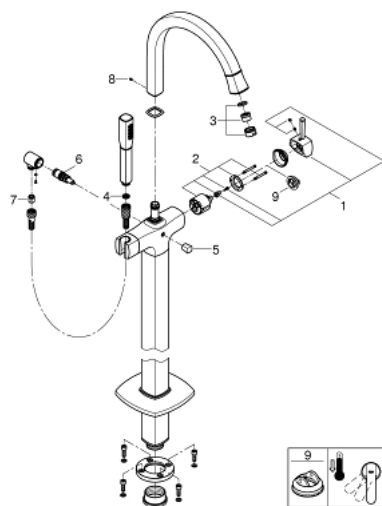

23 318 000 GRANDERA EGYKAROS KÁDTÖLTŐ CSAPTELEP 1/2", PADLÓRA SZERELHETŐ

TERMÉKLEÍRÁS

- Szín: króm
- beépítőkészlet nélkül
- GROHE SilkMove 46 mm-es kerámiabetét
- GROHE LongLife felületkezelés
- automatikus váltószelep: kád/zuhany
- öntött kifolyó gyöngyöztetővel
- kinyúlás 320 mm
- zuhanytartóval
- Grandera kézizuhany 7,6 liter/perc
- Silverflex zuhanytömlő 1.250 mm
- belépő-oldali visszafolyásgátlóval

23 318 000 GRANDERA EGYKAROS KÁDTÖLTŐ CSAPTELEP 1/2", PADLÓRA SZERELHETŐ

ALKATRÉSZEK , május 2018 – now

- 1: Fogantyú (Cikkszám 46833000)
 - 2: Kartus (keverő) (Cikkszám 46048000)
 - 3: Sistra M24x1 (Cikkszám 13907000)
 - 4: Szűrő (Cikkszám 0700200M)
 - 5: váltógomb (Cikkszám 48217000)
 - 6: Átváltó (Cikkszám 65655000)
 - 7: Visszafolyásgátló (Cikkszám 08565000)
 - 8: Rögzítőkészlet (Cikkszám 48003000)
 - 9: Hőmérséklet-határoló (Cikkszám 46375000)*
- * Opcionális kiegészítők