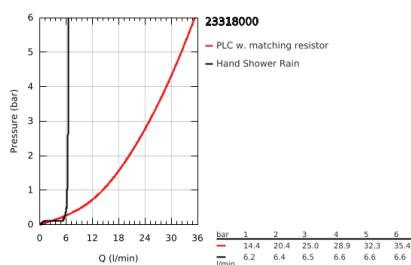

23 318 000 GRANDERA EGYKAROS KÁDTÖLTŐ CSAPTELEP 1/2", PADLÓRA SZERELHETŐ

TERMÉKLEÍRÁS

- Szín: króm
- beépítőkészlet nélkül
- GROHE SilkMove 46 mm-es kerámiabetét
- GROHE LongLife felületkezelés
- automatikus váltószelep: kád/zuhany
- öntött kifolyó gyöngyöztetővel
- kinyúlás 320 mm
- zuhanytartóval
- Grandera kézizuhany 7,6 liter/perc
- Silverflex zuhanytömlő 1.250 mm
- belépő-oldali visszafolyásgátlóval

23 318 000 GRANDERA EGYKAROS KÁDTÖLTŐ CSAPTELEP 1/2", PADLÓRA SZERELHETŐ

ALKATRÉSZEK , május 2018 – now

- 1: Fogantyú (Cikkszám 46833000)
 - 2: Kartus (keverő) (Cikkszám 46048000)
 - 3: Sistra M24x1 (Cikkszám 13907000)
 - 4: Szűrő (Cikkszám 0700200M)
 - 5: váltógomb (Cikkszám 48217000)
 - 6: Átváltó (Cikkszám 65655000)
 - 7: Visszafolyásgátló (Cikkszám 08565000)
 - 8: Rögzítőkészlet (Cikkszám 48003000)
 - 9: Hőmérséklet-határoló (Cikkszám 46375000)*
- * Opcionális kiegészítők