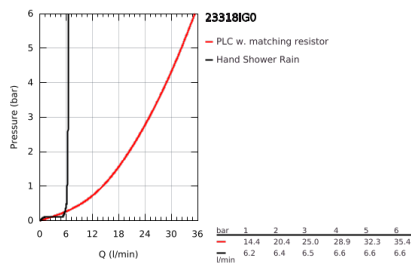

23 318 IG0 GRANDERA EGYKAROS KÁDTÖLTŐ CSAPTELEP 1/2", PADLÓRA SZERELHETŐ

TERMÉKLEÍRÁS

- Szín: króm / arany
- beépítőkészlet nélkül
- GROHE SilkMove 46 mm-es kerámiabetét
- GROHE LongLife felületkezelés
- automatikus váltószelep: kád/zuhany
- öntött kifolyó gyöngyöztetővel
- kinyúlás 320 mm
- zuhanytartóval
- Grandera kézizuhany 7,6 liter/perc
- Silverflex zuhanytömlő 1.250 mm
- belépő-oldali visszafolyásgátlóval

23 318 IG0 GRANDERA EGYKAROS KÁDTÖLTŐ CSAPTELEP 1/2", PADLÓRA SZERELHETŐ

ALKATRÉSZEK , május 2018 – now

- 1: Fogantyú (Cikkszám 46833IG0)
 - 2: Kartus (keverő) (Cikkszám 46048000)
 - 3: Sistra M24x1 (Cikkszám 13907G00)
 - 4: Szűrő (Cikkszám 0700200M)
 - 5: váltógomb (Cikkszám 48217G00)
 - 6: Átváltó (Cikkszám 65655000)
 - 7: Visszafolyásgátló (Cikkszám 08565000)
 - 8: Rögzítőkészlet (Cikkszám 48003000)
 - 9: Hőmérséklet-határoló (Cikkszám 46375000)*
- * Opcionális kiegészítők