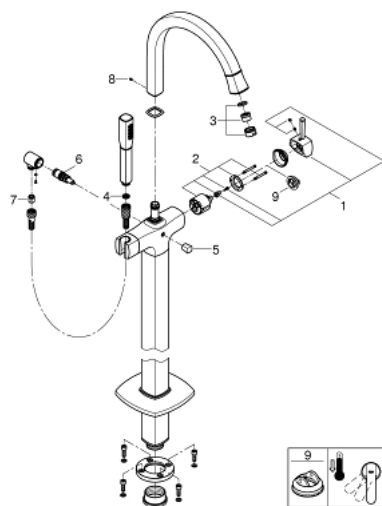

23 318 IG0 GRANDERA EGYKAROS KÁDTÖLTŐ CSAPTELEP 1/2", PADLÓRA SZERELHETŐ

TERMÉKLEÍRÁS

- Szín: króm / arany
- beépítőkészlet nélkül
- GROHE SilkMove 46 mm-es kerámiabetét
- GROHE LongLife felületkezelés
- automatikus váltószelep: kád/zuhany
- öntött kifolyó gyöngyöztetővel
- kinyúlás 320 mm
- zuhanytartóval
- Grandera kézizuhany 7,6 liter/perc
- Silverflex zuhanytömlő 1.250 mm
- belépő-oldali visszafolyásgátlóval

23 318 IG0 GRANDERA EGYKAROS KÁDTÖLTŐ CSAPTELEP 1/2", PADLÓRA SZERELHETŐ

ALKATRÉSZEK , május 2018 – now

- 1: Fogantyú (Cikkszám 46833IG0)
 - 2: Kartus (keverő) (Cikkszám 46048000)
 - 3: Sistra M24x1 (Cikkszám 13907G00)
 - 4: Szűrő (Cikkszám 0700200M)
 - 5: váltógomb (Cikkszám 48217G00)
 - 6: Átváltó (Cikkszám 65655000)
 - 7: Visszafolyásgátló (Cikkszám 08565000)
 - 8: Rögzítőkészlet (Cikkszám 48003000)
 - 9: Hőmérséklet-határoló (Cikkszám 46375000)*
- * Opcionális kiegészítők