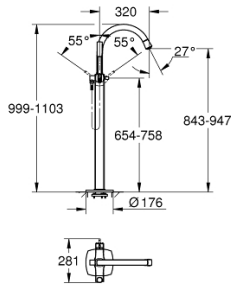

23 318 IG0 GRANDERA EGYKAROS KÁDTÖLTŐ CSAPTELEP 1/2", PADLÓRA SZERELHETŐ

TERMÉKLEÍRÁS

- Szín: króm / arany
- beépítőkészlet nélkül
- GROHE SilkMove 46 mm-es kerámiabetét
- GROHE LongLife felületkezelés
- automatikus váltószelep: kád/zuhany
- öntött kifolyó gyöngyöztetővel
- kinyúlás 320 mm
- zuhanytartóval
- Grandera kézizuhany 7,6 liter/perc
- Silverflex zuhanytömlő 1.250 mm
- belépő-oldali visszafolyásgátlóval

23 318 IG0 GRANDERA EGYKAROS KÁDTÖLTŐ CSAPTELEP 1/2", PADLÓRA SZERELHETŐ

ALKATRÉSZEK , május 2018 – now

- 1: Fogantyú (Cikkszám 46833IG0)
 - 2: Kartus (keverő) (Cikkszám 46048000)
 - 3: Sistra M24x1 (Cikkszám 13907G00)
 - 4: Szűrő (Cikkszám 0700200M)
 - 5: váltógomb (Cikkszám 48217G00)
 - 6: Átváltó (Cikkszám 65655000)
 - 7: Visszafolyásgátló (Cikkszám 08565000)
 - 8: Rögzítőkészlet (Cikkszám 48003000)
 - 9: Hőmérséklet-határoló (Cikkszám 46375000)*
- * Opcionális kiegészítők