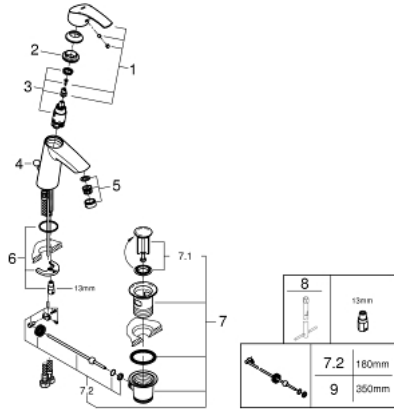

23 322 001 EUROSMART EGYKAROS MOSDÓCSAPTELEP 1/2" M-ES MÉRET

TERMÉKLEÍRÁS

- Szín: króm
- Egylyukas kivitel
- Fém fogantyú
- GROHE SilkMove 28 mm-es kerámiabetét
- beépített hőmérséklet-korlátozó
- GROHE LongLife felületkezelés
- GROHE EcoJoy technológia a kisebb vízfogyasztás érdekében
- maximális átfolyási sebesség (3 bar nyomáson): 5 l/perc
- GROHE FastFixation gyors szerelési rendszerrel
- húzórudas leeresztőgarnitúra 1 1/4"
- flexibilis csatlakozótömlők

23 322 001 EUROSMAK EGYKAROS MOSDÓCSAPTELEP 1/2" M-ES MÉRET

ALKATRÉSZEK , április 2016 – now

- 1: Fogantyú (Cikkszám 46859000)
 - 2: rögzítőgyűrű (Cikkszám 46715000)
 - 3: Kartus (keverő) (Cikkszám 46580000)
 - 4: Húzó-rúd (Cikkszám 06329000)
 - 5: Gyöngyöztető (Cikkszám 48159000)
 - 6: Szár rögzítő készlet (Cikkszám 46249000)
 - 7: Lefolyógarnitúra, 5/4" (Cikkszám 28910000)
 - 7.1: Dugó (Cikkszám 07182000)
 - 7.2: Excenterrúd (Cikkszám 07052000)
 - 8: Szerelőkulcs (Cikkszám 19017000)*
 - 9: Excenterrúd (Cikkszám 07341000)*
- * Opcionális kiegészítők