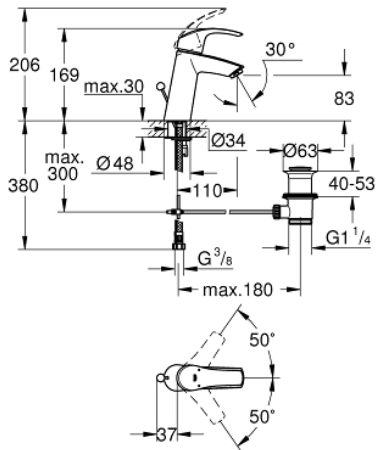

23 322 001 EUROSMART EGYKAROS MOSDÓCSAPTELEP 1/2" M-ES MÉRET

TERMÉKLEÍRÁS

- Szín: króm
- Egylyukas kivitel
- Fém fogantyú
- GROHE SilkMove 28 mm-es kerámiabetét
- beépített hőmérséklet-korlátozó
- GROHE LongLife felületkezelés
- GROHE EcoJoy technológia a kisebb vízfogyasztás érdekében
- maximális átfolyási sebesség (3 bar nyomáson): 5 l/perc
- GROHE FastFixation gyors szerelési rendszerrel
- húzórudas leeresztőgarnitúra 1 1/4"
- flexibilis csatlakozótömlők

23 322 001 EUROSMAK EGYKAROS MOSDÓCSAPTELEP 1/2" M-ES MÉRET

ALKATRÉSZEK , április 2016 – now

- 1: Fogantyú (Cikkszám 46859000)
 - 2: rögzítőgyűrű (Cikkszám 46715000)
 - 3: Kartus (keverő) (Cikkszám 46580000)
 - 4: Húzó-rúd (Cikkszám 06329000)
 - 5: Gyöngyöztető (Cikkszám 48159000)
 - 6: Szár rögzítő készlet (Cikkszám 46249000)
 - 7: Lefolyógarnitúra, 5/4" (Cikkszám 28910000)
 - 7.1: Dugó (Cikkszám 07182000)
 - 7.2: Excenterrúd (Cikkszám 07052000)
 - 8: Szerelőkulcs (Cikkszám 19017000)*
 - 9: Excenterrúd (Cikkszám 07341000)*
- * Opcionális kiegészítők