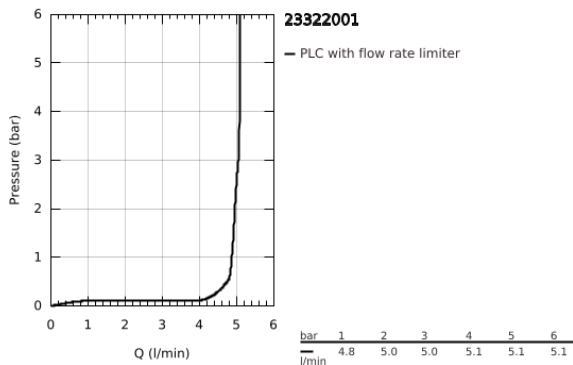

23 322 001 EUROSMART EGYKAROS MOSDÓCSAPTELEP 1/2" M-ES MÉRET

TERMÉKLEÍRÁS

- Szín: króm
- Egylyukas kivitel
- Fém fogantyú
- GROHE SilkMove 28 mm-es kerámiabetét
- beépített hőmérséklet-korlátozó
- GROHE LongLife felületkezelés
- GROHE EcoJoy technológia a kisebb vízfogyasztás érdekében
- maximális átfolyási sebesség (3 bar nyomáson): 5 l/perc
- GROHE FastFixation gyors szerelési rendszerrel
- húzórudas leeresztőgarnitúra 1 1/4"
- flexibilis csatlakozótömlők

23 322 001 EUROSMAK EGYKAROS MOSDÓCSAPTELEP 1/2" M-ES MÉRET

ALKATRÉSZEK , április 2016 – now

- 1: Fogantyú (Cikkszám 46859000)
 - 2: rögzítőgyűrű (Cikkszám 46715000)
 - 3: Kartus (keverő) (Cikkszám 46580000)
 - 4: Húzó-rúd (Cikkszám 06329000)
 - 5: Gyöngyöztető (Cikkszám 48159000)
 - 6: Szár rögzítő készlet (Cikkszám 46249000)
 - 7: Lefolyógarnitúra, 5/4" (Cikkszám 28910000)
 - 7.1: Dugó (Cikkszám 07182000)
 - 7.2: Excenterrúd (Cikkszám 07052000)
 - 8: Szerelőkulcs (Cikkszám 19017000)*
 - 9: Excenterrúd (Cikkszám 07341000)*
- * Opcionális kiegészítők