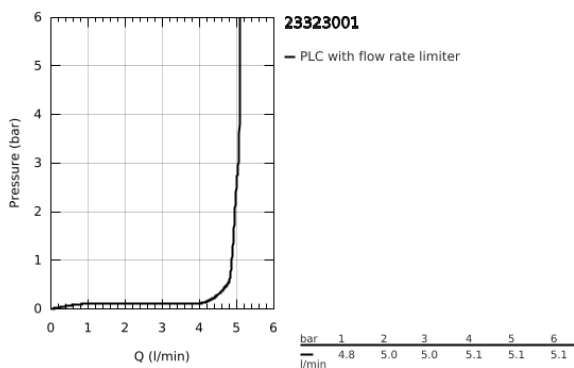

23 323 001 EUROSMART EGYKAROS MOSDÓCSAPTELEP 1/2" M-ES MÉRET

TERMÉKLEÍRÁS

- Szín: króm
- Egylyukas kivitel
- Fém fogantyú
- GROHE SilkMove 28 mm-es kerámiabetét
- beépített hőmérséklet-korlátozó
- GROHE LongLife felületkezelés
- GROHE EcoJoy technológia a kisebb vízfogyasztás érdekében
- maximális átfolyási sebesség (3 bar nyomáson): 5 l/perc
- GROHE FastFixation gyors szerelési rendszerrel
- besüllyeszthető lánc
- flexibilis csatlakozótömlők

23 323 001 EUROSMART EGYKAROS MOSDÓCSAPTELEP 1/2" M-ES MÉRET

ALKATRÉSZEK , április 2014 – now

- 1: Fogantyú (Cikkszám 46859000)
- 2: rögzítőgyűrű (Cikkszám 46715000)
- 3: Kartus (keverő) (Cikkszám 46580000)
- 4: Gyöngyöztető (Cikkszám 48159000)
- 5: besüllyeszthető lánc (Cikkszám 06815000)
- 6: Szár rögzítő készlet (Cikkszám 46249000)
- 7: Szerelőkulcs (Cikkszám 19017000)*