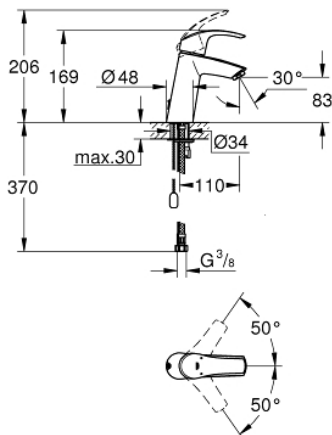

23 323 001 EUROSMART EGYKAROS MOSDÓCSAPTELEP 1/2" M-ES MÉRET

TERMÉKLEÍRÁS

- Szín: króm
- Egylyukas kivitel
- Fém fogantyú
- GROHE SilkMove 28 mm-es kerámiabetét
- beépített hőmérséklet-korlátozó
- GROHE LongLife felületkezelés
- GROHE EcoJoy technológia a kisebb vízfogyasztás érdekében
- maximális átfolyási sebesség (3 bar nyomáson): 5 l/perc
- GROHE FastFixation gyors szerelési rendszerrel
- besüllyeszthető lánc
- flexibilis csatlakozótömlők

23 323 001 EUROSMART EGYKAROS MOSDÓCSAPTELEP 1/2" M-ES MÉRET

ALKATRÉSZEK , április 2014 – now

- 1: Fogantyú (Cikkszám 46859000)
- 2: rögzítőgyűrű (Cikkszám 46715000)
- 3: Kartus (keverő) (Cikkszám 46580000)
- 4: Gyöngyöztető (Cikkszám 48159000)
- 5: besüllyeszthető lánc (Cikkszám 06815000)
- 6: Szár rögzítő készlet (Cikkszám 46249000)
- 7: Szerelőkulcs (Cikkszám 19017000)*