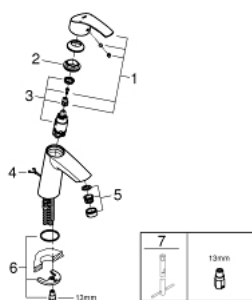

23 323 001 EUROSMART EGYKAROS MOSDÓCSAPTELEP 1/2" M-ES MÉRET

TERMÉKLEÍRÁS

- Szín: króm
- Egylyukas kivitel
- Fém fogantyú
- GROHE SilkMove 28 mm-es kerámiabetét
- beépített hőmérséklet-korlátozó
- GROHE LongLife felületkezelés
- GROHE EcoJoy technológia a kisebb vízfogyasztás érdekében
- maximális átfolyási sebesség (3 bar nyomáson): 5 l/perc
- GROHE FastFixation gyors szerelési rendszerrel
- besüllyeszthető lánc
- flexibilis csatlakozótömlők

23 323 001 EUROSMART EGYKAROS MOSDÓCSAPTELEP 1/2" M-ES MÉRET

ALKATRÉSZEK , április 2014 – now

- 1: Fogantyú (Cikkszám 46859000)
- 2: rögzítőgyűrű (Cikkszám 46715000)
- 3: Kartus (keverő) (Cikkszám 46580000)
- 4: Gyöngyöztető (Cikkszám 48159000)
- 5: besüllyeszthető lánc (Cikkszám 06815000)
- 6: Szár rögzítő készlet (Cikkszám 46249000)
- 7: Szerelőkulcs (Cikkszám 19017000)*