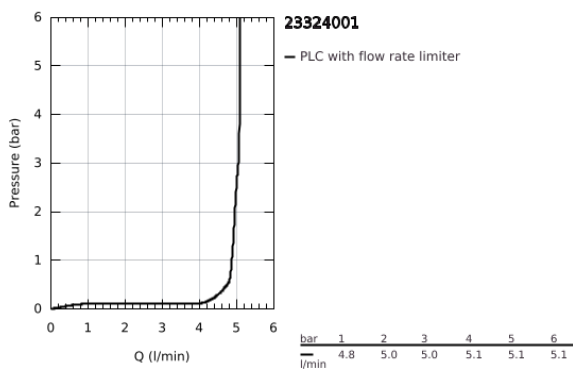

23 324 001 EUROSMArt EGYKAROS MOSDÓCSAPTELEP 1/2" M-ES MÉRET

TERMÉKLEÍRÁS

- Szín: króm
- Egylyukas kivitel
- Fém fogantyú
- GROHE SilkMove 28 mm-es kerámiabetét
- beépített hőmérséklet-korlátozó
- GROHE LongLife felületkezelés
- GROHE EcoJoy technológia a kisebb vízfogyasztás érdekében
- maximális átfolyási sebesség (3 bar nyomáson): 5 l/perc
- GROHE FastFixation gyors szerelési rendszerrel
- sima testű kivitel
- flexibilis csatlakozótömlők

23 324 001 EUROSMART EGYKAROS MOSDÓCSAPTELEP 1/2" M-ES MÉRET

ALKATRÉSZEK , szeptember 2012 – now

- 1: Fogantyú (Cikkszám 46859000)
 - 2: rögzítőgyűrű (Cikkszám 46715000)
 - 3: Kartus (keverő) (Cikkszám 46580000)
 - 4: Gyöngyöztető (Cikkszám 48159000)
 - 5: Szár rögzítő készlet (Cikkszám 46249000)
 - 6: Szerelőkulcs (Cikkszám 19017000)*
- * Opcionális kiegészítők