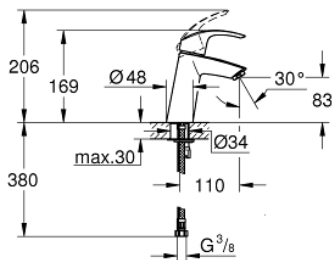

23 324 001 EUROSMArt EGYKAROS MOSDÓCSAPTELEP 1/2" M-ES MÉRET

TERMÉKLEÍRÁS

- Szín: króm
- Egylyukas kivitel
- Fém fogantyú
- GROHE SilkMove 28 mm-es kerámiabetét
- beépített hőmérséklet-korlátozó
- GROHE LongLife felületkezelés
- GROHE EcoJoy technológia a kisebb vízfogyasztás érdekében
- maximális átfolyási sebesség (3 bar nyomáson): 5 l/perc
- GROHE FastFixation gyors szerelési rendszerrel
- sima testű kivitel
- flexibilis csatlakozótömlők

23 324 001 EUROSMART EGYKAROS MOSDÓCSAPTELEP 1/2" M-ES MÉRET

ALKATRÉSZEK , szeptember 2012 – now

- 1: Fogantyú (Cikkszám 46859000)
 - 2: rögzítőgyűrű (Cikkszám 46715000)
 - 3: Kartus (keverő) (Cikkszám 46580000)
 - 4: Gyöngyöztető (Cikkszám 48159000)
 - 5: Szár rögzítő készlet (Cikkszám 46249000)
 - 6: Szerelőkulcs (Cikkszám 19017000)*
- * Opcionális kiegészítők