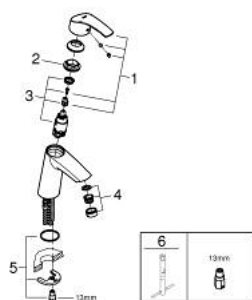

23 324 001 EUROSMArt EGYKAROS MOSDÓCSAPTELEP 1/2" M-ES MÉRET

TERMÉKLEÍRÁS

- Szín: króm
- Egylyukas kivitel
- Fém fogantyú
- GROHE SilkMove 28 mm-es kerámiabetét
- beépített hőmérséklet-korlátozó
- GROHE LongLife felületkezelés
- GROHE EcoJoy technológia a kisebb vízfogyasztás érdekében
- maximális átfolyási sebesség (3 bar nyomáson): 5 l/perc
- GROHE FastFixation gyors szerelési rendszerrel
- sima testű kivitel
- flexibilis csatlakozótömlők

23 324 001 EUROSMART EGYKAROS MOSDÓCSAPTELEP 1/2" M-ES MÉRET

ALKATRÉSZEK , szeptember 2012 – now

- 1: Fogantyú (Cikkszám 46859000)
 - 2: rögzítőgyűrű (Cikkszám 46715000)
 - 3: Kartus (keverő) (Cikkszám 46580000)
 - 4: Gyöngyöztető (Cikkszám 48159000)
 - 5: Szár rögzítő készlet (Cikkszám 46249000)
 - 6: Szerelőkulcs (Cikkszám 19017000)*
- * Opcionális kiegészítők