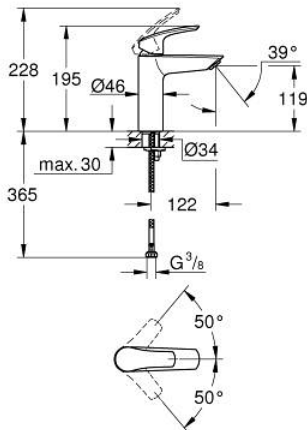

23 324 243 3 EUROSMART EGYKAROS MOSDÓCSAPTELEP 1/2" M-ES MÉRET

TERMÉKLEÍRÁS

- Szín: matte black
- Egylyukas kivitel
- Fém fogantyú
- GROHE SilkMove 28 mm-es kerámiabetét
- állítható mennyiségkorlátozó
- beépített hőmérséklet-korlátozó
- GROHE EcoJoy technológia a kisebb vízfogyasztás érdekében
- maximális átfolyási sebesség (3 bar nyomáson): 5 l/perc
- elkülönített belső vízáramoltatás, ólom- és nikkeltmentes belső vízvezetékek
- GROHE FastFixation gyors szerelési rendszerrel
- sima testű kivitel
- flexibilis csatlakozótömlők
- professional verzió