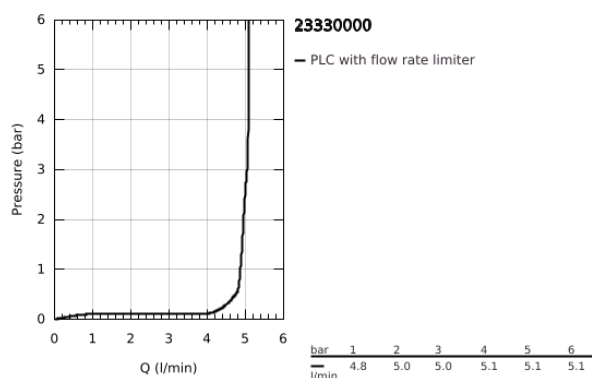

23 330 000 BAUEDGE EGYKAROS MOSDÓCSAPTELEP 1/2" S-ES MÉRET

TERMÉKLEÍRÁS

- Szín: króm
- Egylyukas kivitel
- Fém fogantyú
- GROHE SmoothControl 28 mm kerámia kartus
- GROHE LongLife felületkezelés
- GROHE EcoJoy technológia a kisebb vízfogyasztás érdekében
- maximális átfolyási sebesség (3 bar nyomáson): 5 l/perc
- gyorszerelő rendszer
- sima testű kivitel
- flexibilis csatlakozótömlők

23 330 000 BAUEDGE EGYKAROS MOSDÓCSAPTELEP 1/2" S-ES MÉRET

ALKATRÉSZEK , július 2016 – now

- 1: Fogantyú (Cikkszám 46697000)
- 2: rögzítőgyűrű (Cikkszám 46715000)
- 3: Kartus (keverő) (Cikkszám 46580000)
- 4: Gyöngyöztető (Cikkszám 48159000)
- 5: Szár rögzítő készlet (Cikkszám 46249000)
- 6: Szerelőkulcs (Cikkszám 19017000)*