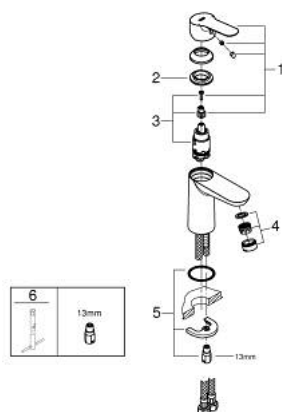

23 330 000 BAUEDGE EGYKAROS MOSDÓCSAPTELEP 1/2" S-ES MÉRET

TERMÉKLEÍRÁS

- Szín: króm
- Egylyukas kivitel
- Fém fogantyú
- GROHE SmoothControl 28 mm kerámia kartus
- GROHE LongLife felületkezelés
- GROHE EcoJoy technológia a kisebb vízfogyasztás érdekében
- maximális átfolyási sebesség (3 bar nyomáson): 5 l/perc
- gyorszerelő rendszer
- sima testű kivitel
- flexibilis csatlakozótömlők

23 330 000 BAUEDGE EGYKAROS MOSDÓCSAPTELEP 1/2" S-ES MÉRET

ALKATRÉSZEK , július 2016 – now

- 1: Fogantyú (Cikkszám 46697000)
- 2: rögzítőgyűrű (Cikkszám 46715000)
- 3: Kartus (keverő) (Cikkszám 46580000)
- 4: Gyöngyöztető (Cikkszám 48159000)
- 5: Szár rögzítő készlet (Cikkszám 46249000)
- 6: Szerelőkulcs (Cikkszám 19017000)*