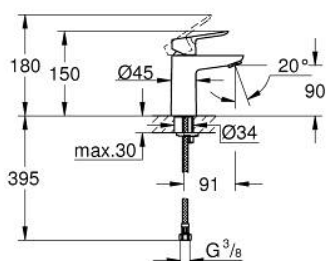

23 330 000 BAUEDGE EGYKAROS MOSDÓCSAPTELEP 1/2" S-ES MÉRET

TERMÉKLEÍRÁS

- Szín: króm
- Egylyukas kivitel
- Fém fogantyú
- GROHE SmoothControl 28 mm kerámia kartus
- GROHE LongLife felületkezelés
- GROHE EcoJoy technológia a kisebb vízfogyasztás érdekében
- maximális átfolyási sebesség (3 bar nyomáson): 5 l/perc
- gyorszerelő rendszer
- sima testű kivitel
- flexibilis csatlakozótömlők

23 330 000 BAUEDGE EGYKAROS MOSDÓCSAPTELEP 1/2" S-ES MÉRET

ALKATRÉSZEK , július 2016 – now

- 1: Fogantyú (Cikkszám 46697000)
- 2: rögzítőgyűrű (Cikkszám 46715000)
- 3: Kartus (keverő) (Cikkszám 46580000)
- 4: Gyöngyöztető (Cikkszám 48159000)
- 5: Szár rögzítő készlet (Cikkszám 46249000)
- 6: Szerelőkulcs (Cikkszám 19017000)*