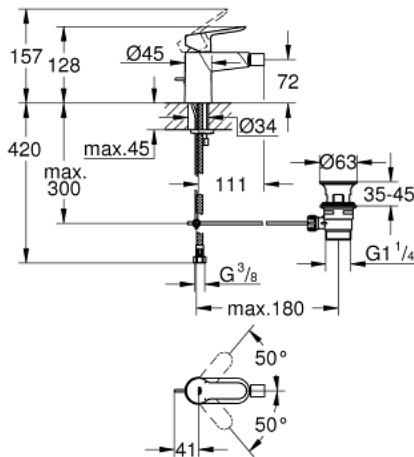

### TERMÉKLEÍRÁS

- Szín: króm
- Egylyukas kivitel
- Fém fogantyú
- GROHE SmoothControl 28 mm kerámia kartus
- GROHE LongLife felületkezelés
- GROHE EcoJoy technológia a kisebb vízfogyasztás érdekében
- maximális átfolyási sebesség (3 bar nyomáson): 5 l/perc
- gyorszerelő rendszer
- gömbcsuklóval
- húzórudas leeresztőgarnitúra 1 1/4"
- flexibilis csatlakozótömlők

### ALKATRÉSZEK , szeptember 2012 – now

- 1: Fogantyú (Cikkszám 46697000)
- 2: Kartus (keverő) (Cikkszám 46580000)
- 3: Húzó-rúd (Cikkszám 46739000)
- 4: Gyöngyöztető (Cikkszám 13998000)
- 5: Szár rögzítő készlet (Cikkszám 46249000)
- 6: Lefolyógarnitúra, 5/4" (Cikkszám 28910000)
- 6.1: Dugó (Cikkszám 07182000)
- 6.2: Excenterrúd (Cikkszám 07052000)
- 7: Szerelőkulcs (Cikkszám 19017000)\*
- 8: Excenterrúd (Cikkszám 07341000)\*