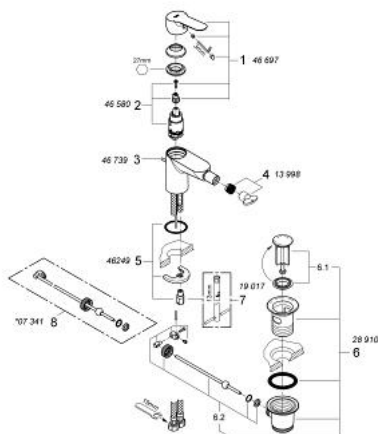

### TERMÉKLEÍRÁS

- Szín: króm
- Egylyukas kivitel
- Fém fogantyú
- GROHE SmoothControl 28 mm kerámia kartus
- GROHE LongLife felületkezelés
- GROHE EcoJoy technológia a kisebb vízfogyasztás érdekében
- maximális átfolyási sebesség (3 bar nyomáson): 5 l/perc
- gyorszerelő rendszer
- gömbcsuklóval
- húzórudas leeresztőgarnitúra 1 1/4"
- flexibilis csatlakozótömlők

### ALKATRÉSZEK , szeptember 2012 – now

- 1: Fogantyú (Cikkszám 46697000)
- 2: Kartus (keverő) (Cikkszám 46580000)
- 3: Húzó-rúd (Cikkszám 46739000)
- 4: Gyöngyöztető (Cikkszám 13998000)
- 5: Szár rögzítő készlet (Cikkszám 46249000)
- 6: Lefolyógarnitúra, 5/4" (Cikkszám 28910000)
- 6.1: Dugó (Cikkszám 07182000)
- 6.2: Excenterrúd (Cikkszám 07052000)
- 7: Szerelőkulcs (Cikkszám 19017000)\*
- 8: Excenterrúd (Cikkszám 07341000)\*