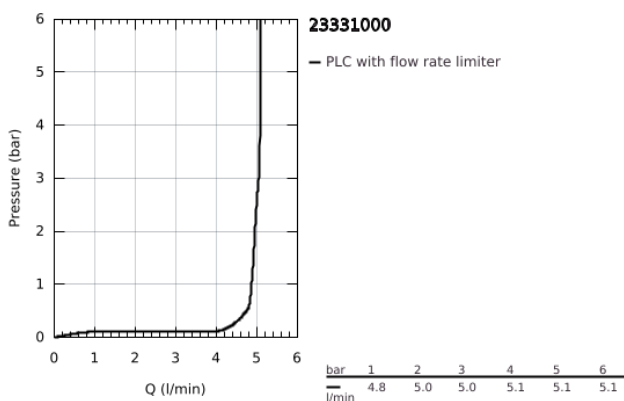

## 23 331 000 BAUEDGE EGYKAROS BIDÉCSAPTELEP 1/2"

### TERMÉKLEÍRÁS

- Szín: króm
- Egylyukas kivitel
- Fém fogantyú
- GROHE SmoothControl 28 mm kerámia kartus
- GROHE LongLife felületkezelés
- GROHE EcoJoy technológia a kisebb vízfogyasztás érdekében
- maximális átfolyási sebesség (3 bar nyomáson): 5 l/perc
- gyorszerelő rendszer
- gömbcsuklóval
- húzórudas leeresztőgarnitúra 1 1/4"
- flexibilis csatlakozótömlők