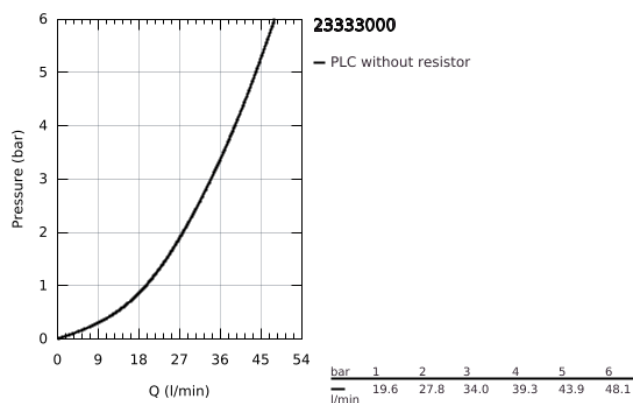

### TERMÉKLEÍRÁS

- Szín: króm
- fali kivitel
- Fém fogantyú
- GROHE SmoothControl 46 mm kerámia kartus
- GROHE LongLife felületkezelés
- állítható mennyiségkorlátozó
- zuhanykimenet lent 1/2", beépített visszafolyásgátlóval
- S-csatlakozók
- fém falirozetta
- belépő-oldali visszafolyásgátlóval
- opcionálisan beépíthető hőfokhatároló 46 375