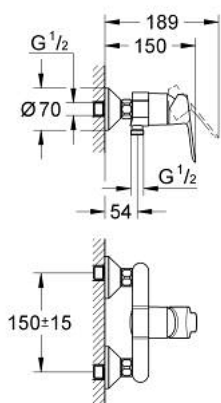

## 23 333 000 BAUEDGE EGYKAROS ZUHANYCSAPTELEP 1/2"

### TERMÉKLEÍRÁS

- Szín: króm
- fali kivitel
- Fém fogantyú
- GROHE SmoothControl 46 mm kerámia kartus
- GROHE LongLife felületkezelés
- állítható mennyiségkorlátozó
- zuhanykimenet lent 1/2", beépített visszafolyásgátlóval
- S-csatlakozók
- fém falirozetta
- belépő-oldali visszafolyásgátlóval
- opcionálisan beépíthető hőfokhatároló 46 375

### ALKATRÉSZEK , szeptember 2012 – now

- 1: Fogantyú (Cikkszám 46698000)
- 2: Kupak (Cikkszám 46584000)
- 3: Kartus (keverő) (Cikkszám 46048000)
- 4: S-csatlakozó (Cikkszám 12075000)
- 4.1: Tömítés (Cikkszám 0138600M)
- 4.2: Rozetta (Cikkszám 0221000M)
- 5: Csatlakozó-csavarzat 1/2" (Cikkszám 45044000)
- 6: Visszafolyásgátló (Cikkszám 08565000)
- 7: hosszabbítókészlet, 20 mm (Cikkszám 0713000M)\*
- 8: Speciális kulcs (Cikkszám 19377000)\*
- 9: Hőmérséklet-határoló (Cikkszám 46375000)\*