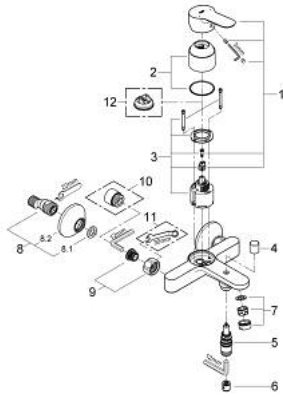

### TERMÉKLEÍRÁS

- Szín: króm
- fali kivitel
- Fém fogantyú
- GROHE SmoothControl 46 mm kerámia kartus
- GROHE LongLife felületkezelés
- állítható mennyiségkorlátozó
- automatikus váltószelep: kád/zuhany
- öntött kifolyó gyöngyöztetővel
- zuhanykimenet lent 1/2", beépített visszafolyásgátlóval
- S-csatlakozók
- fém falirozetta
- belépő-oldali visszafolyásgátlóval
- opcionálisan beépíthető hőfokhatároló 46 375

### ALKATRÉSZEK , szeptember 2012 – now

- 1: Fogantyú (Cikkszám 46698000)
  - 2: Kupak (Cikkszám 46584000)
  - 3: Kartus (keverő) (Cikkszám 46048000)
  - 4: Váltógomb (Cikkszám 64309000)
  - 5: Átváltó (Cikkszám 65655000)
  - 6: Visszafolyásgátló (Cikkszám 08565000)
  - 7: Gyöngyöztető (Cikkszám 13952000)
  - 8: S-csatlakozó (Cikkszám 12075000)
  - 8.1: Tömítés (Cikkszám 0138600M)
  - 8.2: Rozetta (Cikkszám 0221000M)
  - 9: Csatlakozó-csavarzat 1/2" (Cikkszám 45044000)
  - 10: hosszabbítókészlet, 20 mm (Cikkszám 0713000M)\*
  - 11: Speciális kulcs (Cikkszám 19377000)\*
  - 12: Hőmérséklet-határoló (Cikkszám 46375000)\*
- \* Opcionális kiegészítők