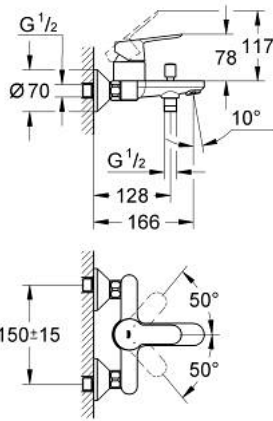

### TERMÉKLEÍRÁS

- Szín: króm
- fali kivitel
- Fém fogantyú
- GROHE SmoothControl 46 mm kerámia kartus
- GROHE LongLife felületkezelés
- állítható mennyiségkorlátozó
- automatikus váltószelep: kád/zuhany
- öntött kifolyó gyöngyöztetővel
- zuhanykimenet lent 1/2", beépített visszafolyásgátlóval
- S-csatlakozók
- fém falirozetta
- belépő-oldali visszafolyásgátlóval
- opcionálisan beépíthető hőfokhatároló 46 375

### ALKATRÉSZEK , szeptember 2012 – now

- 1: Fogantyú (Cikkszám 46698000)
  - 2: Kupak (Cikkszám 46584000)
  - 3: Kartus (keverő) (Cikkszám 46048000)
  - 4: Váltógomb (Cikkszám 64309000)
  - 5: Átváltó (Cikkszám 65655000)
  - 6: Visszafolyásgátló (Cikkszám 08565000)
  - 7: Gyöngyöztető (Cikkszám 13952000)
  - 8: S-csatlakozó (Cikkszám 12075000)
  - 8.1: Tömítés (Cikkszám 0138600M)
  - 8.2: Rozetta (Cikkszám 0221000M)
  - 9: Csatlakozó-csavarzat 1/2" (Cikkszám 45044000)
  - 10: hosszabbítókészlet, 20 mm (Cikkszám 0713000M)\*
  - 11: Speciális kulcs (Cikkszám 19377000)\*
  - 12: Hőmérséklet-határoló (Cikkszám 46375000)\*
- \* Opcionális kiegészítők