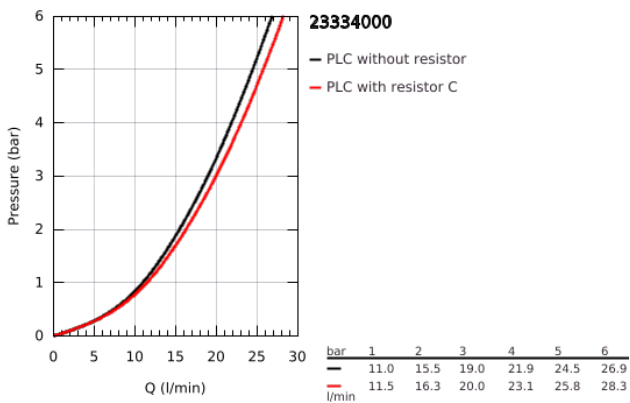

### TERMÉKLEÍRÁS

- Szín: króm
- fali kivitel
- Fém fogantyú
- GROHE SmoothControl 46 mm kerámia kartus
- GROHE LongLife felületkezelés
- állítható mennyiségkorlátozó
- automatikus váltószelep: kád/zuhany
- öntött kifolyó gyöngyöztetővel
- zuhanykimenet lent 1/2", beépített visszafolyásgátlóval
- S-csatlakozók
- fém falirozetta
- belépő-oldali visszafolyásgátlóval
- opcionálisan beépíthető hőfokhatároló 46 375