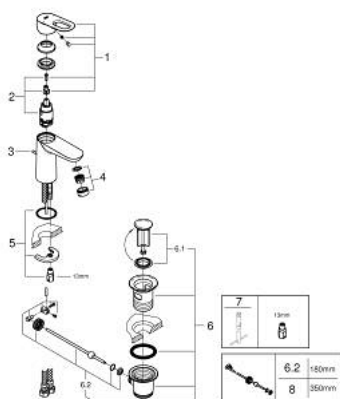

23 335 000 BAULOOP EGYKAROS MOSDÓCSAPTELEP 1/2" S-ES MÉRET

TERMÉKLEÍRÁS

- Szín: króm
- Egylyukas kivitel
- Fém fogantyú
- GROHE SmoothControl 28 mm kerámia kartus
- GROHE LongLife felületkezelés
- GROHE EcoJoy technológia a kisebb vízfogyasztás érdekében
- maximális átfolyási sebesség (3 bar nyomáson): 5 l/perc
- gyorszerelő rendszer
- műanyag leeresztőgarmitúra 1 1/4"
- flexibilis csatlakozótömlők

23 335 000 BAULOOP EGYKAROS MOSDÓCSAPTELEP 1/2" S-ES MÉRET

ALKATRÉSZEK , október 2012 – now

- 1: Fogantyú (Cikkszám 46695000)
- 2: Kartus (keverő) (Cikkszám 46580000)
- 3: Húzó-rúd (Cikkszám 46739000)
- 4: Gyöngyöztető (Cikkszám 48159000)
- 5: Szár rögzítő készlet (Cikkszám 46249000)
- 6: Lefolyógarnitúra, 5/4" (Cikkszám 28910000)
- 6.1: Dugó (Cikkszám 07182000)
- 6.2: Excenterrúd (Cikkszám 07052000)
- 7: Szerelőkulcs (Cikkszám 19017000)*
- 8: Excenterrúd (Cikkszám 07341000)*