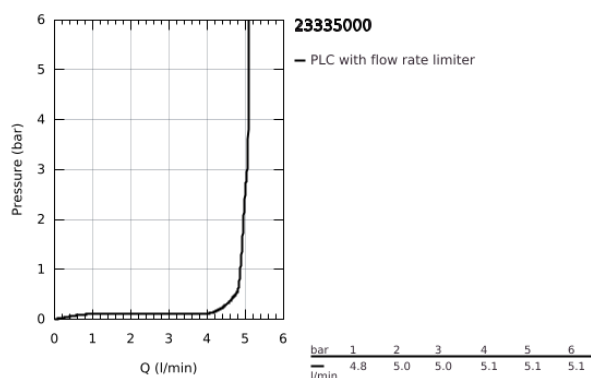

23 335 000 BAULOOP EGYKAROS MOSDÓCSAPTELEP 1/2" S-ES MÉRET

TERMÉKLEÍRÁS

- Szín: króm
- Egylyukas kivitel
- Fém fogantyú
- GROHE SmoothControl 28 mm kerámia kartus
- GROHE LongLife felületkezelés
- GROHE EcoJoy technológia a kisebb vízfogyasztás érdekében
- maximális átfolyási sebesség (3 bar nyomáson): 5 l/perc
- gyorszerelő rendszer
- műanyag leeresztőgarmitúra 1 1/4"
- flexibilis csatlakozótömlők

23 335 000 BAULOOP EGYKAROS MOSDÓCSAPTELEP 1/2" S-ES MÉRET

ALKATRÉSZEK , október 2012 – now

- 1: Fogantyú (Cikkszám 46695000)
- 2: Kartus (keverő) (Cikkszám 46580000)
- 3: Húzó-rúd (Cikkszám 46739000)
- 4: Gyöngyöztető (Cikkszám 48159000)
- 5: Szár rögzítő készlet (Cikkszám 46249000)
- 6: Lefolyógarnitúra, 5/4" (Cikkszám 28910000)
- 6.1: Dugó (Cikkszám 07182000)
- 6.2: Excenterrúd (Cikkszám 07052000)
- 7: Szerelőkulcs (Cikkszám 19017000)*
- 8: Excenterrúd (Cikkszám 07341000)*