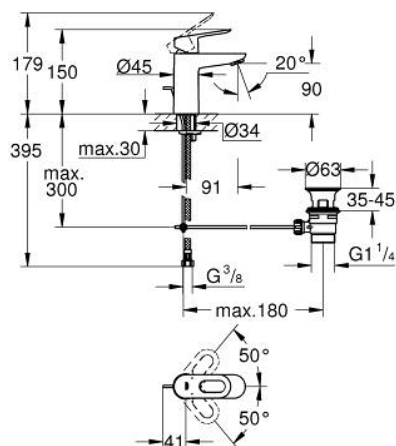

23 335 000 BAULOOP EGYKAROS MOSDÓCSAPTELEP 1/2" S-ES MÉRET

TERMÉKLEÍRÁS

- Szín: króm
- Egylyukas kivitel
- Fém fogantyú
- GROHE SmoothControl 28 mm kerámia kartus
- GROHE LongLife felületkezelés
- GROHE EcoJoy technológia a kisebb vízfogyasztás érdekében
- maximális átfolyási sebesség (3 bar nyomáson): 5 l/perc
- gyorszerelő rendszer
- műanyag leeresztőgarmitúra 1 1/4"
- flexibilis csatlakozótömlők

23 335 000 BAULOOP EGYKAROS MOSDÓCSAPTELEP 1/2" S-ES MÉRET

ALKATRÉSZEK , október 2012 – now

- 1: Fogantyú (Cikkszám 46695000)
- 2: Kartus (keverő) (Cikkszám 46580000)
- 3: Húzó-rúd (Cikkszám 46739000)
- 4: Gyöngyöztető (Cikkszám 48159000)
- 5: Szár rögzítő készlet (Cikkszám 46249000)
- 6: Lefolyógarnitúra, 5/4" (Cikkszám 28910000)
- 6.1: Dugó (Cikkszám 07182000)
- 6.2: Excenterrúd (Cikkszám 07052000)
- 7: Szerelőkulcs (Cikkszám 19017000)*
- 8: Excenterrúd (Cikkszám 07341000)*