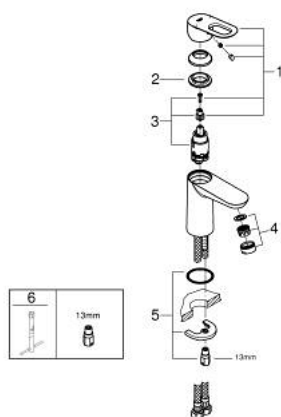

23 337 000 BAULOOP EGYKAROS MOSDÓCSAPTELEP 1/2" S-ES MÉRET

TERMÉKLEÍRÁS

- Szín: króm
- Egylyukas kivitel
- Fém fogantyú
- GROHE SmoothControl 28 mm kerámia kartus
- GROHE LongLife felületkezelés
- GROHE EcoJoy technológia a kisebb vízfogyasztás érdekében
- maximális átfolyási sebesség (3 bar nyomáson): 5 l/perc
- gyorszerelő rendszer
- sima testű kivitel
- flexibilis csatlakozótömlők

23 337 000 BAULOOP EGYKAROS MOSDÓCSAPTELEP 1/2" S-ES MÉRET

ALKATRÉSZEK , július 2016 – now

- 1: Fogantyú (Cikkszám 46695000)
- 2: rögzítőgyűrű (Cikkszám 46715000)
- 3: Kartus (keverő) (Cikkszám 46580000)
- 4: Gyöngyöztető (Cikkszám 48159000)
- 5: Szár rögzítő készlet (Cikkszám 46249000)
- 6: Szerelőkulcs (Cikkszám 19017000)*