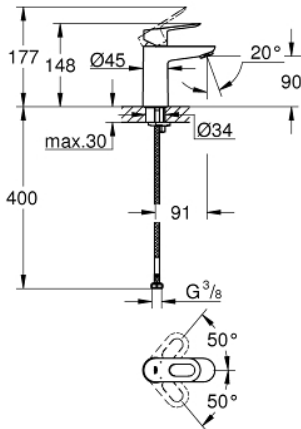

23 337 000 BAULOOP EGYKAROS MOSDÓCSAPTELEP 1/2" S-ES MÉRET

TERMÉKLEÍRÁS

- Szín: króm
- Egylyukas kivitel
- Fém fogantyú
- GROHE SmoothControl 28 mm kerámia kartus
- GROHE LongLife felületkezelés
- GROHE EcoJoy technológia a kisebb vízfogyasztás érdekében
- maximális átfolyási sebesség (3 bar nyomáson): 5 l/perc
- gyorszerelő rendszer
- sima testű kivitel
- flexibilis csatlakozótömlők

23 337 000 BAULOOP EGYKAROS MOSDÓCSAPTELEP 1/2" S-ES MÉRET

ALKATRÉSZEK , július 2016 – now

- 1: Fogantyú (Cikkszám 46695000)
- 2: rögzítőgyűrű (Cikkszám 46715000)
- 3: Kartus (keverő) (Cikkszám 46580000)
- 4: Gyöngyöztető (Cikkszám 48159000)
- 5: Szár rögzítő készlet (Cikkszám 46249000)
- 6: Szerelőkulcs (Cikkszám 19017000)*