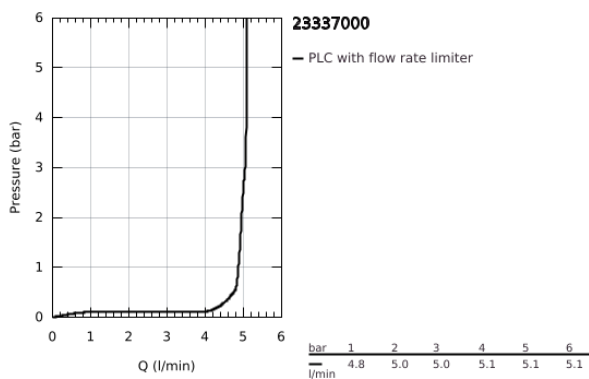

23 337 000 BAULOOP EGYKAROS MOSDÓCSAPTELEP 1/2" S-ES MÉRET

TERMÉKLEÍRÁS

- Szín: króm
- Egylyukas kivitel
- Fém fogantyú
- GROHE SmoothControl 28 mm kerámia kartus
- GROHE LongLife felületkezelés
- GROHE EcoJoy technológia a kisebb vízfogyasztás érdekében
- maximális átfolyási sebesség (3 bar nyomáson): 5 l/perc
- gyorszerelő rendszer
- sima testű kivitel
- flexibilis csatlakozótömlők

23 337 000 BAULOOP EGYKAROS MOSDÓCSAPTELEP 1/2" S-ES MÉRET

ALKATRÉSZEK , július 2016 – now

- 1: Fogantyú (Cikkszám 46695000)
- 2: rögzítőgyűrű (Cikkszám 46715000)
- 3: Kartus (keverő) (Cikkszám 46580000)
- 4: Gyöngyöztető (Cikkszám 48159000)
- 5: Szár rögzítő készlet (Cikkszám 46249000)
- 6: Szerelőkulcs (Cikkszám 19017000)*