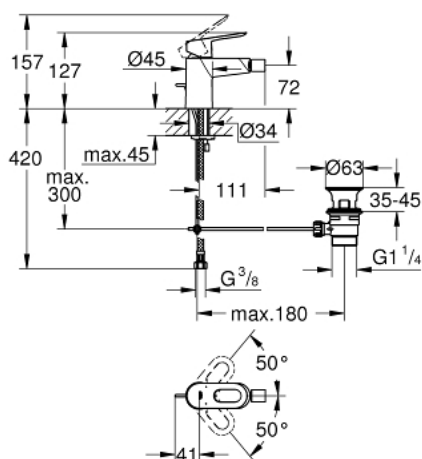

23 338 000 BAULOOP EGYKAROS BIDÉCSAPTELEP 1/2"

TERMÉKLEÍRÁS

- Szín: króm
- Egylyukas kivitel
- Fém fogantyú
- GROHE SmoothControl 28 mm kerámia kartus
- GROHE LongLife felületkezelés
- GROHE EcoJoy technológia a kisebb vízfogyasztás érdekében
- maximális átfolyási sebesség (3 bar nyomáson): 5 l/perc
- gyorszerelő rendszer
- gömbcsuklóval
- húzórudas leeresztőgarnitúra 1 1/4"
- flexibilis csatlakozótömlők

23 338 000 BAULoop EGYKAROS BIDÉCSAPTELEP 1/2"

ALKATRÉSZEK , szeptember 2012 – now

- 1: Fogantyú (Cikkszám 46695000)
- 2: Kartus (keverő) (Cikkszám 46580000)
- 3: Húzó-rúd (Cikkszám 46739000)
- 4: Gyöngyöztető (Cikkszám 13998000)
- 5: Szár rögzítő készlet (Cikkszám 46249000)
- 6: Lefolyógarnitúra, 5/4" (Cikkszám 28910000)
- 6.1: Dugó (Cikkszám 07182000)
- 6.2: Excenterrúd (Cikkszám 07052000)
- 7: Szerelőkulcs (Cikkszám 19017000)*
- 8: Excenterrúd (Cikkszám 07341000)*