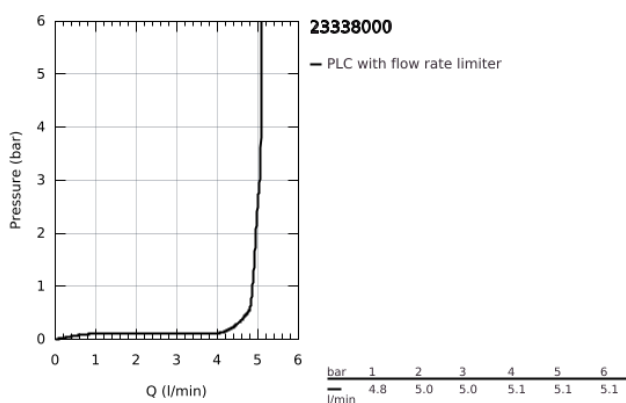

23 338 000 BAULOOP EGYKAROS BIDÉCSAPTELEP 1/2"

TERMÉKLEÍRÁS

- Szín: króm
- Egylyukas kivitel
- Fém fogantyú
- GROHE SmoothControl 28 mm kerámia kartus
- GROHE LongLife felületkezelés
- GROHE EcoJoy technológia a kisebb vízfogyasztás érdekében
- maximális átfolyási sebesség (3 bar nyomáson): 5 l/perc
- gyorszerelő rendszer
- gömbcsuklóval
- húzórudas leeresztőgarnitúra 1 1/4"
- flexibilis csatlakozótömlők