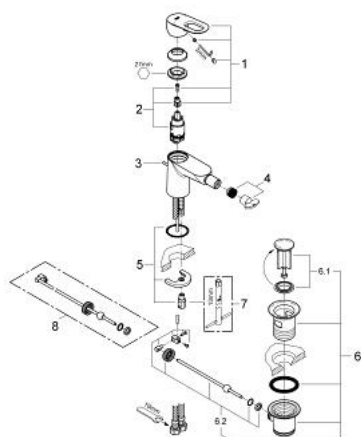

23 338 000 BAULOOP EGYKAROS BIDÉCSAPTELEP 1/2"

TERMÉKLEÍRÁS

- Szín: króm
- Egylyukas kivitel
- Fém fogantyú
- GROHE SmoothControl 28 mm kerámia kartus
- GROHE LongLife felületkezelés
- GROHE EcoJoy technológia a kisebb vízfogyasztás érdekében
- maximális átfolyási sebesség (3 bar nyomáson): 5 l/perc
- gyorszerelő rendszer
- gömbcsuklóval
- húzórudas leeresztőgarnitúra 1 1/4"
- flexibilis csatlakozótömlők

23 338 000 BAULoop EGYKAROS BIDÉCSAPTELEP 1/2"

ALKATRÉSZEK , szeptember 2012 – now

- 1: Fogantyú (Cikkszám 46695000)
- 2: Kartus (keverő) (Cikkszám 46580000)
- 3: Húzó-rúd (Cikkszám 46739000)
- 4: Gyöngyöztető (Cikkszám 13998000)
- 5: Szár rögzítő készlet (Cikkszám 46249000)
- 6: Lefolyógarnitúra, 5/4" (Cikkszám 28910000)
- 6.1: Dugó (Cikkszám 07182000)
- 6.2: Excenterrúd (Cikkszám 07052000)
- 7: Szerelőkulcs (Cikkszám 19017000)*
- 8: Excenterrúd (Cikkszám 07341000)*