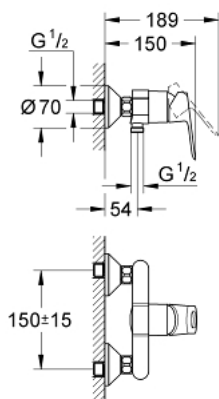

23 340 000 BAULoop EGYKAROS ZUHANYCSAPTELEP 1/2"

TERMÉKLEÍRÁS

- Szín: króm
- fali kivitel
- Fém fogantyú
- GROHE SmoothControl 46 mm kerámia kartus
- GROHE LongLife felületkezelés
- állítható mennyiségkorlátozó
- zuhanykimenet lent 1/2", beépített visszafolyásgátlóval
- S-csatlakozók
- fém falirozetta
- belépő-oldali visszafolyásgátlóval
- opcionálisan beépíthető hőfokhatároló 46 308

23 340 000 BAULoop EGYKAROS ZUHANYCSAPTELEP 1/2"

ALKATRÉSZEK , szeptember 2012 – now

- 1: Fogantyú (Cikkszám 46696000)
- 2: Kupak (Cikkszám 46584000)
- 3: Kartus (keverő) (Cikkszám 46048000)
- 4: S-csatlakozó (Cikkszám 12075000)
- 4.1: Tömítés (Cikkszám 0138600M)
- 4.2: Rozetta (Cikkszám 0221000M)
- 5: Csatlakozó-csavarzat 1/2" (Cikkszám 45044000)
- 6: Visszafolyásgátló (Cikkszám 08565000)
- 7: hosszabbítókészlet, 20 mm (Cikkszám 0713000M)*
- 8: Speciális kulcs (Cikkszám 19377000)*
- 9: Hőmérséklet-határoló (Cikkszám 46375000)*