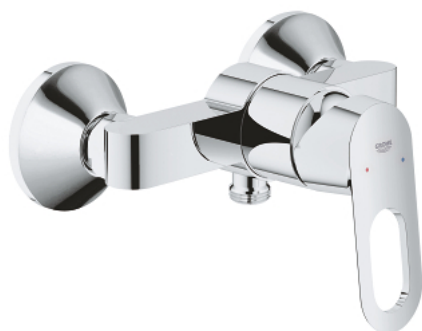

23 340 000 BAULoop EGYKAROS ZUHANYCSAPTELEP 1/2"

TERMÉKLEÍRÁS

- Szín: króm
- fali kivitel
- Fém fogantyú
- GROHE SmoothControl 46 mm kerámia kartus
- GROHE LongLife felületkezelés
- állítható mennyiségkorlátozó
- zuhanykimenet lent 1/2", beépített visszafolyásgátlóval
- S-csatlakozók
- fém falirozetta
- belépő-oldali visszafolyásgátlóval
- opcionálisan beépíthető hőfokhatároló 46 308

23 340 000 BAULoop EGYKAROS ZUHANYCSAPTELEP 1/2"

ALKATRÉSZEK , szeptember 2012 – now

- 1: Fogantyú (Cikkszám 46696000)
- 2: Kupak (Cikkszám 46584000)
- 3: Kartus (keverő) (Cikkszám 46048000)
- 4: S-csatlakozó (Cikkszám 12075000)
- 4.1: Tömítés (Cikkszám 0138600M)
- 4.2: Rozetta (Cikkszám 0221000M)
- 5: Csatlakozó-csavarzat 1/2" (Cikkszám 45044000)
- 6: Visszafolyásgátló (Cikkszám 08565000)
- 7: hosszabbítókészlet, 20 mm (Cikkszám 0713000M)*
- 8: Speciális kulcs (Cikkszám 19377000)*
- 9: Hőmérséklet-határoló (Cikkszám 46375000)*