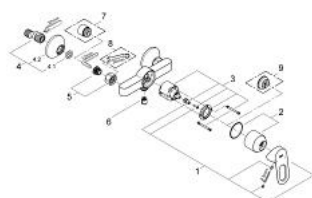

23 340 000 BAULoop EGYKAROS ZUHANYCSAPTELEP 1/2"

TERMÉKLEÍRÁS

- Szín: króm
- fali kivitel
- Fém fogantyú
- GROHE SmoothControl 46 mm kerámia kartus
- GROHE LongLife felületkezelés
- állítható mennyiségkorlátozó
- zuhanykimenet lent 1/2", beépített visszafolyásgátlóval
- S-csatlakozók
- fém falirozetta
- belépő-oldali visszafolyásgátlóval
- opcionálisan beépíthető hőfokhatároló 46 308

23 340 000 BAULoop EGYKAROS ZUHANYCSAPTELEP 1/2"

ALKATRÉSZEK , szeptember 2012 – now

- 1: Fogantyú (Cikkszám 46696000)
- 2: Kupak (Cikkszám 46584000)
- 3: Kartus (keverő) (Cikkszám 46048000)
- 4: S-csatlakozó (Cikkszám 12075000)
- 4.1: Tömítés (Cikkszám 0138600M)
- 4.2: Rozetta (Cikkszám 0221000M)
- 5: Csatlakozó-csavarzat 1/2" (Cikkszám 45044000)
- 6: Visszafolyásgátló (Cikkszám 08565000)
- 7: hosszabbítókészlet, 20 mm (Cikkszám 0713000M)*
- 8: Speciális kulcs (Cikkszám 19377000)*
- 9: Hőmérséklet-határoló (Cikkszám 46375000)*