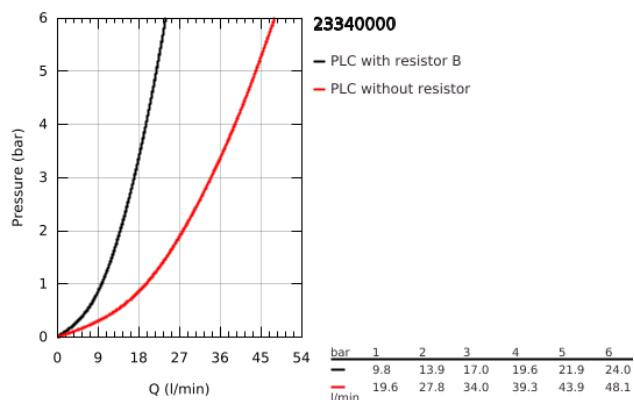

23 340 000 BAULoop EGYKAROS ZUHANYCSAPTELEP 1/2"

TERMÉKLEÍRÁS

- Szín: króm
- fali kivitel
- Fém fogantyú
- GROHE SmoothControl 46 mm kerámia kartus
- GROHE LongLife felületkezelés
- állítható mennyiségkorlátozó
- zuhanykimenet lent 1/2", beépített visszafolyásgátlóval
- S-csatlakozók
- fém falirozetta
- belépő-oldali visszafolyásgátlóval
- opcionálisan beépíthető hőfokhatároló 46 308

23 340 000 BAULoop EGYKAROS ZUHANYCSAPTELEP 1/2"

ALKATRÉSZEK , szeptember 2012 – now

- 1: Fogantyú (Cikkszám 46696000)
- 2: Kupak (Cikkszám 46584000)
- 3: Kartus (keverő) (Cikkszám 46048000)
- 4: S-csatlakozó (Cikkszám 12075000)
- 4.1: Tömítés (Cikkszám 0138600M)
- 4.2: Rozetta (Cikkszám 0221000M)
- 5: Csatlakozó-csavarzat 1/2" (Cikkszám 45044000)
- 6: Visszafolyásgátló (Cikkszám 08565000)
- 7: hosszabbítókészlet, 20 mm (Cikkszám 0713000M)*
- 8: Speciális kulcs (Cikkszám 19377000)*
- 9: Hőmérséklet-határoló (Cikkszám 46375000)*