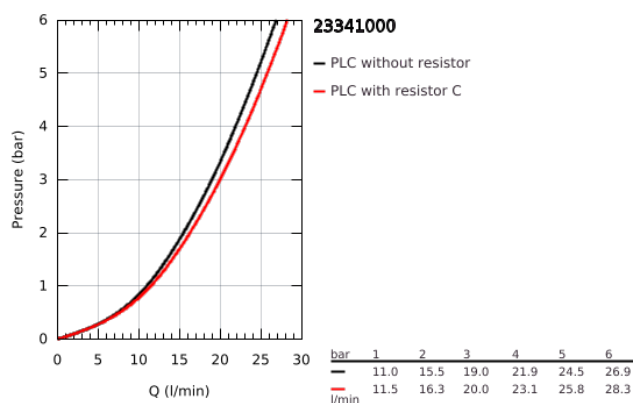

23 341 000 BAULoop EGYKAROS KÁDCSAPTELEP 1/2"

TERMÉKLEÍRÁS

- Szín: króm
- fali kivitel
- Fém fogantyú
- GROHE SmoothControl 46 mm kerámia kartus
- GROHE LongLife felületkezelés
- állítható mennyiségkorlátozó
- automatikus váltószelep: kád/zuhany
- öntött kifolyó gyöngyöztetővel
- zuhanykimenet lent 1/2", beépített visszafolyásgátlóval
- S-csatlakozók
- fém falirozetta
- belépő-oldali visszafolyásgátlóval
- opcionálisan beépíthető hőfokhatároló 46 308

23 341 000 BAULOOP EGYKAROS KÁDCSAPTELEP 1/2"

ALKATRÉSZEK, szeptember 2012 – now

- 1: Fogantyú (Cikkszám 46696000)
 - 2: Kupak (Cikkszám 46584000)
 - 3: Kartus (keverő) (Cikkszám 46048000)
 - 4: Váltógomb (Cikkszám 64309000)
 - 5: Átváltó (Cikkszám 65655000)
 - 6: Visszafolyásgátló (Cikkszám 08565000)
 - 7: Gyöngyöztető (Cikkszám 13952000)
 - 8: S-csatlakozó (Cikkszám 12075000)
 - 8.1: Tömítés (Cikkszám 0138600M)
 - 8.2: Rozetta (Cikkszám 0221000M)
 - 9: Csatlakozó-csavarzat 1/2" (Cikkszám 45044000)
 - 10: hosszabbítókészlet, 20 mm (Cikkszám 0713000M)*
 - 11: Speciális kulcs (Cikkszám 19377000)*
 - 12: Hőmérséklet-határoló (Cikkszám 46375000)*
- * Opcionális kiegészítők