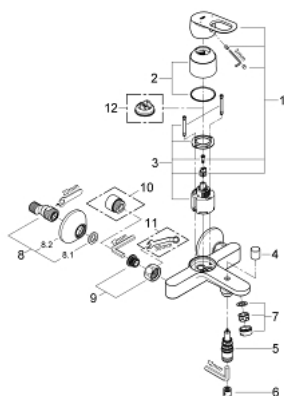

23 341 000 BAULoop EGYKAROS KÁDCSAPTELEP 1/2"

TERMÉKLEÍRÁS

- Szín: króm
- fali kivitel
- Fém fogantyú
- GROHE SmoothControl 46 mm kerámia kartus
- GROHE LongLife felületkezelés
- állítható mennyiségkorlátozó
- automatikus váltószelep: kád/zuhany
- öntött kifolyó gyöngyöztetővel
- zuhanykimenet lent 1/2", beépített visszafolyásgátlóval
- S-csatlakozók
- fém falirozetta
- belépő-oldali visszafolyásgátlóval
- opcionálisan beépíthető hőfokhatároló 46 308

23 341 000 BAULOOP EGYKAROS KÁDCSAPTELEP 1/2"

ALKATRÉSZEK, szeptember 2012 – now

- 1: Fogantyú (Cikkszám 46696000)
 - 2: Kupak (Cikkszám 46584000)
 - 3: Kartus (keverő) (Cikkszám 46048000)
 - 4: Váltógomb (Cikkszám 64309000)
 - 5: Átváltó (Cikkszám 65655000)
 - 6: Visszafolyásgátló (Cikkszám 08565000)
 - 7: Gyöngyöztető (Cikkszám 13952000)
 - 8: S-csatlakozó (Cikkszám 12075000)
 - 8.1: Tömítés (Cikkszám 0138600M)
 - 8.2: Rozetta (Cikkszám 0221000M)
 - 9: Csatlakozó-csavarzat 1/2" (Cikkszám 45044000)
 - 10: hosszabbítókészlet, 20 mm (Cikkszám 0713000M)*
 - 11: Speciális kulcs (Cikkszám 19377000)*
 - 12: Hőmérséklet-határoló (Cikkszám 46375000)*
- * Opcionális kiegészítők