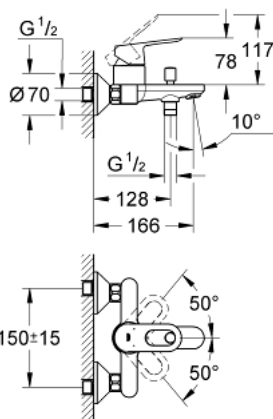

23 341 000 BAULoop EGYKAROS KÁDCSAPTELEP 1/2"

TERMÉKLEÍRÁS

- Szín: króm
- fali kivitel
- Fém fogantyú
- GROHE SmoothControl 46 mm kerámia kartus
- GROHE LongLife felületkezelés
- állítható mennyiségkorlátozó
- automatikus váltószelep: kád/zuhany
- öntött kifolyó gyöngyöztetővel
- zuhanykimenet lent 1/2", beépített visszafolyásgátlóval
- S-csatlakozók
- fém falirozetta
- belépő-oldali visszafolyásgátlóval
- opcionálisan beépíthető hőfokhatároló 46 308

23 341 000 BAULOOP EGYKAROS KÁDCSAPTELEP 1/2"

ALKATRÉSZEK, szeptember 2012 – now

- 1: Fogantyú (Cikkszám 46696000)
 - 2: Kupak (Cikkszám 46584000)
 - 3: Kartus (keverő) (Cikkszám 46048000)
 - 4: Váltógomb (Cikkszám 64309000)
 - 5: Átváltó (Cikkszám 65655000)
 - 6: Visszafolyásgátló (Cikkszám 08565000)
 - 7: Gyöngyöztető (Cikkszám 13952000)
 - 8: S-csatlakozó (Cikkszám 12075000)
 - 8.1: Tömítés (Cikkszám 0138600M)
 - 8.2: Rozetta (Cikkszám 0221000M)
 - 9: Csatlakozó-csavarzat 1/2" (Cikkszám 45044000)
 - 10: hosszabbítókészlet, 20 mm (Cikkszám 0713000M)*
 - 11: Speciális kulcs (Cikkszám 19377000)*
 - 12: Hőmérséklet-határoló (Cikkszám 46375000)*
- * Opcionális kiegészítők