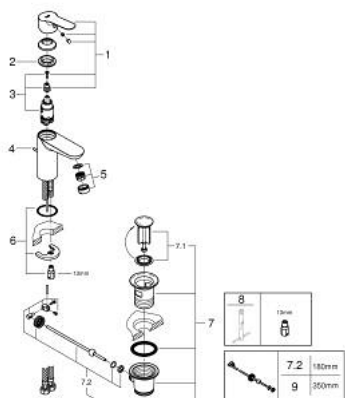

23 342 000 START EDGE EGYKAROS MOSDÓCSAPTELEP 1/2" S-ES MÉRET

TERMÉKLEÍRÁS

- Szín: króm
- Egylyukas kivitel
- Fém fogantyú
- GROHE SmoothControl 28 mm kerámia kartus
- GROHE LongLife felületkezelés
- gyöngyöztető 5.7 liter/perc
- gyorszerelő rendszer
- húzórudas leeresztőgarnitúra 1 1/4"
- flexibilis csatlakozótömlők

23 342 000 START EDGE EGYKAROS MOSDÓCSAPTELEP 1/2" S-ES MÉRET

ALKATRÉSZEK , június 2016 – now

- 1: Fogantyú (Cikkszám 46697000)
 - 2: rögzítőgyűrű (Cikkszám 46715000)
 - 3: Kartus (keverő) (Cikkszám 46580000)
 - 4: Húzó-rúd (Cikkszám 46739000)
 - 5: Gyöngyöztető (Cikkszám 48159000)
 - 6: Szár rögzítő készlet (Cikkszám 46249000)
 - 7: Lefolyógarnitúra, 5/4" (Cikkszám 28910000)
 - 7.1: Dugó (Cikkszám 07182000)
 - 7.2: Excenterrúd (Cikkszám 07052000)
 - 8: Szerelőkulcs (Cikkszám 19017000)*
 - 9: Excenterrúd (Cikkszám 07341000)*
- * Opcionális kiegészítők