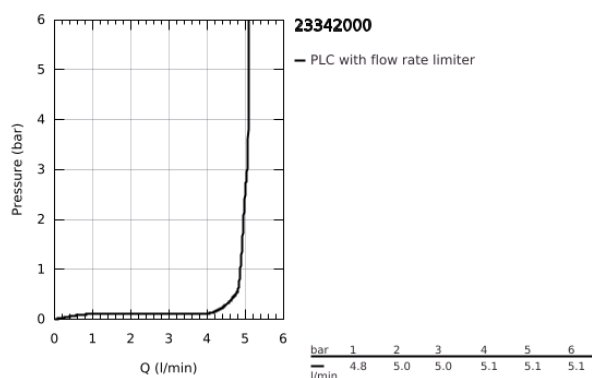

23 342 000 START EDGE EGYKAROS MOSDÓCSAPTELEP 1/2" S-ES MÉRET

TERMÉKLEÍRÁS

- Szín: króm
- Egylyukas kivitel
- Fém fogantyú
- GROHE SmoothControl 28 mm kerámia kartus
- GROHE LongLife felületkezelés
- gyöngyöztető 5.7 liter/perc
- gyorszerelő rendszer
- húzórudas leeresztőgarnitúra 1 1/4"
- flexibilis csatlakozótömlők

23 342 000 START EDGE EGYKAROS MOSDÓCSAPTELEP 1/2" S-ES MÉRET

ALKATRÉSZEK , június 2016 – now

- 1: Fogantyú (Cikkszám 46697000)
 - 2: rögzítőgyűrű (Cikkszám 46715000)
 - 3: Kartus (keverő) (Cikkszám 46580000)
 - 4: Húzó-rúd (Cikkszám 46739000)
 - 5: Gyöngyöztető (Cikkszám 48159000)
 - 6: Szár rögzítő készlet (Cikkszám 46249000)
 - 7: Lefolyógarnitúra, 5/4" (Cikkszám 28910000)
 - 7.1: Dugó (Cikkszám 07182000)
 - 7.2: Excenterrúd (Cikkszám 07052000)
 - 8: Szerelőkulcs (Cikkszám 19017000)*
 - 9: Excenterrúd (Cikkszám 07341000)*
- * Opcionális kiegészítők