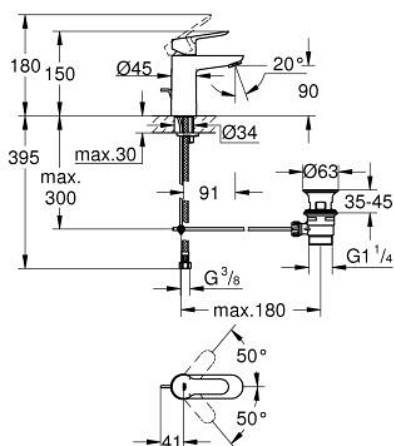

23 342 000 START EDGE EGYKAROS MOSDÓCSAPTELEP 1/2" S-ES MÉRET

TERMÉKLEÍRÁS

- Szín: króm
- Egylyukas kivitel
- Fém fogantyú
- GROHE SmoothControl 28 mm kerámia kartus
- GROHE LongLife felületkezelés
- gyöngyöztető 5.7 liter/perc
- gyorszerelő rendszer
- húzórudas leeresztőgarnitúra 1 1/4"
- flexibilis csatlakozótömlők

23 342 000 START EDGE EGYKAROS MOSDÓCSAPTELEP 1/2" S-ES MÉRET

ALKATRÉSZEK , június 2016 – now

- 1: Fogantyú (Cikkszám 46697000)
 - 2: rögzítőgyűrű (Cikkszám 46715000)
 - 3: Kartus (keverő) (Cikkszám 46580000)
 - 4: Húzó-rúd (Cikkszám 46739000)
 - 5: Gyöngyöztető (Cikkszám 48159000)
 - 6: Szár rögzítő készlet (Cikkszám 46249000)
 - 7: Lefolyógarnitúra, 5/4" (Cikkszám 28910000)
 - 7.1: Dugó (Cikkszám 07182000)
 - 7.2: Excenterrúd (Cikkszám 07052000)
 - 8: Szerelőkulcs (Cikkszám 19017000)*
 - 9: Excenterrúd (Cikkszám 07341000)*
- * Opcionális kiegészítők