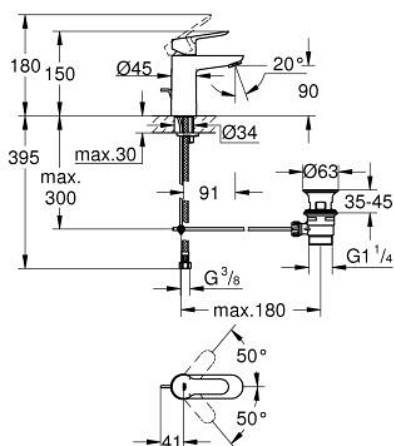

23 342 000 START EDGE EGYKAROS MOSDÓCSAPTELEP 1/2" S-ES MÉRET

TERMÉKLEÍRÁS

- Szín: króm
- Egylyukas kivitel
- Fém fogantyú
- GROHE SmoothControl 28 mm kerámia kartus
- GROHE LongLife felületkezelés
- GROHE EcoJoy gyöngyöztető 5.7 liter/perc
- gyorszerelő rendszer
- húzórudas leeresztőgarnitúra 1 1/4"
- flexibilis csatlakozótömlők

23 342 000 START EDGE EGYKAROS MOSDÓCSAPTELEP 1/2" S-ES MÉRET

ALKATRÉSZEK , június 2016 – now

- 1: Fogantyú (Cikkszám 46697000)
 - 2: rögzítőgyűrű (Cikkszám 46715000)
 - 3: Kartus (keverő) (Cikkszám 46580000)
 - 4: Húzó-rúd (Cikkszám 46739000)
 - 5: Gyöngyöztető (Cikkszám 48159000)
 - 6: Szár rögzítő készlet (Cikkszám 46249000)
 - 7: Lefolyógarnitúra, 5/4" (Cikkszám 28910000)
 - 7.1: Dugó (Cikkszám 07182000)
 - 7.2: Excenterrúd (Cikkszám 07052000)
 - 8: Szerelőkulcs (Cikkszám 19017000)*
 - 9: Excenterrúd (Cikkszám 07341000)*
- * Opcionális kiegészítők