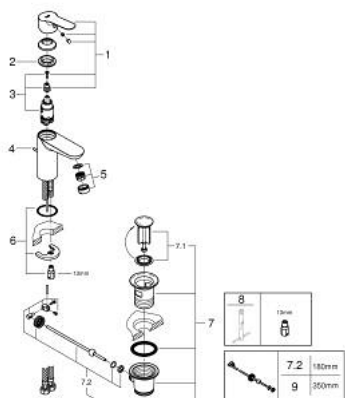

23 342 000 START EDGE EGYKAROS MOSDÓCSAPTELEP 1/2" S-ES MÉRET

TERMÉKLEÍRÁS

- Szín: króm
- Egylyukas kivitel
- Fém fogantyú
- GROHE SmoothControl 28 mm kerámia kartus
- GROHE LongLife felületkezelés
- GROHE EcoJoy gyöngyöztető 5.7 liter/perc
- gyorszerelő rendszer
- húzórudas leeresztőgarnitúra 1 1/4"
- flexibilis csatlakozótömlők

23 342 000 START EDGE EGYKAROS MOSDÓCSAPTELEP 1/2" S-ES MÉRET

ALKATRÉSZEK , június 2016 – now

- 1: Fogantyú (Cikkszám 46697000)
 - 2: rögzítőgyűrű (Cikkszám 46715000)
 - 3: Kartus (keverő) (Cikkszám 46580000)
 - 4: Húzó-rúd (Cikkszám 46739000)
 - 5: Gyöngyöztető (Cikkszám 48159000)
 - 6: Szár rögzítő készlet (Cikkszám 46249000)
 - 7: Lefolyógarnitúra, 5/4" (Cikkszám 28910000)
 - 7.1: Dugó (Cikkszám 07182000)
 - 7.2: Excenterrúd (Cikkszám 07052000)
 - 8: Szerelőkulcs (Cikkszám 19017000)*
 - 9: Excenterrúd (Cikkszám 07341000)*
- * Opcionális kiegészítők