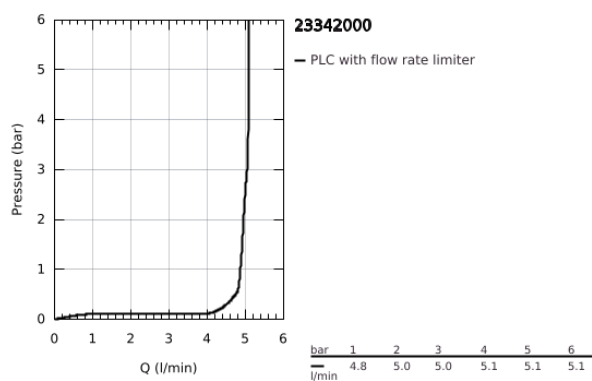

23 342 000 START EDGE EGYKAROS MOSDÓCSAPTELEP 1/2" S-ES MÉRET

TERMÉKLEÍRÁS

- Szín: króm
- Egylyukas kivitel
- Fém fogantyú
- GROHE SmoothControl 28 mm kerámia kartus
- GROHE LongLife felületkezelés
- GROHE EcoJoy gyöngyöztető 5.7 liter/perc
- gyorszerelő rendszer
- húzórudas leeresztőgarnitúra 1 1/4"
- flexibilis csatlakozótömlők

23 342 000 START EDGE EGYKAROS MOSDÓCSAPTELEP 1/2" S-ES MÉRET

ALKATRÉSZEK , június 2016 – now

- 1: Fogantyú (Cikkszám 46697000)
 - 2: rögzítőgyűrű (Cikkszám 46715000)
 - 3: Kartus (keverő) (Cikkszám 46580000)
 - 4: Húzó-rúd (Cikkszám 46739000)
 - 5: Gyöngyöztető (Cikkszám 48159000)
 - 6: Szár rögzítő készlet (Cikkszám 46249000)
 - 7: Lefolyógarnitúra, 5/4" (Cikkszám 28910000)
 - 7.1: Dugó (Cikkszám 07182000)
 - 7.2: Excenterrúd (Cikkszám 07052000)
 - 8: Szerelőkulcs (Cikkszám 19017000)*
 - 9: Excenterrúd (Cikkszám 07341000)*
- * Opcionális kiegészítők