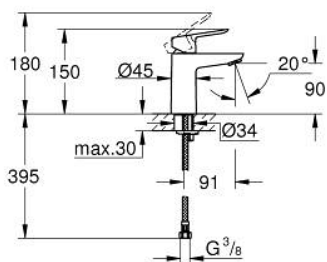

### TERMÉKLEÍRÁS

- Szín: króm
- Egylyukas kivitel
- Fém fogantyú
- GROHE SmoothControl 28 mm kerámia kartus
- GROHE LongLife felületkezelés
- GROHE EcoJoy gyöngyöztető 5.7 liter/perc
- gyorszerelő rendszer
- sima testű kivitel
- flexibilis csatlakozótömlők