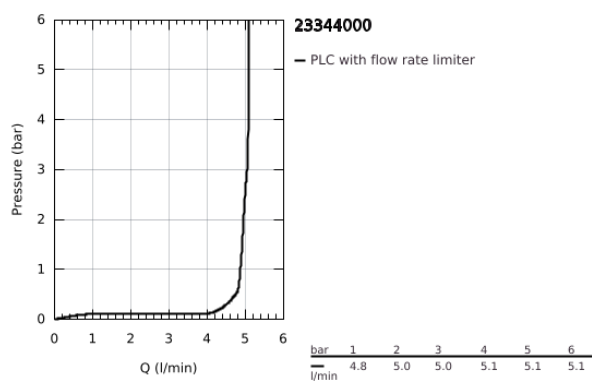

## 23 344 000 START EDGE EGYKAROS MOSDÓCSAPTELEP 1/2" S-ES MÉRET

### TERMÉKLEÍRÁS

- Szín: króm
- Egylyukas kivitel
- Fém fogantyú
- GROHE SmoothControl 28 mm kerámia kartus
- GROHE LongLife felületkezelés
- GROHE EcoJoy gyöngyöztető 5.7 liter/perc
- gyorszerelő rendszer
- sima testű kivitel
- flexibilis csatlakozótömlők