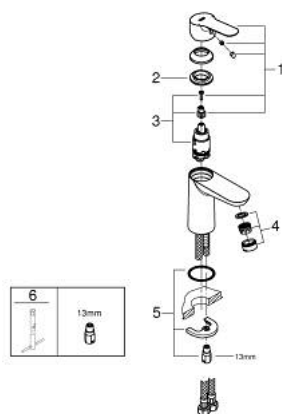

### TERMÉKLEÍRÁS

- Szín: króm
- Egylyukas kivitel
- Fém fogantyú
- GROHE SmoothControl 28 mm kerámia kartus
- GROHE LongLife felületkezelés
- GROHE EcoJoy gyöngyöztető 5.7 liter/perc
- gyorszerelő rendszer
- sima testű kivitel
- flexibilis csatlakozótömlők

### ALKATRÉSZEK , június 2016 – now

- 1: Fogantyú (Cikkszám 46697000)
  - 2: rögzítőgyűrű (Cikkszám 46715000)
  - 3: Kartus (keverő) (Cikkszám 46580000)
  - 4: Gyöngyöztető (Cikkszám 48159000)
  - 5: Szár rögzítő készlet (Cikkszám 46249000)
  - 6: Szerelőkulcs (Cikkszám 19017000)\*
- \* Opcionális kiegészítők