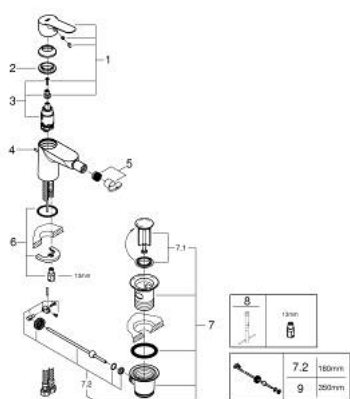

23 345 000 START EDGE EGYKAROS BIDÉCSAPTELEP 1/2"

ALKATRÉSZEK , június 2016 – now

1. 1: Fogantyú (Cikkszám 46697000)
   - 2: rögzítőgyűrű (Cikkszám 46715000)
   - 3: Kartus (keverő) (Cikkszám 46580000)
   - 4: Húzó-rúd (Cikkszám 46739000)
   - 5: Gyöngyöztető (Cikkszám 13998000)
   - 6: Szár rögzítő készlet (Cikkszám 46249000)
   - 7: Lefolyógarnitúra, 5/4" (Cikkszám 28910000)
   - 7.1: Dugó (Cikkszám 07182000)
   - 7.2: Excenterrúd (Cikkszám 07052000)
   - 8: Szerelőkulcs (Cikkszám 19017000)*
   - 9: Excenterrúd (Cikkszám 07341000)*
2. Opcionális kiegészítők