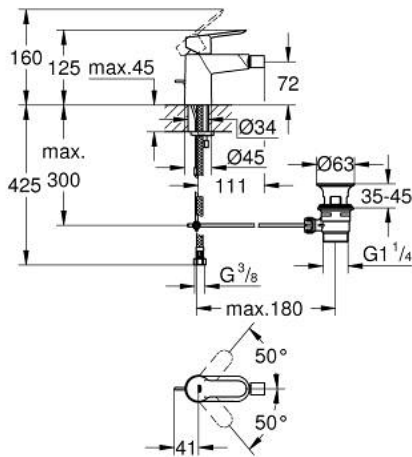

23 345 000 START EDGE EGYKAROS BIDÉCSAPTELEP 1/2"

TERMÉKLEÍRÁS

- Szín: króm
- Egylyukas kivitel
- Fém fogantyú
- GROHE SmoothControl 28 mm kerámia kartus
- GROHE LongLife felületkezelés
- gyöngyöztető 5.7 liter/perc
- gyorszerelő rendszer
- gömbcsuklóval
- húzórudas leeresztőgarnitúra 1 1/4"
- flexibilis csatlakozótömlők

23 345 000 START EDGE EGYKAROS BIDÉCSAPTELEP 1/2"

ALKATRÉSZEK , június 2016 – now

- 1: Fogantyú (Cikkszám 46697000)
 - 2: rögzítőgyűrű (Cikkszám 46715000)
 - 3: Kartus (keverő) (Cikkszám 46580000)
 - 4: Húzó-rúd (Cikkszám 46739000)
 - 5: Gyöngyöztető (Cikkszám 13998000)
 - 6: Szár rögzítő készlet (Cikkszám 46249000)
 - 7: Lefolyógarnitúra, 5/4" (Cikkszám 28910000)
 - 7.1: Dugó (Cikkszám 07182000)
 - 7.2: Excenterrúd (Cikkszám 07052000)
 - 8: Szerelőkulcs (Cikkszám 19017000)*
 - 9: Excenterrúd (Cikkszám 07341000)*
- * Opcionális kiegészítők