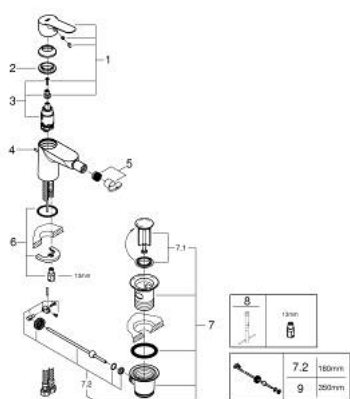

### TERMÉKLEÍRÁS

- Szín: króm
- Egylyukas kivitel
- Fém fogantyú
- GROHE SmoothControl 28 mm kerámia kartus
- GROHE LongLife felületkezelés
- GROHE EcoJoy gyöngyöztető 5.7 liter/perc
- gyorszerelőd rendszer
- gömbcsuklóval
- húzórudas leeresztőgarnitúra 1 1/4"
- flexibilis csatlakozótömlők

## 23 345 000 START EDGE EGYKAROS BIDÉCSAPTELEP 1/2"

### ALKATRÉSZEK , június 2016 – now

- 1: Fogantyú (Cikkszám 46697000)
  - 2: rögzítőgyűrű (Cikkszám 46715000)
  - 3: Kartus (keverő) (Cikkszám 46580000)
  - 4: Húzó-rúd (Cikkszám 46739000)
  - 5: Gyöngyöztető (Cikkszám 13998000)
  - 6: Szár rögzítő készlet (Cikkszám 46249000)
  - 7: Lefolyógarnitúra, 5/4" (Cikkszám 28910000)
  - 7.1: Dugó (Cikkszám 07182000)
  - 7.2: Excenterrúd (Cikkszám 07052000)
  - 8: Szerelőkulcs (Cikkszám 19017000)\*
  - 9: Excenterrúd (Cikkszám 07341000)\*
- \* Opcionális kiegészítők