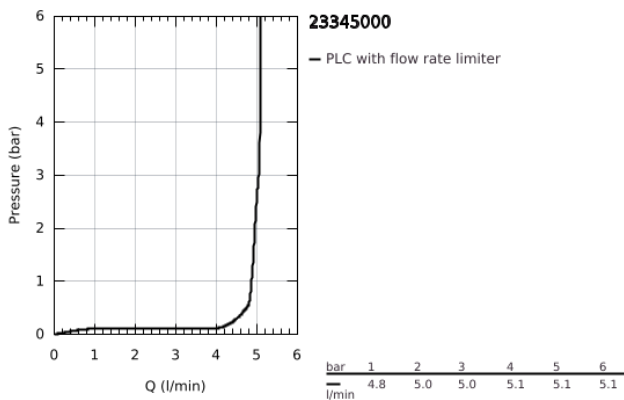

## 23 345 000 START EDGE EGYKAROS BIDÉCSAPTELEP 1/2"

### TERMÉKLEÍRÁS

- Szín: króm
- Egylyukas kivitel
- Fém fogantyú
- GROHE SmoothControl 28 mm kerámia kartus
- GROHE LongLife felületkezelés
- GROHE EcoJoy gyöngyöztető 5.7 liter/perc
- gyorszerelőd rendszer
- gömbcsuklóval
- húzórudas leeresztőgarnitúra 1 1/4"
- flexibilis csatlakozótömlők