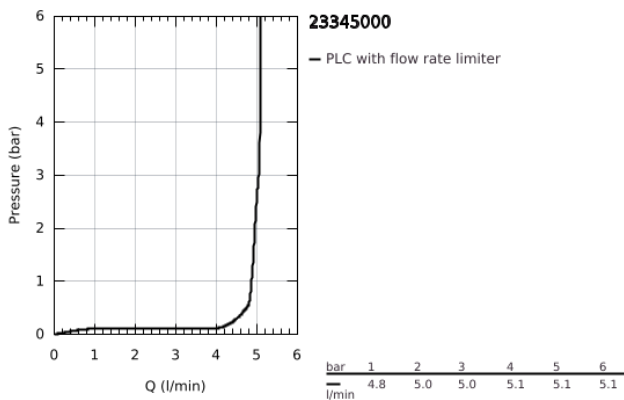

23 345 000 START EDGE EGYKAROS BIDÉCSAPTELEP 1/2"

TERMÉKLEÍRÁS

- Szín: króm
- Egylyukas kivitel
- Fém fogantyú
- GROHE SmoothControl 28 mm kerámia kartus
- GROHE LongLife felületkezelés
- gyöngyöztető 5.7 liter/perc
- gyorszerelő rendszer
- gömbcsuklóval
- húzórudas leeresztőgarnitúra 1 1/4"
- flexibilis csatlakozótömlők

23 345 000 START EDGE EGYKAROS BIDÉCSAPTELEP 1/2"

ALKATRÉSZEK , június 2016 – now

- 1: Fogantyú (Cikkszám 46697000)
 - 2: rögzítőgyűrű (Cikkszám 46715000)
 - 3: Kartus (keverő) (Cikkszám 46580000)
 - 4: Húzó-rúd (Cikkszám 46739000)
 - 5: Gyöngyöztető (Cikkszám 13998000)
 - 6: Szár rögzítő készlet (Cikkszám 46249000)
 - 7: Lefolyógarnitúra, 5/4" (Cikkszám 28910000)
 - 7.1: Dugó (Cikkszám 07182000)
 - 7.2: Excenterrúd (Cikkszám 07052000)
 - 8: Szerelőkulcs (Cikkszám 19017000)*
 - 9: Excenterrúd (Cikkszám 07341000)*
- * Opcionális kiegészítők