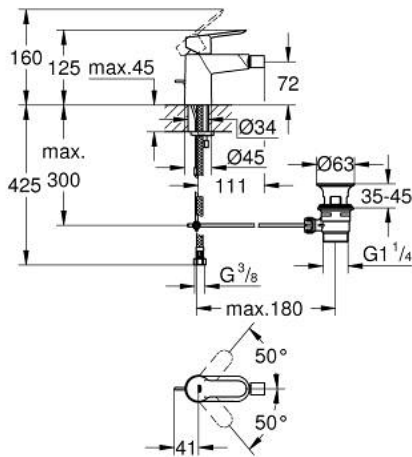

### TERMÉKLEÍRÁS

- Szín: króm
- Egylyukas kivitel
- Fém fogantyú
- GROHE SmoothControl 28 mm kerámia kartus
- GROHE LongLife felületkezelés
- GROHE EcoJoy gyöngyöztető 5.7 liter/perc
- gyorszerelőd rendszer
- gömbcsuklóval
- húzórudas leeresztőgarnitúra 1 1/4"
- flexibilis csatlakozótömlők

## 23 345 000 START EDGE EGYKAROS BIDÉCSAPTELEP 1/2"

### ALKATRÉSZEK , június 2016 – now

- 1: Fogantyú (Cikkszám 46697000)
  - 2: rögzítőgyűrű (Cikkszám 46715000)
  - 3: Kartus (keverő) (Cikkszám 46580000)
  - 4: Húzó-rúd (Cikkszám 46739000)
  - 5: Gyöngyöztető (Cikkszám 13998000)
  - 6: Szár rögzítő készlet (Cikkszám 46249000)
  - 7: Lefolyógarnitúra, 5/4" (Cikkszám 28910000)
  - 7.1: Dugó (Cikkszám 07182000)
  - 7.2: Excenterrúd (Cikkszám 07052000)
  - 8: Szerelőkulcs (Cikkszám 19017000)\*
  - 9: Excenterrúd (Cikkszám 07341000)\*
- \* Opcionális kiegészítők