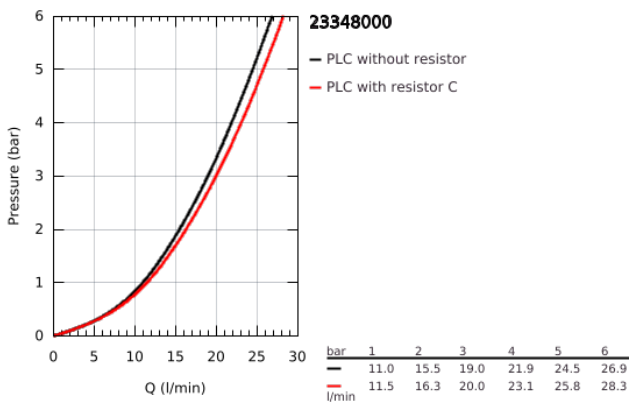

23 348 000 START EDGE EGYKAROS KÁDCSAPTELEP 1/2"

TERMÉKLEÍRÁS

- Szín: króm
- fali kivitel
- Fém fogantyú
- GROHE SmoothControl 46 mm kerámia kartus
- GROHE LongLife felületkezelés
- állítható mennyiségkorlátozó
- automatikus váltószelep: kád/zuhany
- zuhanykimenet lent 1/2", beépített visszafolyásgátlóval
- öntött kifolyó gyöngyöztetővel
- S-csatlakozók
- fém falirozetta
- belépő-oldali visszafolyásgátlóval
- opcionálisan beépíthető hőfokhatároló 46 308

23 348 000 START EDGE EGYKAROS KÁDCSAPTELEP 1/2"

ALKATRÉSZEK , szeptember 2012 – now

- 1: Fogantyú (Cikkszám 46698000)
 - 2: Kupak (Cikkszám 46584000)
 - 3: Kartus (keverő) (Cikkszám 46048000)
 - 4: Váltógomb (Cikkszám 64309000)
 - 5: Átváltó (Cikkszám 65655000)
 - 6: Visszafolyásgátló (Cikkszám 08565000)
 - 7: Gyöngyöztető (Cikkszám 13952000)
 - 8: S-csatlakozó (Cikkszám 12075000)
 - 8.1: Tömítés (Cikkszám 0138600M)
 - 8.2: Rozetta (Cikkszám 0221000M)
 - 9: Csatlakozó-csavarzat 1/2" (Cikkszám 45044000)
 - 10: hosszabbítókészlet, 20 mm (Cikkszám 0713000M)*
 - 11: Speciális kulcs (Cikkszám 19377000)*
 - 12: Hőmérséklet-határoló (Cikkszám 46375000)*
- * Opcionális kiegészítők