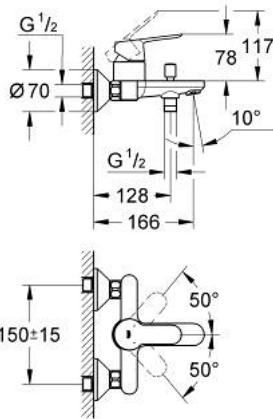

23 348 000 START EDGE EGYKAROS KÁDCSAPTELEP 1/2"

TERMÉKLEÍRÁS

- Szín: króm
- fali kivitel
- Fém fogantyú
- GROHE SmoothControl 46 mm kerámia kartus
- GROHE LongLife felületkezelés
- állítható mennyiségkorlátozó
- automatikus váltószelep: kád/zuhany
- zuhanykimenet lent 1/2", beépített visszafolyásgátlóval
- öntött kifolyó gyöngyöztetővel
- S-csatlakozók
- fém falirozetta
- belépő-oldali visszafolyásgátlóval
- opcionálisan beépíthető hőfokhatároló 46 308

23 348 000 START EDGE EGYKAROS KÁDCSAPTELEP 1/2"

ALKATRÉSZEK , szeptember 2012 – now

- 1: Fogantyú (Cikkszám 46698000)
 - 2: Kupak (Cikkszám 46584000)
 - 3: Kartus (keverő) (Cikkszám 46048000)
 - 4: Váltógomb (Cikkszám 64309000)
 - 5: Átváltó (Cikkszám 65655000)
 - 6: Visszafolyásgátló (Cikkszám 08565000)
 - 7: Gyöngyöztető (Cikkszám 13952000)
 - 8: S-csatlakozó (Cikkszám 12075000)
 - 8.1: Tömítés (Cikkszám 0138600M)
 - 8.2: Rozetta (Cikkszám 0221000M)
 - 9: Csatlakozó-csavarzat 1/2" (Cikkszám 45044000)
 - 10: hosszabbítókészlet, 20 mm (Cikkszám 0713000M)*
 - 11: Speciális kulcs (Cikkszám 19377000)*
 - 12: Hőmérséklet-határoló (Cikkszám 46375000)*
- * Opcionális kiegészítők