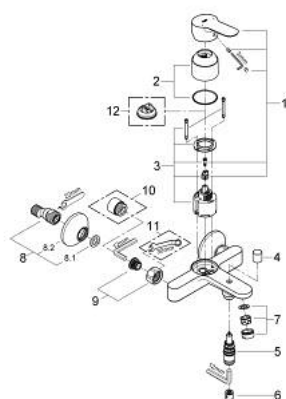

23 348 000 START EDGE EGYKAROS KÁDCSAPTELEP 1/2"

TERMÉKLEÍRÁS

- Szín: króm
- fali kivitel
- Fém fogantyú
- GROHE SmoothControl 46 mm kerámia kartus
- GROHE LongLife felületkezelés
- állítható mennyiségkorlátozó
- automatikus váltószelep: kád/zuhany
- zuhanykimenet lent 1/2", beépített visszafolyásgátlóval
- öntött kifolyó gyöngyöztetővel
- S-csatlakozók
- fém falirozetta
- belépő-oldali visszafolyásgátlóval
- opcionálisan beépíthető hőfokhatároló 46 308

23 348 000 START EDGE EGYKAROS KÁDCSAPTELEP 1/2"

ALKATRÉSZEK , szeptember 2012 – now

- 1: Fogantyú (Cikkszám 46698000)
 - 2: Kupak (Cikkszám 46584000)
 - 3: Kartus (keverő) (Cikkszám 46048000)
 - 4: Váltógomb (Cikkszám 64309000)
 - 5: Átváltó (Cikkszám 65655000)
 - 6: Visszafolyásgátló (Cikkszám 08565000)
 - 7: Gyöngyöztető (Cikkszám 13952000)
 - 8: S-csatlakozó (Cikkszám 12075000)
 - 8.1: Tömítés (Cikkszám 0138600M)
 - 8.2: Rozetta (Cikkszám 0221000M)
 - 9: Csatlakozó-csavarzat 1/2" (Cikkszám 45044000)
 - 10: hosszabbítókészlet, 20 mm (Cikkszám 0713000M)*
 - 11: Speciális kulcs (Cikkszám 19377000)*
 - 12: Hőmérséklet-határoló (Cikkszám 46375000)*
- * Opcionális kiegészítők