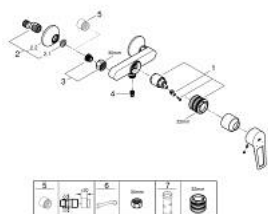

23 354 001 START LOOP EGYKAROS ZUHANYCSAPTELEP 1/2"

TERMÉKLEÍRÁS

- Szín: króm
- fali kivitel
- Fém fogantyú
- GROHE SmoothControl 35 mm kerámia kartus
- beépített hőmérséklet-korlátozó
- GROHE LongLife felületkezelés
- zuhanykimenet lent 1/2", beépített visszafolyásgátlóval
- belépő-oldali visszafolyásgátlóval
- S-csatlakozók
- fém falirozetta
- A GROHE QuickSpanner csak a krómozott változatban található

23 354 001 **START LOOP EGYKAROS ZUHANYCSAPTELEP 1/2"**

ALKATRÉSZEK, szeptember 2018 – now

- 1: Kartus (keverő) (Cikkszám 46374000)
 - 2: S-csatlakozó (Cikkszám 12075000)
 - 2.1: Tömítés (Cikkszám 0138600M)
 - 2.2: Rozetta (Cikkszám 0221000M)
 - 3: Csatlakozó-csavarzat 1/2" (Cikkszám 45044000)
 - 4: Visszafolyásgátló (Cikkszám 42601000)
 - 5: hosszabbítókészlet, 20 mm (Cikkszám 0713000M)*
 - 6: Speciális kulcs (Cikkszám 19377000)*
 - 7: Dugókulcs (Cikkszám 19332000)*
- * Opcionális kiegészítők