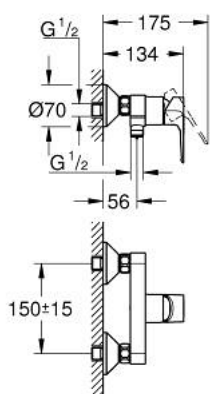

23 354 001 START LOOP EGYKAROS ZUHANYCSAPTELEP 1/2"

TERMÉKLEÍRÁS

- Szín: króm
- fali kivitel
- Fém fogantyú
- GROHE SmoothControl 35 mm kerámia kartus
- beépített hőmérséklet-korlátozó
- GROHE LongLife felületkezelés
- zuhanykimenet lent 1/2", beépített visszafolyásgátlóval
- belépő-oldali visszafolyásgátlóval
- S-csatlakozók
- fém falirozetta
- A GROHE QuickSpanner csak a krómozott változatban található

23 354 001 **START LOOP EGYKAROS ZUHANYCSAPTELEP 1/2"**

ALKATRÉSZEK, szeptember 2018 – now

- 1: Kartus (keverő) (Cikkszám 46374000)
 - 2: S-csatlakozó (Cikkszám 12075000)
 - 2.1: Tömítés (Cikkszám 0138600M)
 - 2.2: Rozetta (Cikkszám 0221000M)
 - 3: Csatlakozó-csavarzat 1/2" (Cikkszám 45044000)
 - 4: Visszafolyásgátló (Cikkszám 42601000)
 - 5: hosszabbítókészlet, 20 mm (Cikkszám 0713000M)*
 - 6: Speciális kulcs (Cikkszám 19377000)*
 - 7: Dugókulcs (Cikkszám 19332000)*
- * Opcionális kiegészítők