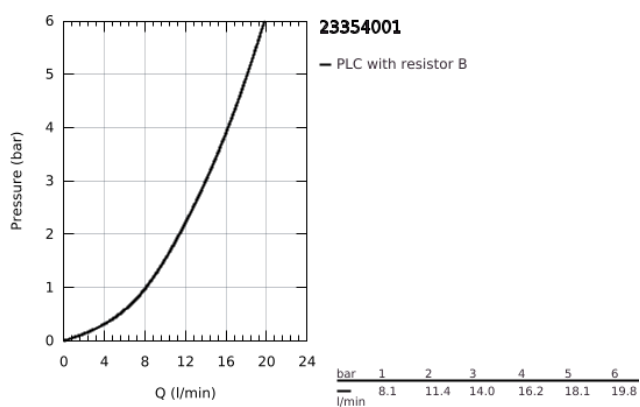

23 354 001 START LOOP EGYKAROS ZUHANYCSAPTELEP 1/2"

TERMÉKLEÍRÁS

- Szín: króm
- fali kivitel
- Fém fogantyú
- GROHE SmoothControl 35 mm kerámia kartus
- beépített hőmérséklet-korlátozó
- GROHE LongLife felületkezelés
- zuhanykimenet lent 1/2", beépített visszafolyásgátlóval
- belépő-oldali visszafolyásgátlóval
- S-csatlakozók
- fém falirozetta
- A GROHE QuickSpanner csak a krómozott változatban található

23 354 001 **START LOOP EGYKAROS ZUHANYCSAPTELEP 1/2"**

ALKATRÉSZEK, szeptember 2018 – now

- 1: Kartus (keverő) (Cikkszám 46374000)
 - 2: S-csatlakozó (Cikkszám 12075000)
 - 2.1: Tömítés (Cikkszám 0138600M)
 - 2.2: Rozetta (Cikkszám 0221000M)
 - 3: Csatlakozó-csavarzat 1/2" (Cikkszám 45044000)
 - 4: Visszafolyásgátló (Cikkszám 42601000)
 - 5: hosszabbítókészlet, 20 mm (Cikkszám 0713000M)*
 - 6: Speciális kulcs (Cikkszám 19377000)*
 - 7: Dugókulcs (Cikkszám 19332000)*
- * Opcionális kiegészítők