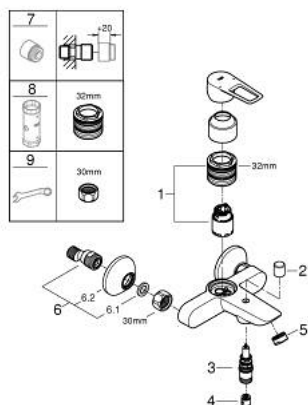

23 355 001 START LOOP EGYKAROS KÁDCSAPTELEP 1/2"

TERMÉKLEÍRÁS

- Szín: króm
- fali kivitel
- Fém fogantyú
- GROHE SmoothControl 35 mm kerámia kartus
- beépített hőmérséklet-korlátozó
- GROHE LongLife felületkezelés
- automatikus váltószelep: kád/zuhany
- öntött kifolyó gyöngyöztetővel
- zuhanykimenet lent 1/2", beépített visszafolyásgátlóval
- belépő-oldali visszafolyásgátlóval
- S-csatlakozók
- fém falirozetta
- A GROHE QuickSpanner csak a krómozott változatban található

23 355 001 **START LOOP EGYKAROS KÁDCSAPTELEP 1/2"**

ALKATRÉSZEK , november 2021 – now

- 1: Kartus (keverő) (Cikkszám 46374000)
 - 2: Váltógomb (Cikkszám 64309000)
 - 3: Átváltó (Cikkszám 65655000)
 - 4: Visszafolyásgátló (Cikkszám 08565000)
 - 5: Gyöngyöztető (Cikkszám 13941000)
 - 6: S-csatlakozó (Cikkszám 12075000)
 - 6.1: Tömítés (Cikkszám 0138600M)
 - 6.2: Rozetta (Cikkszám 0221000M)
 - 7: hosszabbítókészlet, 20 mm (Cikkszám 0713000M)*
 - 8: Dugókulcs (Cikkszám 19332000)*
 - 9: Speciális kulcs (Cikkszám 19377000)*
- * Opcionális kiegészítők