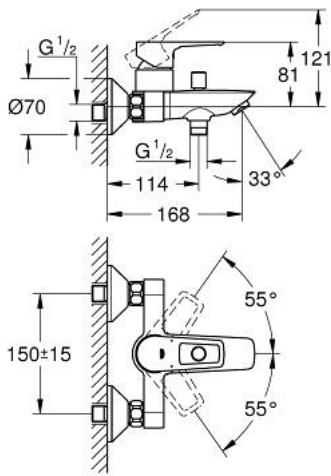

23 355 001 START LOOP EGYKAROS KÁDCSAPTELEP 1/2"

TERMÉKLEÍRÁS

- Szín: króm
- fali kivitel
- Fém fogantyú
- GROHE SmoothControl 35 mm kerámia kartus
- beépített hőmérséklet-korlátozó
- GROHE LongLife felületkezelés
- automatikus váltószelep: kád/zuhany
- öntött kifolyó gyöngyöztetővel
- zuhanykimenet lent 1/2", beépített visszafolyásgátlóval
- belépő-oldali visszafolyásgátlóval
- S-csatlakozók
- fém falirozetta
- A GROHE QuickSpanner csak a krómozott változatban található

23 355 001 **START LOOP EGYKAROS KÁDCSAPTELEP 1/2"**

ALKATRÉSZEK , november 2021 – now

- 1: Kartus (keverő) (Cikkszám 46374000)
 - 2: Váltógomb (Cikkszám 64309000)
 - 3: Átváltó (Cikkszám 65655000)
 - 4: Visszafolyásgátló (Cikkszám 08565000)
 - 5: Gyöngyöztető (Cikkszám 13941000)
 - 6: S-csatlakozó (Cikkszám 12075000)
 - 6.1: Tömítés (Cikkszám 0138600M)
 - 6.2: Rozetta (Cikkszám 0221000M)
 - 7: hosszabbítókészlet, 20 mm (Cikkszám 0713000M)*
 - 8: Dugókulcs (Cikkszám 19332000)*
 - 9: Speciális kulcs (Cikkszám 19377000)*
- * Opcionális kiegészítők