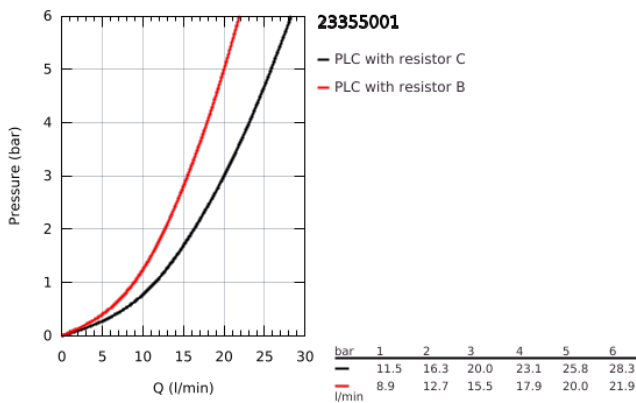

23 355 001 START LOOP EGYKAROS KÁDCSAPTELEP 1/2"

TERMÉKLEÍRÁS

- Szín: króm
- fali kivitel
- Fém fogantyú
- GROHE SmoothControl 35 mm kerámia kartus
- beépített hőmérséklet-korlátozó
- GROHE LongLife felületkezelés
- automatikus váltószelep: kád/zuhany
- öntött kifolyó gyöngyöztetővel
- zuhanykimenet lent 1/2", beépített visszafolyásgátlóval
- belépő-oldali visszafolyásgátlóval
- S-csatlakozók
- fém falirozetta
- A GROHE QuickSpanner csak a krómozott változatban található

23 355 001 **START LOOP EGYKAROS KÁDCSAPTELEP 1/2"**

ALKATRÉSZEK , november 2021 – now

- 1: Kartus (keverő) (Cikkszám 46374000)
 - 2: Váltógomb (Cikkszám 64309000)
 - 3: Átváltó (Cikkszám 65655000)
 - 4: Visszafolyásgátló (Cikkszám 08565000)
 - 5: Gyöngyöztető (Cikkszám 13941000)
 - 6: S-csatlakozó (Cikkszám 12075000)
 - 6.1: Tömítés (Cikkszám 0138600M)
 - 6.2: Rozetta (Cikkszám 0221000M)
 - 7: hosszabbítókészlet, 20 mm (Cikkszám 0713000M)*
 - 8: Dugókulcs (Cikkszám 19332000)*
 - 9: Speciális kulcs (Cikkszám 19377000)*
- * Opcionális kiegészítők