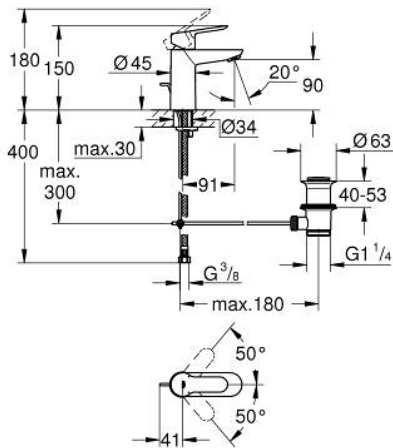

23 356 000 BAUEDGE EGYKAROS MOSDÓCSAPTELEP 1/2" S-ES MÉRET

TERMÉKLEÍRÁS

- Szín: króm
- Egylyukas kivitel
- Fém fogantyú
- GROHE SmoothControl 28 mm kerámia kartus
- GROHE LongLife felületkezelés
- GROHE EcoJoy technológia a kisebb vízfogyasztás érdekében
- maximális átfolyási sebesség (3 bar nyomáson): 5 l/perc
- gyorszerelő rendszer
- fém húzórudas leeresztő szett
- flexibilis csatlakozótömlők

23 356 000 BAUEDGE EGYKAROS MOSDÓCSAPTELEP 1/2" S-ES MÉRET

ALKATRÉSZEK , szeptember 2012 – now

- 1: Fogantyú (Cikkszám 46697000)
- 2: Kartus (keverő) (Cikkszám 46580000)
- 3: Húzó-rúd (Cikkszám 46739000)
- 4: Gyöngyöztető (Cikkszám 48159000)
- 5: Szár rögzítő készlet (Cikkszám 46249000)
- 6: Lefolyógarnitúra, 5/4" (Cikkszám 28910000)
- 6.1: Dugó (Cikkszám 07182000)
- 6.2: Excenterrúd (Cikkszám 07052000)
- 7: Szerelőkulcs (Cikkszám 19017000)*
- 8: Excenterrúd (Cikkszám 07341000)*