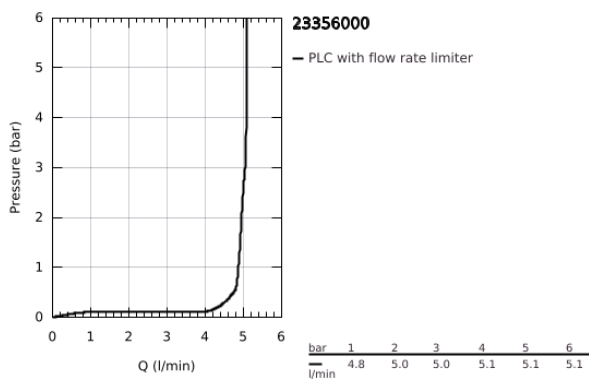

23 356 000 BAUEDGE EGYKAROS MOSDÓCSAPTELEP 1/2" S-ES MÉRET

TERMÉKLEÍRÁS

- Szín: króm
- Egylyukas kivitel
- Fém fogantyú
- GROHE SmoothControl 28 mm kerámia kartus
- GROHE LongLife felületkezelés
- GROHE EcoJoy technológia a kisebb vízfogyasztás érdekében
- maximális átfolyási sebesség (3 bar nyomáson): 5 l/perc
- gyorszerelő rendszer
- fém húzórudas leeresztő szett
- flexibilis csatlakozótömlők

23 356 000 BAUEDGE EGYKAROS MOSDÓCSAPTELEP 1/2" S-ES MÉRET

ALKATRÉSZEK , szeptember 2012 – now

- 1: Fogantyú (Cikkszám 46697000)
- 2: Kartus (keverő) (Cikkszám 46580000)
- 3: Húzó-rúd (Cikkszám 46739000)
- 4: Gyöngyöztető (Cikkszám 48159000)
- 5: Szár rögzítő készlet (Cikkszám 46249000)
- 6: Lefolyógarnitúra, 5/4" (Cikkszám 28910000)
- 6.1: Dugó (Cikkszám 07182000)
- 6.2: Excenterrúd (Cikkszám 07052000)
- 7: Szerelőkulcs (Cikkszám 19017000)*
- 8: Excenterrúd (Cikkszám 07341000)*