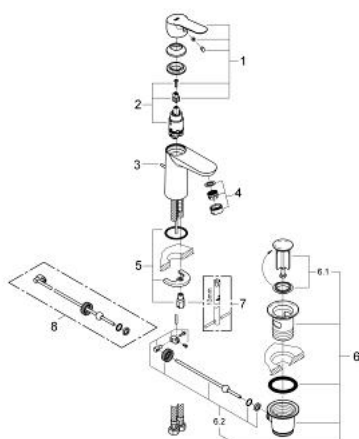

23 356 000 BAUEDGE EGYKAROS MOSDÓCSAPTELEP 1/2" S-ES MÉRET

TERMÉKLEÍRÁS

- Szín: króm
- Egylyukas kivitel
- Fém fogantyú
- GROHE SmoothControl 28 mm kerámia kartus
- GROHE LongLife felületkezelés
- GROHE EcoJoy technológia a kisebb vízfogyasztás érdekében
- maximális átfolyási sebesség (3 bar nyomáson): 5 l/perc
- gyorszerelő rendszer
- fém húzórudas leeresztő szett
- flexibilis csatlakozótömlők

23 356 000 BAUEDGE EGYKAROS MOSDÓCSAPTELEP 1/2" S-ES MÉRET

ALKATRÉSZEK , szeptember 2012 – now

- 1: Fogantyú (Cikkszám 46697000)
- 2: Kartus (keverő) (Cikkszám 46580000)
- 3: Húzó-rúd (Cikkszám 46739000)
- 4: Gyöngyöztető (Cikkszám 48159000)
- 5: Szár rögzítő készlet (Cikkszám 46249000)
- 6: Lefolyógarnitúra, 5/4" (Cikkszám 28910000)
- 6.1: Dugó (Cikkszám 07182000)
- 6.2: Excenterrúd (Cikkszám 07052000)
- 7: Szerelőkulcs (Cikkszám 19017000)*
- 8: Excenterrúd (Cikkszám 07341000)*