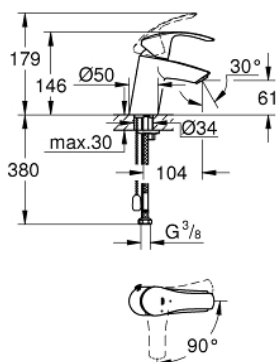

23 372 002 EUROSMART EGYKAROS MOSDÓCSAPTELEP 1/2" S-ES MÉRET

TERMÉKLEÍRÁS

- Szín: króm
- Egylyukas kivitel
- Fém fogantyú
- GROHE SilkMove 35 mm-es kerámiabetét
- EcoMode – hidegvíz-áramlás a kar középső helyzetében energiát takarít meg
- állítható mennyiségkorlátozó
- beépített hőmérséklet-korlátozó
- GROHE LongLife felületkezelés
- GROHE EcoJoy technológia a kisebb vízfogyasztás érdekében
- maximális átfolyási sebesség (3 bar nyomáson): 5 l/perc
- GROHE FastFixation gyors szerelési rendszerrel
- besüllyeszthető lánc
- flexibilis csatlakozótömlők

23 372 002 EUROSMART EGYKAROS MOSDÓCSAPTELEP 1/2" S-ES MÉRET

ALKATRÉSZEK , augusztus 2017 – now

- 1: Fogantyú (Cikkszám 46902000)
 - 2: Kupak (Cikkszám 46492000)
 - 3: Csavaros rögzítő (Cikkszám 46460000)
 - 4: Kartus (keverő) (Cikkszám 46863000)
 - 5: besüllyeszthető lánc (Cikkszám 06815000)
 - 6: Gyöngyöztető (Cikkszám 48159000)
 - 7: Szár rögzítő készlet (Cikkszám 46671000)
 - 8: Dugókulcs (Cikkszám 19332000)*
 - 9: Szerelőkulcs (Cikkszám 19017000)*
- * Opcionális kiegészítők