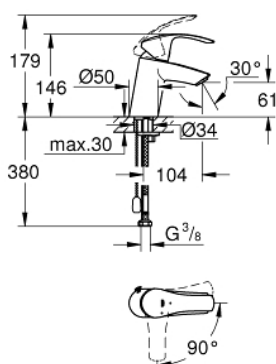

23 372 002 EUROSMART EGYKAROS MOSDÓCSAPTELEP 1/2" S-ES MÉRET

TERMÉKLEÍRÁS

- Szín: króm
- Egylyukas kivitel
- Fém fogantyú
- GROHE SilkMove 35 mm-es kerámiabetét
- OpenCold – hidegvíz-áramlás a kar középső helyzetében energiát takarít meg
- állítható mennyiségkorlátozó
- beépített hőmérséklet-korlátozó
- GROHE LongLife felületkezelés
- GROHE EcoJoy technológia a kisebb vízfogyasztás érdekében
- maximális átfolyási sebesség (3 bar nyomáson): 5 l/perc
- GROHE FastFixation gyors szerelési rendszerrel
- besüllyeszthető lánc
- flexibilis csatlakozótömlők

23 372 002 EUROSMART EGYKAROS MOSDÓCSAPTELEP 1/2" S-ES MÉRET

ALKATRÉSZEK , augusztus 2017 – now

- 1: Fogantyú (Cikkszám 46902000)
 - 2: Kupak (Cikkszám 46492000)
 - 3: Csavaros rögzítő (Cikkszám 46460000)
 - 4: Kartus (keverő) (Cikkszám 46863000)
 - 5: besüllyeszthető lánc (Cikkszám 06815000)
 - 6: Gyöngyöztető (Cikkszám 48159000)
 - 7: Szár rögzítő készlet (Cikkszám 46671000)
 - 8: Dugókulcs (Cikkszám 19332000)*
 - 9: Szerelőkulcs (Cikkszám 19017000)*
- * Opcionális kiegészítők