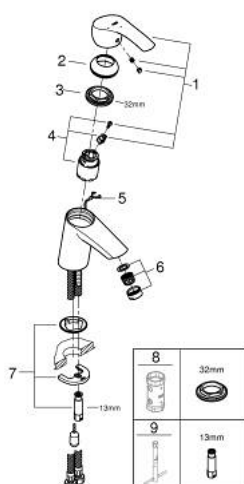

23 372 002 EUROSMART EGYKAROS MOSDÓCSAPTELEP 1/2" S-ES MÉRET

TERMÉKLEÍRÁS

- Szín: króm
- Egylyukas kivitel
- Fém fogantyú
- GROHE SilkMove 35 mm-es kerámiabetét
- EcoMode – hidegvíz-áramlás a kar középső helyzetében energiát takarít meg
- állítható mennyiségkorlátozó
- beépített hőmérséklet-korlátozó
- GROHE LongLife felületkezelés
- GROHE EcoJoy technológia a kisebb vízfogyasztás érdekében
- maximális átfolyási sebesség (3 bar nyomáson): 5 l/perc
- GROHE FastFixation gyors szerelési rendszerrel
- besüllyeszthető lánc
- flexibilis csatlakozótömlők

23 372 002 EUROSMART EGYKAROS MOSDÓCSAPTELEP 1/2" S-ES MÉRET

ALKATRÉSZEK , augusztus 2017 – now

- 1: Fogantyú (Cikkszám 46902000)
 - 2: Kupak (Cikkszám 46492000)
 - 3: Csavaros rögzítő (Cikkszám 46460000)
 - 4: Kartus (keverő) (Cikkszám 46863000)
 - 5: besüllyeszthető lánc (Cikkszám 06815000)
 - 6: Gyöngyöztető (Cikkszám 48159000)
 - 7: Szár rögzítő készlet (Cikkszám 46671000)
 - 8: Dugókulcs (Cikkszám 19332000)*
 - 9: Szerelőkulcs (Cikkszám 19017000)*
- * Opcionális kiegészítők