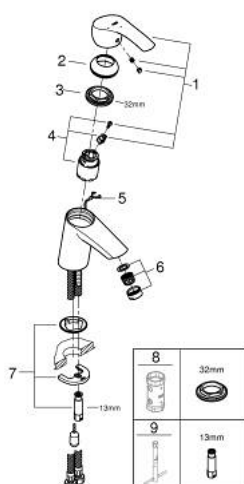

23 372 002 EUROSMART EGYKAROS MOSDÓCSAPTELEP 1/2" S-ES MÉRET

TERMÉKLEÍRÁS

- Szín: króm
- Egylyukas kivitel
- Fém fogantyú
- GROHE SilkMove 35 mm-es kerámiabetét
- OpenCold – hidegvíz-áramlás a kar középső helyzetében energiát takarít meg
- állítható mennyiségkorlátozó
- beépített hőmérséklet-korlátozó
- GROHE LongLife felületkezelés
- GROHE EcoJoy technológia a kisebb vízfogyasztás érdekében
- maximális átfolyási sebesség (3 bar nyomáson): 5 l/perc
- GROHE FastFixation gyors szerelési rendszerrel
- besüllyeszthető lánc
- flexibilis csatlakozótömlők

23 372 002 EUROSMART EGYKAROS MOSDÓCSAPTELEP 1/2" S-ES MÉRET

ALKATRÉSZEK , augusztus 2017 – now

- 1: Fogantyú (Cikkszám 46902000)
 - 2: Kupak (Cikkszám 46492000)
 - 3: Csavaros rögzítő (Cikkszám 46460000)
 - 4: Kartus (keverő) (Cikkszám 46863000)
 - 5: besüllyeszthető lánc (Cikkszám 06815000)
 - 6: Gyöngyöztető (Cikkszám 48159000)
 - 7: Szár rögzítő készlet (Cikkszám 46671000)
 - 8: Dugókulcs (Cikkszám 19332000)*
 - 9: Szerelőkulcs (Cikkszám 19017000)*
- * Opcionális kiegészítők