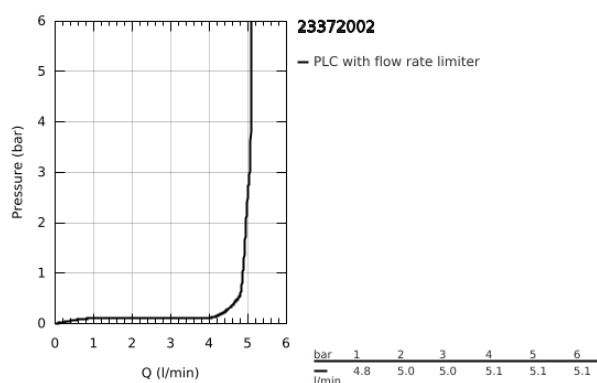

23 372 002 EUROSMART EGYKAROS MOSDÓCSAPTELEP 1/2" S-ES MÉRET

TERMÉKLEÍRÁS

- Szín: króm
- Egylyukas kivitel
- Fém fogantyú
- GROHE SilkMove 35 mm-es kerámiabetét
- EcoMode – hidegvíz-áramlás a kar középső helyzetében energiát takarít meg
- állítható mennyiségkorlátozó
- beépített hőmérséklet-korlátozó
- GROHE LongLife felületkezelés
- GROHE EcoJoy technológia a kisebb vízfogyasztás érdekében
- maximális átfolyási sebesség (3 bar nyomáson): 5 l/perc
- GROHE FastFixation gyors szerelési rendszerrel
- besüllyeszthető lánc
- flexibilis csatlakozótömlők

23 372 002 EUROSMART EGYKAROS MOSDÓCSAPTELEP 1/2" S-ES MÉRET

ALKATRÉSZEK , augusztus 2017 – now

- 1: Fogantyú (Cikkszám 46902000)
 - 2: Kupak (Cikkszám 46492000)
 - 3: Csavaros rögzítő (Cikkszám 46460000)
 - 4: Kartus (keverő) (Cikkszám 46863000)
 - 5: besüllyeszthető lánc (Cikkszám 06815000)
 - 6: Gyöngyöztető (Cikkszám 48159000)
 - 7: Szár rögzítő készlet (Cikkszám 46671000)
 - 8: Dugókulcs (Cikkszám 19332000)*
 - 9: Szerelőkulcs (Cikkszám 19017000)*
- * Opcionális kiegészítők