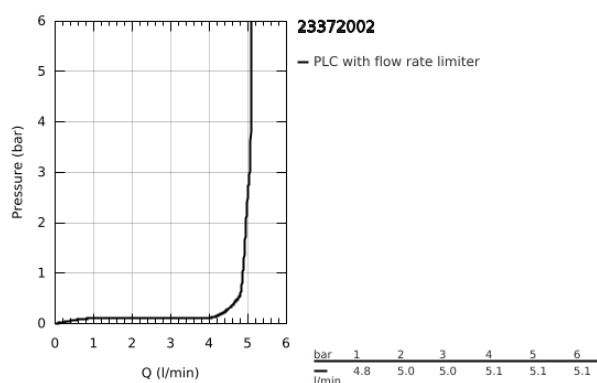

23 372 002 EUROSMART EGYKAROS MOSDÓCSAPTELEP 1/2" S-ES MÉRET

TERMÉKLEÍRÁS

- Szín: króm
- Egylyukas kivitel
- Fém fogantyú
- GROHE SilkMove 35 mm-es kerámiabetét
- OpenCold – hidegvíz-áramlás a kar középső helyzetében energiát takarít meg
- állítható mennyiségkorlátozó
- beépített hőmérséklet-korlátozó
- GROHE LongLife felületkezelés
- GROHE EcoJoy technológia a kisebb vízfogyasztás érdekében
- maximális átfolyási sebesség (3 bar nyomáson): 5 l/perc
- GROHE FastFixation gyors szerelési rendszerrel
- besüllyeszthető lánc
- flexibilis csatlakozótömlők

23 372 002 EUROSMART EGYKAROS MOSDÓCSAPTELEP 1/2" S-ES MÉRET

ALKATRÉSZEK , augusztus 2017 – now

- 1: Fogantyú (Cikkszám 46902000)
 - 2: Kupak (Cikkszám 46492000)
 - 3: Csavaros rögzítő (Cikkszám 46460000)
 - 4: Kartus (keverő) (Cikkszám 46863000)
 - 5: besüllyeszthető lánc (Cikkszám 06815000)
 - 6: Gyöngyöztető (Cikkszám 48159000)
 - 7: Szár rögzítő készlet (Cikkszám 46671000)
 - 8: Dugókulcs (Cikkszám 19332000)*
 - 9: Szerelőkulcs (Cikkszám 19017000)*
- * Opcionális kiegészítők