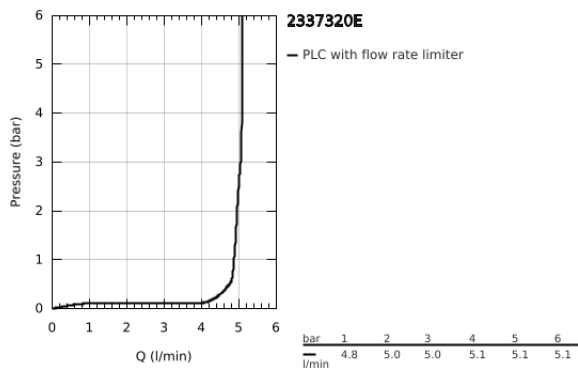

23 373 20E EUROSTYLE COSMOPOLITAN EGYKAROS MOSDÓCSAPTELEP 1/2" S-ES MÉRET

TERMÉKLEÍRÁS

- Szín: króm
- Egylyukas kivitel
- Fém fogantyú
- GROHE SilkMove 35 mm-es kerámiabetét
- EcoMode – hidegvíz-áramlás a kar középső helyzetében energiát takarít meg
- állítható mennyiségkorlátozó
- beállítható minimális mennyiség 2,5 liter/perc
- hőmérséklet korlátozó
- GROHE LongLife felületkezelés
- GROHE EcoJoy technológia a kisebb vízfogyasztás érdekében
- maximális átfolyási sebesség (3 bar nyomáson): 5 l/perc
- GROHE FastFixation gyorsrögzítő rendszer
- sima testű kivitel
- flexibilis csatlakozótömlők

23 373 20E EUROSTYLE COSMOPOLITAN EGYKAROS MOSDÓCSAPTELEP 1/2" S-ES MÉRET

ALKATRÉSZEK , augusztus 2017 – now

- 1: Fogantyú (Cikkszám 46829000)
- 2: Kupak (Cikkszám 46492000)
- 3: Csavaros rögzítő (Cikkszám 46460000)
- 4: Kartus (keverő) (Cikkszám 46863000)
- 5: Gyöngyöztető (Cikkszám 48159000)
- 6: Szár rögzítő készlet (Cikkszám 46671000)
- 7: Szerelőkulcs (Cikkszám 19017000)*
- 8: Dugókulcs (Cikkszám 19332000)*