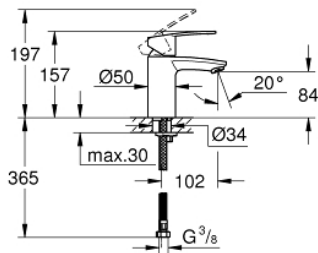

23 373 20E EUROSTYLE COSMOPOLITAN EGYKAROS MOSDÓCSAPTELEP 1/2" S-ES MÉRET

TERMÉKLEÍRÁS

- Szín: króm
- Egylyukas kivitel
- Fém fogantyú
- GROHE SilkMove 35 mm-es kerámiabetét
- EcoMode – hidegvíz-áramlás a kar középső helyzetében energiát takarít meg
- állítható mennyiségkorlátozó
- beállítható minimális mennyiség 2,5 liter/perc
- hőmérséklet korlátozó
- GROHE LongLife felületkezelés
- GROHE EcoJoy technológia a kisebb vízfogyasztás érdekében
- maximális átfolyási sebesség (3 bar nyomáson): 5 l/perc
- GROHE FastFixation gyorsrögzítő rendszer
- sima testű kivitel
- flexibilis csatlakozótömlők

23 373 20E EUROSTYLE COSMOPOLITAN EGYKAROS MOSDÓCSAPTELEP 1/2" S-ES MÉRET

ALKATRÉSZEK , augusztus 2017 – now

- 1: Fogantyú (Cikkszám 46829000)
- 2: Kupak (Cikkszám 46492000)
- 3: Csavaros rögzítő (Cikkszám 46460000)
- 4: Kartus (keverő) (Cikkszám 46863000)
- 5: Gyöngyöztető (Cikkszám 48159000)
- 6: Szár rögzítő készlet (Cikkszám 46671000)
- 7: Szerelőkulcs (Cikkszám 19017000)*
- 8: Dugókulcs (Cikkszám 19332000)*