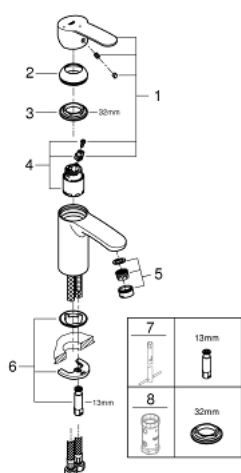

23 373 20E EUROSTYLE COSMOPOLITAN EGYKAROS MOSDÓCSAPTELEP 1/2" S-ES MÉRET

TERMÉKLEÍRÁS

- Szín: króm
- Egylyukas kivitel
- Fém fogantyú
- GROHE SilkMove 35 mm-es kerámiabetét
- EcoMode – hidegvíz-áramlás a kar középső helyzetében energiát takarít meg
- állítható mennyiségkorlátozó
- beállítható minimális mennyiség 2,5 liter/perc
- hőmérséklet korlátozó
- GROHE LongLife felületkezelés
- GROHE EcoJoy technológia a kisebb vízfogyasztás érdekében
- maximális átfolyási sebesség (3 bar nyomáson): 5 l/perc
- GROHE FastFixation gyorsrögzítő rendszer
- sima testű kivitel
- flexibilis csatlakozótömlők

23 373 20E EUROSTYLE COSMOPOLITAN EGYKAROS MOSDÓCSAPTELEP 1/2" S-ES MÉRET

ALKATRÉSZEK , augusztus 2017 – now

- 1: Fogantyú (Cikkszám 46829000)
- 2: Kupak (Cikkszám 46492000)
- 3: Csavaros rögzítő (Cikkszám 46460000)
- 4: Kartus (keverő) (Cikkszám 46863000)
- 5: Gyöngyöztető (Cikkszám 48159000)
- 6: Szár rögzítő készlet (Cikkszám 46671000)
- 7: Szerelőkulcs (Cikkszám 19017000)*
- 8: Dugókulcs (Cikkszám 19332000)*