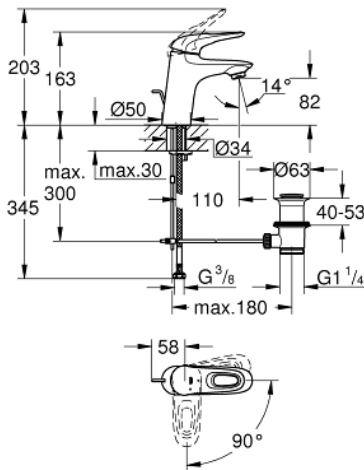

23 374 003 EUROSTYLE EGYKAROS MOSDÓCSAPTELEP 1/2" S-ES MÉRET

TERMÉKLEÍRÁS

- Szín: króm
- Egylyukas kivitel
- lyukas fém fogantyú
- GROHE SilkMove 35 mm-es kerámiabetét
- EcoMode – hidegvíz-áramlás a kar középső helyzetében energiát takarít meg
- állítható mennyiségkorlátozó
- beépített hőmérséklet-korlátozó
- GROHE LongLife felületkezelés
- GROHE EcoJoy technológia a kisebb vízfogyasztás érdekében
- maximális átfolyási sebesség (3 bar nyomáson): 5 l/perc
- GROHE FastFixation gyors szerelési rendszerrel
- húzórudas leeresztőgarnitúra 1 1/4"
- flexibilis csatlakozótömlők

23 374 003 EUROSTYLE EGYKAROS MOSDÓCSAPTELEP 1/2" S-ES MÉRET

ALKATRÉSZEK , július 2017 – now

- 1: Fogantyú (Cikkszám 46939000)
 - 2: Kupak (Cikkszám 46492000)
 - 3: Csavaros rögzítő (Cikkszám 46460000)
 - 4: Kartus (keverő) (Cikkszám 46863000)
 - 5: Húzó-rúd (Cikkszám 46739000)
 - 6: Gyöngyöztető (Cikkszám 48159000)
 - 7: Szár rögzítő készlet (Cikkszám 46671000)
 - 8: Lefolyógarnitúra, 5/4" (Cikkszám 28910000)
 - 8.1: Dugó (Cikkszám 07182000)
 - 8.2: Excenterrúd (Cikkszám 07052000)
 - 9: Excenterrúd (Cikkszám 07341000)*
 - 10: Dugókulcs (Cikkszám 19332000)*
 - 11: Szerelőkulcs (Cikkszám 19017000)*
- * Opcionális kiegészítők