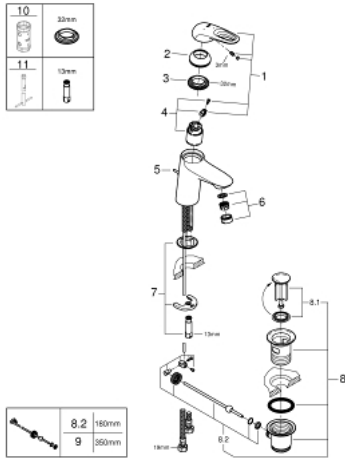

23 374 003 EUROSTYLE EGYKAROS MOSDÓCSAPTELEP 1/2" S-ES MÉRET

TERMÉKLEÍRÁS

- Szín: króm
- Egylyukas kivitel
- lyukas fém fogantyú
- GROHE SilkMove 35 mm-es kerámiabetét
- EcoMode – hidegvíz-áramlás a kar középső helyzetében energiát takarít meg
- állítható mennyiségkorlátozó
- beépített hőmérséklet-korlátozó
- GROHE LongLife felületkezelés
- GROHE EcoJoy technológia a kisebb vízfogyasztás érdekében
- maximális átfolyási sebesség (3 bar nyomáson): 5 l/perc
- GROHE FastFixation gyors szerelési rendszerrel
- húzórudas leeresztőgarnitúra 1 1/4"
- flexibilis csatlakozótömlők

23 374 003 EUROSTYLE EGYKAROS MOSDÓCSAPTELEP 1/2" S-ES MÉRET

ALKATRÉSZEK , július 2017 – now

- 1: Fogantyú (Cikkszám 46939000)
 - 2: Kupak (Cikkszám 46492000)
 - 3: Csavaros rögzítő (Cikkszám 46460000)
 - 4: Kartus (keverő) (Cikkszám 46863000)
 - 5: Húzó-rúd (Cikkszám 46739000)
 - 6: Gyöngyöztető (Cikkszám 48159000)
 - 7: Szár rögzítő készlet (Cikkszám 46671000)
 - 8: Lefolyógarnitúra, 5/4" (Cikkszám 28910000)
 - 8.1: Dugó (Cikkszám 07182000)
 - 8.2: Excenterrúd (Cikkszám 07052000)
 - 9: Excenterrúd (Cikkszám 07341000)*
 - 10: Dugókulcs (Cikkszám 19332000)*
 - 11: Szerelőkulcs (Cikkszám 19017000)*
- * Opcionális kiegészítők