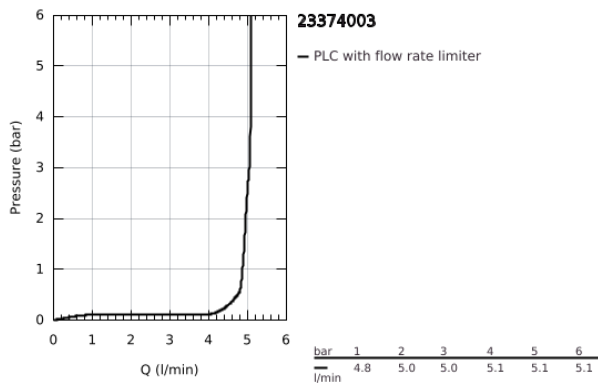

23 374 003 EUROSTYLE EGYKAROS MOSDÓCSAPTELEP 1/2" S-ES MÉRET

TERMÉKLEÍRÁS

- Szín: króm
- Egylyukas kivitel
- lyukas fém fogantyú
- GROHE SilkMove 35 mm-es kerámiabetét
- EcoMode – hidegvíz-áramlás a kar középső helyzetében energiát takarít meg
- állítható mennyiségkorlátozó
- beépített hőmérséklet-korlátozó
- GROHE LongLife felületkezelés
- GROHE EcoJoy technológia a kisebb vízfogyasztás érdekében
- maximális átfolyási sebesség (3 bar nyomáson): 5 l/perc
- GROHE FastFixation gyors szerelési rendszerrel
- húzórudas leeresztőgarnitúra 1 1/4"
- flexibilis csatlakozótömlők

23 374 003 EUROSTYLE EGYKAROS MOSDÓCSAPTELEP 1/2" S-ES MÉRET

ALKATRÉSZEK , július 2017 – now

- 1: Fogantyú (Cikkszám 46939000)
 - 2: Kupak (Cikkszám 46492000)
 - 3: Csavaros rögzítő (Cikkszám 46460000)
 - 4: Kartus (keverő) (Cikkszám 46863000)
 - 5: Húzó-rúd (Cikkszám 46739000)
 - 6: Gyöngyöztető (Cikkszám 48159000)
 - 7: Szár rögzítő készlet (Cikkszám 46671000)
 - 8: Lefolyógarnitúra, 5/4" (Cikkszám 28910000)
 - 8.1: Dugó (Cikkszám 07182000)
 - 8.2: Excenterrúd (Cikkszám 07052000)
 - 9: Excenterrúd (Cikkszám 07341000)*
 - 10: Dugókulcs (Cikkszám 19332000)*
 - 11: Szerelőkulcs (Cikkszám 19017000)*
- * Opcionális kiegészítők