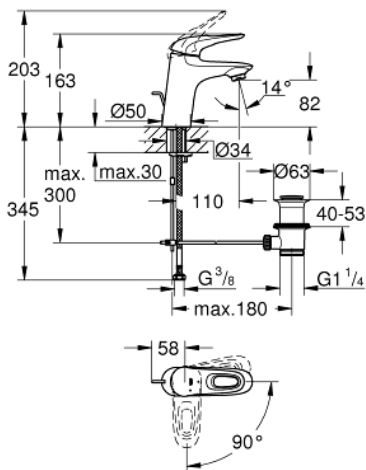

23 374 LS3 EUROSTYLE EGYKAROS MOSDÓCSAPTELEP 1/2" S-ES MÉRET

TERMÉKLEÍRÁS

- Szín: hold fehér / króm
- Egylyukas kivitel
- lyukas fém fogantyú
- GROHE SilkMove 35 mm-es kerámiabetét
- OpenCold – hidegvíz-áramlás a kar középső helyzetében energiát takarít meg
- állítható mennyiségkorlátozó
- beépített hőmérséklet-korlátozó
- GROHE LongLife felületkezelés
- GROHE EcoJoy technológia a kisebb vízfogyasztás érdekében
- maximális átfolyási sebesség (3 bar nyomáson): 5 l/perc
- GROHE FastFixation gyors szerelési rendszerrel
- húzórudas leeresztőgarnitúra 1 1/4"
- flexibilis csatlakozótömlők
- AquaCalibrator

23 374 LS3 EUROSTYLE EGYKAROS MOSDÓCSAPTELEP 1/2" S-ES MÉRET

ALKATRÉSZEK , július 2017 – now

- 1: Fogantyú (Cikkszám 46939LS0)
 - 2: Kupak (Cikkszám 46492000)
 - 3: Csavaros rögzítő (Cikkszám 46460000)
 - 4: Kartus (keverő) (Cikkszám 46863000)
 - 5: Húzó-rúd (Cikkszám 46739000)
 - 6: Gyöngyöztető (Cikkszám 48159000)
 - 7: Szár rögzítő készlet (Cikkszám 46671000)
 - 8: Lefolyógarnitúra, 5/4" (Cikkszám 28910000)
 - 8.1: Dugó (Cikkszám 07182000)
 - 8.2: Excenterrúd (Cikkszám 07052000)
 - 9: Excenterrúd (Cikkszám 07341000)*
 - 10: Dugókulcs (Cikkszám 19332000)*
 - 11: Szerelőkulcs (Cikkszám 19017000)*
- * Opcionális kiegészítők