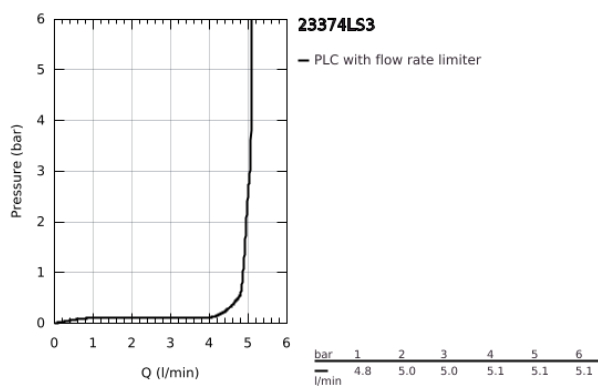

23 374 LS3 EUROSTYLE EGYKAROS MOSDÓCSAPTELEP 1/2" S-ES MÉRET

TERMÉKLEÍRÁS

- Szín: hold fehér / króm
- Egylyukas kivitel
- lyukas fém fogantyú
- GROHE SilkMove 35 mm-es kerámiabetét
- OpenCold – hidegvíz-áramlás a kar középső helyzetében energiát takarít meg
- állítható mennyiségkorlátozó
- beépített hőmérséklet-korlátozó
- GROHE LongLife felületkezelés
- GROHE EcoJoy technológia a kisebb vízfogyasztás érdekében
- maximális átfolyási sebesség (3 bar nyomáson): 5 l/perc
- GROHE FastFixation gyors szerelési rendszerrel
- húzórudas leeresztőgarnitúra 1 1/4"
- flexibilis csatlakozótömlők
- AquaCalibrator

23 374 LS3 EUROSTYLE EGYKAROS MOSDÓCSAPTELEP 1/2" S-ES MÉRET

ALKATRÉSZEK , július 2017 – now

- 1: Fogantyú (Cikkszám 46939LS0)
 - 2: Kupak (Cikkszám 46492000)
 - 3: Csavaros rögzítő (Cikkszám 46460000)
 - 4: Kartus (keverő) (Cikkszám 46863000)
 - 5: Húzó-rúd (Cikkszám 46739000)
 - 6: Gyöngyöztető (Cikkszám 48159000)
 - 7: Szár rögzítő készlet (Cikkszám 46671000)
 - 8: Lefolyógarnitúra, 5/4" (Cikkszám 28910000)
 - 8.1: Dugó (Cikkszám 07182000)
 - 8.2: Excenterrúd (Cikkszám 07052000)
 - 9: Excenterrúd (Cikkszám 07341000)*
 - 10: Dugókulcs (Cikkszám 19332000)*
 - 11: Szerelőkulcs (Cikkszám 19017000)*
- * Opcionális kiegészítők