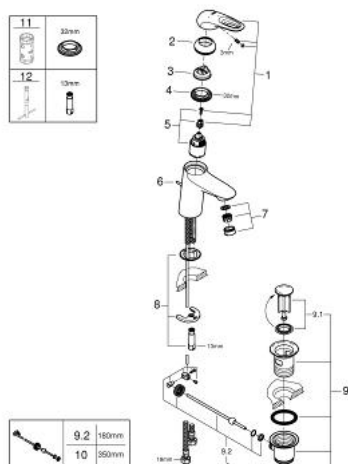

23 374 LS3 EUROSTYLE EGYKAROS MOSDÓCSAPTELEP 1/2" S-ES MÉRET

TERMÉKLEÍRÁS

- Szín: hold fehér / króm
- Egylyukas kivitel
- lyukas fém fogantyú
- GROHE SilkMove 35 mm-es kerámiabetét
- OpenCold – hidegvíz-áramlás a kar középső helyzetében energiát takarít meg
- állítható mennyiségkorlátozó
- beépített hőmérséklet-korlátozó
- GROHE LongLife felületkezelés
- GROHE EcoJoy technológia a kisebb vízfogyasztás érdekében
- maximális átfolyási sebesség (3 bar nyomáson): 5 l/perc
- GROHE FastFixation gyors szerelési rendszerrel
- húzórudas leeresztőgarnitúra 1 1/4"
- flexibilis csatlakozótömlők
- AquaCalibrator

23 374 LS3 EUROSTYLE EGYKAROS MOSDÓCSAPTELEP 1/2" S-ES MÉRET

ALKATRÉSZEK , július 2017 – now

- 1: Fogantyú (Cikkszám 46939LS0)
 - 2: Kupak (Cikkszám 46492000)
 - 3: Csavaros rögzítő (Cikkszám 46460000)
 - 4: Kartus (keverő) (Cikkszám 46863000)
 - 5: Húzó-rúd (Cikkszám 46739000)
 - 6: Gyöngyöztető (Cikkszám 48159000)
 - 7: Szár rögzítő készlet (Cikkszám 46671000)
 - 8: Lefolyógarnitúra, 5/4" (Cikkszám 28910000)
 - 8.1: Dugó (Cikkszám 07182000)
 - 8.2: Excenterrúd (Cikkszám 07052000)
 - 9: Excenterrúd (Cikkszám 07341000)*
 - 10: Dugókulcs (Cikkszám 19332000)*
 - 11: Szerelőkulcs (Cikkszám 19017000)*
- * Opcionális kiegészítők