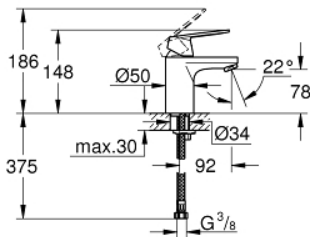

### TERMÉKLEÍRÁS

- Szín: króm
- Egylyukas kivitel
- Fém fogantyú
- GROHE SilkMove 35 mm-es kerámiabetét
- EcoMode – hidegvíz-áramlás a kar középső helyzetében energiát takarít meg
- állítható mennyiségkorlátozó
- beállítható minimális mennyiség 2,5 liter/perc
- hőmérséklet korlátozó
- GROHE LongLife felületkezelés
- GROHE EcoJoy technológia a kisebb vízfogyasztás érdekében
- maximális átfolyási sebesség (3 bar nyomáson): 5 l/perc
- GROHE FastFixation gyorsrögzítő rendszer
- sima testű kivitel
- flexibilis csatlakozótömlők