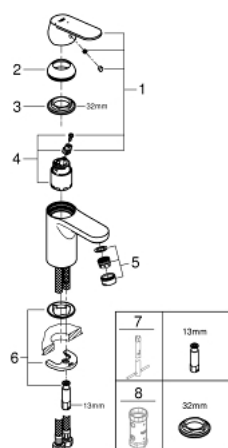

### TERMÉKLEÍRÁS

- Szín: króm
- Egylyukas kivitel
- Fém fogantyú
- GROHE SilkMove 35 mm-es kerámiabetét
- EcoMode – hidegvíz-áramlás a kar középső helyzetében energiát takarít meg
- állítható mennyiségkorlátozó
- beállítható minimális mennyiség 2,5 liter/perc
- hőmérséklet korlátozó
- GROHE LongLife felületkezelés
- GROHE EcoJoy technológia a kisebb vízfogyasztás érdekében
- maximális átfolyási sebesség (3 bar nyomáson): 5 l/perc
- GROHE FastFixation gyorsrögzítő rendszer
- sima testű kivitel
- flexibilis csatlakozótömlők

### ALKATRÉSZEK , augusztus 2017 – now

- 1: Fogantyú (Cikkszám 46828000)
- 2: Kupak (Cikkszám 46492000)
- 3: Csavaros rögzítő (Cikkszám 46460000)
- 4: Kartus (keverő) (Cikkszám 46863000)
- 5: Gyöngyöztető (Cikkszám 48159000)
- 6: Szár rögzítő készlet (Cikkszám 46671000)
- 7: Szerelőkulcs (Cikkszám 19017000)\*
- 8: Dugókulcs (Cikkszám 19332000)\*