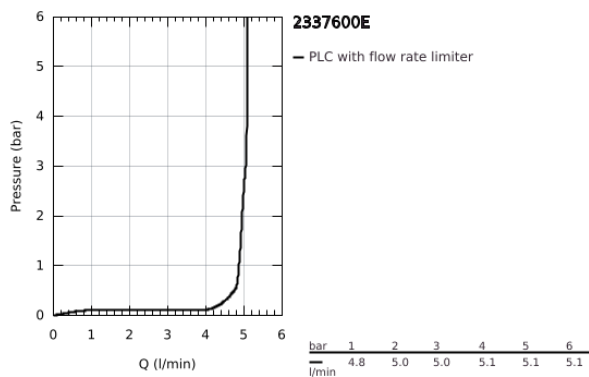

### TERMÉKLEÍRÁS

- Szín: króm
- Egylyukas kivitel
- Fém fogantyú
- GROHE SilkMove 35 mm-es kerámiabetét
- EcoMode – hidegvíz-áramlás a kar középső helyzetében energiát takarít meg
- állítható mennyiségkorlátozó
- beállítható minimális mennyiség 2,5 liter/perc
- hőmérséklet korlátozó
- GROHE LongLife felületkezelés
- GROHE EcoJoy technológia a kisebb vízfogyasztás érdekében
- maximális átfolyási sebesség (3 bar nyomáson): 5 l/perc
- GROHE FastFixation gyorsrögzítő rendszer
- sima testű kivitel
- flexibilis csatlakozótömlők