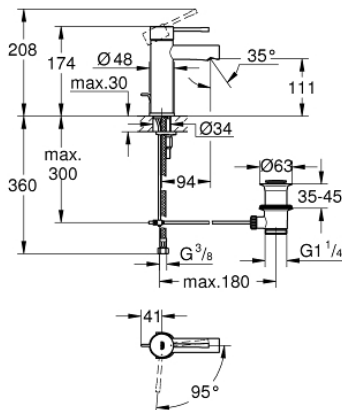

23 379 001 ESSENCE EGYKAROS MOSDÓCSAPTELEP 1/2" S-ES MÉRET

TERMÉKLEÍRÁS

- Szín: króm
- Egylyukas kivitel
- Fém fogantyú
- GROHE SilkMove 28 mm-es kerámiabetét
- OpenCold – hidegvíz-áramlás a kar középső helyzetében energiát takarít meg
- beépített hőmérséklet-korlátozó
- GROHE LongLife felületkezelés
- GROHE EcoJoy technológia a kisebb vízfogyasztás érdekében
- maximális átfolyási sebesség (3 bar nyomáson): 5 l/perc
- GROHE FastFixation Plus gyorsrögzítő rendszer
- húzórudas leeresztőgarnitúra 1 1/4"
- flexibilis csatlakozótömlők
- minimális kifolyási nyomás 1,0 bar

23 379 001 ESSENCE EGYKAROS MOSDÓCSAPTELEP 1/2" S-ES MÉRET

ALKATRÉSZEK , november 2021 – now

- 1: Fogantyú (Cikkszám 46918000)
 - 2: rögzítőgyűrű (Cikkszám 46715000)
 - 3: Kartus (keverő) (Cikkszám 46580000)
 - 4: Húzó-rúd (Cikkszám 46739000)
 - 5: Gyöngyöztető (Cikkszám 46765000)
 - 6: Rozetta (Cikkszám 48603000)
 - 7: Szár rögzítő készlet (Cikkszám 46645000)
 - 8: Lefolyógarnitúra, 5/4" (Cikkszám 28910000)
 - 8.1: Dugó (Cikkszám 07182000)
 - 8.2: Excenterrúd (Cikkszám 07052000)
 - 9: Szerelőkulcs (Cikkszám 19017000)*
 - 10: Excenterrúd (Cikkszám 07341000)*
- * Opcionális kiegészítők