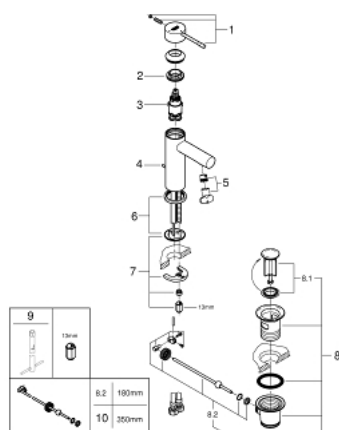

## 23 379 001 ESSENCE EGYKAROS MOSDÓCSAPTELEP 1/2" S-ES MÉRET

### TERMÉKLEÍRÁS

- Szín: króm
- Egylyukas kivitel
- Fém fogantyú
- GROHE SilkMove 28 mm-es kerámiabetét
- EcoMode – hidegvíz-áramlás a kar középső helyzetében energiát takarít meg
- beépített hőmérséklet-korlátozó
- GROHE LongLife felületkezelés
- GROHE EcoJoy technológia a kisebb vízfogyasztás érdekében
- maximális átfolyási sebesség (3 bar nyomáson): 5 l/perc
- GROHE FastFixation Plus gyorsrögzítő rendszer
- húzórudas leeresztőgarnitúra 1 1/4"
- flexibilis csatlakozótömlők
- minimális kifolyási nyomás 1,0 bar

### ALKATRÉSZEK , november 2021 – now

- 1: Fogantyú (Cikkszám 46918000)
  - 2: rögzítőgyűrű (Cikkszám 46715000)
  - 3: Kartus (keverő) (Cikkszám 46580000)
  - 4: Húzó-rúd (Cikkszám 46739000)
  - 5: Gyöngyöztető (Cikkszám 46765000)
  - 6: Rozetta (Cikkszám 48603000)
  - 7: Szár rögzítő készlet (Cikkszám 46645000)
  - 8: Lefolyógarnitúra, 5/4" (Cikkszám 28910000)
  - 8.1: Dugó (Cikkszám 07182000)
  - 8.2: Excenterrúd (Cikkszám 07052000)
  - 9: Szerelőkulcs (Cikkszám 19017000)\*
  - 10: Excenterrúd (Cikkszám 07341000)\*
- \* Opcionális kiegészítők