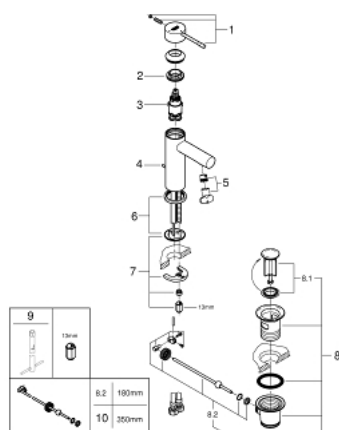

23 379 001 ESSENCE EGYKAROS MOSDÓCSAPTELEP 1/2" S-ES MÉRET

ALKATRÉSZEK , november 2021 – now

1. 1: Fogantyú (Cikkszám 46918000)
   - 2: rögzítőgyűrű (Cikkszám 46715000)
   - 3: Kartus (keverő) (Cikkszám 46580000)
   - 4: Húzó-rúd (Cikkszám 46739000)
   - 5: Gyöngyöztető (Cikkszám 46765000)
   - 6: Rozetta (Cikkszám 48603000)
   - 7: Szár rögzítő készlet (Cikkszám 46645000)
   - 8: Lefolyógarnitúra, 5/4" (Cikkszám 28910000)
   - 8.1: Dugó (Cikkszám 07182000)
   - 8.2: Excenterrúd (Cikkszám 07052000)
   - 9: Szerelőkulcs (Cikkszám 19017000)*
   - 10: Excenterrúd (Cikkszám 07341000)*
2. Opcionális kiegészítők