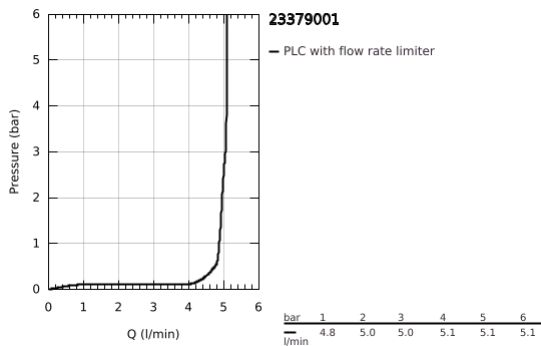

23 379 001 ESSENCE EGYKAROS MOSDÓCSAPTELEP 1/2" S-ES MÉRET

TERMÉKLEÍRÁS

- Szín: króm
- Egylyukas kivitel
- Fém fogantyú
- GROHE SilkMove 28 mm-es kerámiabetét
- OpenCold – hidegvíz-áramlás a kar középső helyzetében energiát takarít meg
- beépített hőmérséklet-korlátozó
- GROHE LongLife felületkezelés
- GROHE EcoJoy technológia a kisebb vízfogyasztás érdekében
- maximális átfolyási sebesség (3 bar nyomáson): 5 l/perc
- GROHE FastFixation Plus gyorsrögzítő rendszer
- húzórudas leeresztőgarnitúra 1 1/4"
- flexibilis csatlakozótömlők
- minimális kifolyási nyomás 1,0 bar

23 379 001 ESSENCE EGYKAROS MOSDÓCSAPTELEP 1/2" S-ES MÉRET

ALKATRÉSZEK , november 2021 – now

- 1: Fogantyú (Cikkszám 46918000)
 - 2: rögzítőgyűrű (Cikkszám 46715000)
 - 3: Kartus (keverő) (Cikkszám 46580000)
 - 4: Húzó-rúd (Cikkszám 46739000)
 - 5: Gyöngyöztető (Cikkszám 46765000)
 - 6: Rozetta (Cikkszám 48603000)
 - 7: Szár rögzítő készlet (Cikkszám 46645000)
 - 8: Lefolyógarnitúra, 5/4" (Cikkszám 28910000)
 - 8.1: Dugó (Cikkszám 07182000)
 - 8.2: Excenterrúd (Cikkszám 07052000)
 - 9: Szerelőkulcs (Cikkszám 19017000)*
 - 10: Excenterrúd (Cikkszám 07341000)*
- * Opcionális kiegészítők