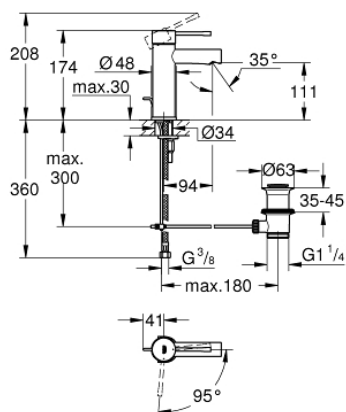

## 23 379 001 ESSENCE EGYKAROS MOSDÓCSAPTELEP 1/2" S-ES MÉRET

### TERMÉKLEÍRÁS

- Szín: króm
- Egylyukas kivitel
- Fém fogantyú
- GROHE SilkMove 28 mm-es kerámiabetét
- EcoMode – hidegvíz-áramlás a kar középső helyzetében energiát takarít meg
- beépített hőmérséklet-korlátozó
- GROHE LongLife felületkezelés
- GROHE EcoJoy technológia a kisebb vízfogyasztás érdekében
- maximális átfolyási sebesség (3 bar nyomáson): 5 l/perc
- GROHE FastFixation Plus gyorsrögzítő rendszer
- húzórudas leeresztőgarnitúra 1 1/4"
- flexibilis csatlakozótömlők
- minimális kifolyási nyomás 1,0 bar

### ALKATRÉSZEK , november 2021 – now

- 1: Fogantyú (Cikkszám 46918000)
  - 2: rögzítőgyűrű (Cikkszám 46715000)
  - 3: Kartus (keverő) (Cikkszám 46580000)
  - 4: Húzó-rúd (Cikkszám 46739000)
  - 5: Gyöngyöztető (Cikkszám 46765000)
  - 6: Rozetta (Cikkszám 48603000)
  - 7: Szár rögzítő készlet (Cikkszám 46645000)
  - 8: Lefolyógarnitúra, 5/4" (Cikkszám 28910000)
  - 8.1: Dugó (Cikkszám 07182000)
  - 8.2: Excenterrúd (Cikkszám 07052000)
  - 9: Szerelőkulcs (Cikkszám 19017000)\*
  - 10: Excenterrúd (Cikkszám 07341000)\*
- \* Opcionális kiegészítők