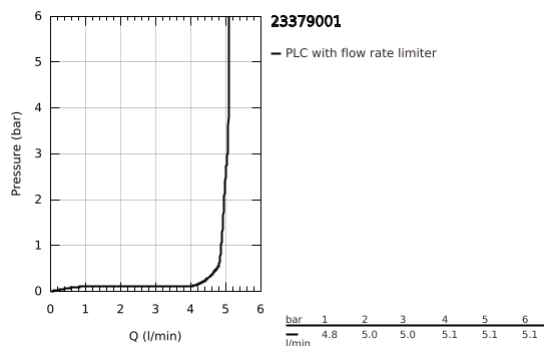

### TERMÉKLEÍRÁS

- Szín: króm
- Egylyukas kivitel
- Fém fogantyú
- GROHE SilkMove 28 mm-es kerámiabetét
- EcoMode – hidegvíz-áramlás a kar középső helyzetében energiát takarít meg
- beépített hőmérséklet-korlátozó
- GROHE LongLife felületkezelés
- GROHE EcoJoy technológia a kisebb vízfogyasztás érdekében
- maximális átfolyási sebesség (3 bar nyomáson): 5 l/perc
- GROHE FastFixation Plus gyorsrögzítő rendszer
- húzórudas leeresztőgarnitúra 1 1/4"
- flexibilis csatlakozótömlők
- minimális kifolyási nyomás 1,0 bar