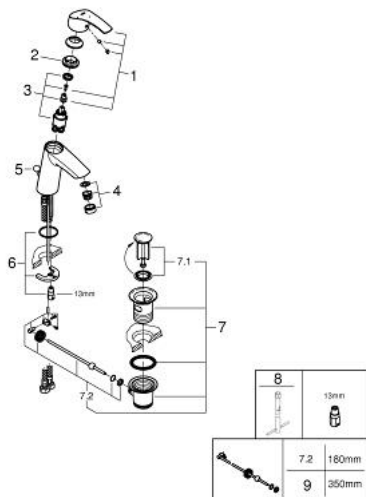

23 393 10E EUROSMART EGYKAROS MOSDÓCSAPTELEP 1/2" M-ES MÉRET

TERMÉKLEÍRÁS

- Szín: króm
- Egylyukas kivitel
- Fém fogantyú
- GROHE SilkMove 28 mm-es kerámiabetét
- OpenCold – hidegvíz-áramlás a kar középső helyzetében energiát takarít meg
- beépített hőmérséklet-korlátozó
- GROHE LongLife felületkezelés
- GROHE EcoJoy technológia a kisebb vízfogyasztás érdekében
- maximális átfolyási sebesség (3 bar nyomáson): 5 l/perc
- GROHE FastFixation gyors szerelési rendszerrel
- húzórudas leeresztőgarnitúra 1 1/4"
- flexibilis csatlakozótömlők

23 393 10E EUROSMART EGYKAROS MOSDÓCSAPTELEP 1/2" M-ES MÉRET

ALKATRÉSZEK , december 2012 – now

- 1: Fogantyú (Cikkszám 46865000)
- 2: rögzítőgyűrű (Cikkszám 46715000)
- 3: Kartus (keverő) (Cikkszám 46580000)
- 4: Gyöngyöztető (Cikkszám 48159000)
- 5: Húzó-rúd (Cikkszám 06329000)
- 6: Szár rögzítő készlet (Cikkszám 46249000)
- 7: Lefolyógarnitúra, 5/4" (Cikkszám 28910000)
- 7.1: Dugó (Cikkszám 07182000)
- 7.2: Excenterrúd (Cikkszám 07052000)
- 8: Szerelőkulcs (Cikkszám 19017000)*
- 9: Excenterrúd (Cikkszám 07341000)*