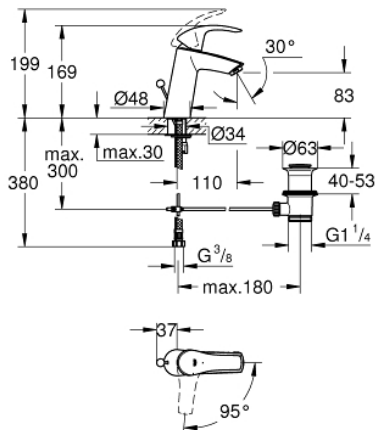

23 393 10E EUROSMART EGYKAROS MOSDÓCSAPTELEP 1/2" M-ES MÉRET

TERMÉKLEÍRÁS

- Szín: króm
- Egylyukas kivitel
- Fém fogantyú
- GROHE SilkMove 28 mm-es kerámiabetét
- OpenCold – hidegvíz-áramlás a kar középső helyzetében energiát takarít meg
- beépített hőmérséklet-korlátozó
- GROHE LongLife felületkezelés
- GROHE EcoJoy technológia a kisebb vízfogyasztás érdekében
- maximális átfolyási sebesség (3 bar nyomáson): 5 l/perc
- GROHE FastFixation gyors szerelési rendszerrel
- húzórudas leeresztőgarnitúra 1 1/4"
- flexibilis csatlakozótömlők

23 393 10E EUROSMART EGYKAROS MOSDÓCSAPTELEP 1/2" M-ES MÉRET

ALKATRÉSZEK , december 2012 – now

- 1: Fogantyú (Cikkszám 46865000)
- 2: rögzítőgyűrű (Cikkszám 46715000)
- 3: Kartus (keverő) (Cikkszám 46580000)
- 4: Gyöngyöztető (Cikkszám 48159000)
- 5: Húzó-rúd (Cikkszám 06329000)
- 6: Szár rögzítő készlet (Cikkszám 46249000)
- 7: Lefolyógarnitúra, 5/4" (Cikkszám 28910000)
- 7.1: Dugó (Cikkszám 07182000)
- 7.2: Excenterrúd (Cikkszám 07052000)
- 8: Szerelőkulcs (Cikkszám 19017000)*
- 9: Excenterrúd (Cikkszám 07341000)*