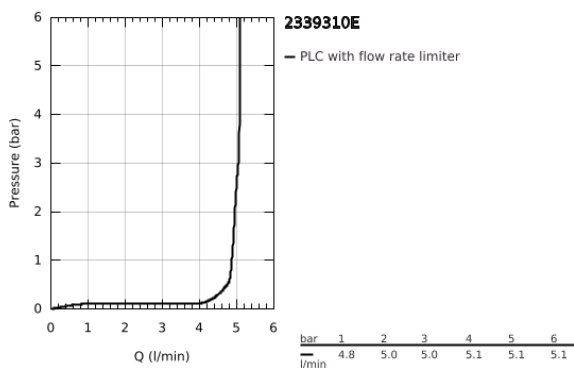

23 393 10E EUROSMART EGYKAROS MOSDÓCSAPTELEP 1/2" M-ES MÉRET

TERMÉKLEÍRÁS

- Szín: króm
- Egylyukas kivitel
- Fém fogantyú
- GROHE SilkMove 28 mm-es kerámiabetét
- OpenCold – hidegvíz-áramlás a kar középső helyzetében energiát takarít meg
- beépített hőmérséklet-korlátozó
- GROHE LongLife felületkezelés
- GROHE EcoJoy technológia a kisebb vízfogyasztás érdekében
- maximális átfolyási sebesség (3 bar nyomáson): 5 l/perc
- GROHE FastFixation gyors szerelési rendszerrel
- húzórudas leeresztőgarnitúra 1 1/4"
- flexibilis csatlakozótömlők

23 393 10E EUROSMART EGYKAROS MOSDÓCSAPTELEP 1/2" M-ES MÉRET

ALKATRÉSZEK , december 2012 – now

- 1: Fogantyú (Cikkszám 46865000)
- 2: rögzítőgyűrű (Cikkszám 46715000)
- 3: Kartus (keverő) (Cikkszám 46580000)
- 4: Gyöngyöztető (Cikkszám 48159000)
- 5: Húzó-rúd (Cikkszám 06329000)
- 6: Szár rögzítő készlet (Cikkszám 46249000)
- 7: Lefolyógarnitúra, 5/4" (Cikkszám 28910000)
- 7.1: Dugó (Cikkszám 07182000)
- 7.2: Excenterrúd (Cikkszám 07052000)
- 8: Szerelőkulcs (Cikkszám 19017000)*
- 9: Excenterrúd (Cikkszám 07341000)*