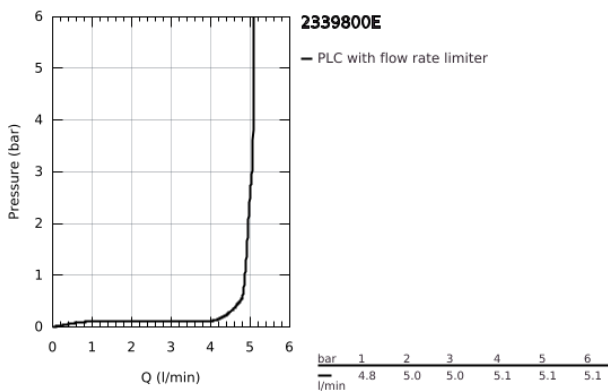

### TERMÉKLEÍRÁS

- Szín: króm
- Egylyukas kivitel
- Fém fogantyú
- GROHE SilkMove 35 mm-es kerámiabetét
- OpenCold – hidegvíz-áramlás a kar középső helyzetében energiát takarít meg
- állítható mennyiségkorlátozó
- beállítható minimális mennyiség 2,5 liter/perc
- hőmérséklet korlátozó
- GROHE LongLife felületkezelés
- GROHE EcoJoy technológia a kisebb vízfogyasztás érdekében
- maximális átfolyási sebesség (3 bar nyomáson): 5 l/perc
- GROHE FastFixation gyorsrögzítő rendszer
- sima testű kivitel
- flexibilis csatlakozótömlők