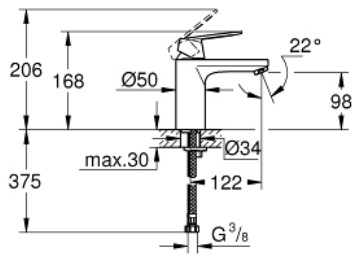

### TERMÉKLEÍRÁS

- Szín: króm
- Egylyukas kivitel
- Fém fogantyú
- GROHE SilkMove 35 mm-es kerámiabetét
- OpenCold – hidegvíz-áramlás a kar középső helyzetében energiát takarít meg
- állítható mennyiségkorlátozó
- beállítható minimális mennyiség 2,5 liter/perc
- hőmérséklet korlátozó
- GROHE LongLife felületkezelés
- GROHE EcoJoy technológia a kisebb vízfogyasztás érdekében
- maximális átfolyási sebesség (3 bar nyomáson): 5 l/perc
- GROHE FastFixation gyorsrögzítő rendszer
- sima testű kivitel
- flexibilis csatlakozótömlők