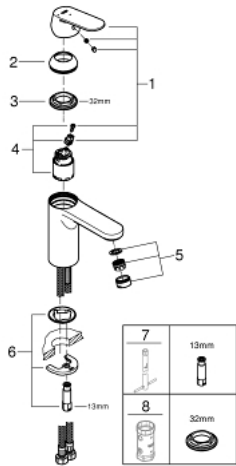

### TERMÉKLEÍRÁS

- Szín: króm
- Egylyukas kivitel
- Fém fogantyú
- GROHE SilkMove 35 mm-es kerámiabetét
- OpenCold – hidegvíz-áramlás a kar középső helyzetében energiát takarít meg
- állítható mennyiségkorlátozó
- beállítható minimális mennyiség 2,5 liter/perc
- hőmérséklet korlátozó
- GROHE LongLife felületkezelés
- GROHE EcoJoy technológia a kisebb vízfogyasztás érdekében
- maximális átfolyási sebesség (3 bar nyomáson): 5 l/perc
- GROHE FastFixation gyorsrögzítő rendszer
- sima testű kivitel
- flexibilis csatlakozótömlők

### ALKATRÉSZEK , augusztus 2017 – now

- 1: Fogantyú (Cikkszám 46828000)
- 2: Kupak (Cikkszám 46492000)
- 3: Csavaros rögzítő (Cikkszám 46460000)
- 4: Kartus (keverő) (Cikkszám 46863000)
- 5: Gyöngyöztető (Cikkszám 48159000)
- 6: Szár rögzítő készlet (Cikkszám 46671000)
- 7: Szerelőkulcs (Cikkszám 19017000)\*
- 8: Dugókulcs (Cikkszám 19332000)\*