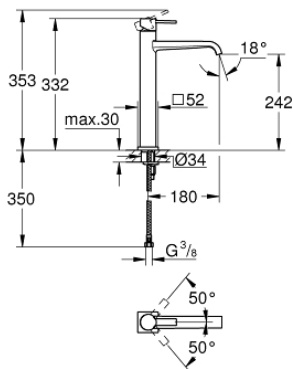

23 403 000 ALLURE EGYKAROS MOSDÓCSAPTELEP 1/2" XL-ES MÉRET

TERMÉKLEÍRÁS

- Szín: króm
- Egylyukas kivitel
- Fém fogantyú
- szabadon álló mosdótálakhoz
- GROHE SilkMove 28 mm-es kerámiabetét
- GROHE LongLife felületkezelés
- GROHE Water Saving 6.0 liter/perc átfolyás szabályozó
- GROHE FastFixation Plus gyorsrögzítő rendszer
- sima testű kivitel
- kinyúlás 180 mm
- flexibilis csatlakozótömlők
- hőmérséklet korlátozó
- minimális kifolyási nyomás 1,0 bar

23 403 000 ALLURE EGYKAROS MOSDÓCSAPTELEP 1/2" XL-ES MÉRET

ALKATRÉSZEK , január 2013 – now

- 1: Fogantyú (Cikkszám 46610000)
- 2: Kupak (Cikkszám 46581000)
- 3: rögzítőgyűrű (Cikkszám 07419000)
- 4: Kartus (keverő) (Cikkszám 46580000)
- 5: Gyöngyöztető (Cikkszám 13220000)
- 6: Szár rögzítő készlet (Cikkszám 46645000)
- 7: Szerelőkulcs (Cikkszám 19017000)*