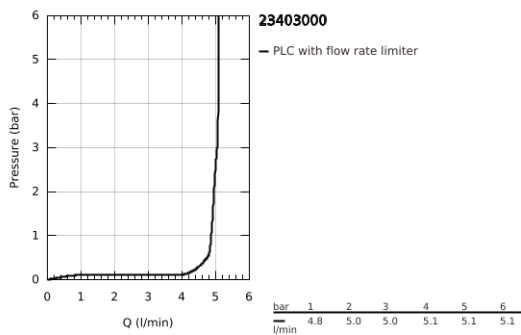

23 403 000 ALLURE EGYKAROS MOSDÓCSAPTELEP 1/2" XL-ES MÉRET

TERMÉKLEÍRÁS

- Szín: króm
- Egylyukas kivitel
- Fém fogantyú
- szabadon álló mosdótálakhoz
- GROHE SilkMove 28 mm-es kerámiabetét
- GROHE LongLife felületkezelés
- GROHE Water Saving 6.0 liter/perc átfolyás szabályozó
- GROHE FastFixation Plus gyorsrögzítő rendszer
- sima testű kivitel
- kinyúlás 180 mm
- flexibilis csatlakozótömlők
- hőmérséklet korlátozó
- minimális kifolyási nyomás 1,0 bar

23 403 000 ALLURE EGYKAROS MOSDÓCSAPTELEP 1/2" XL-ES MÉRET

ALKATRÉSZEK , január 2013 – now

- 1: Fogantyú (Cikkszám 46610000)
- 2: Kupak (Cikkszám 46581000)
- 3: rögzítőgyűrű (Cikkszám 07419000)
- 4: Kartus (keverő) (Cikkszám 46580000)
- 5: Gyöngyöztető (Cikkszám 13220000)
- 6: Szár rögzítő készlet (Cikkszám 46645000)
- 7: Szerelőkulcs (Cikkszám 19017000)*