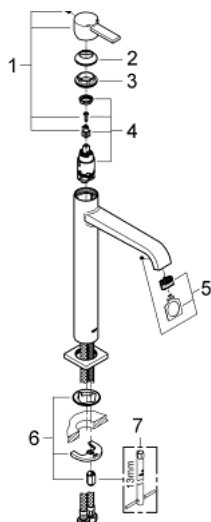

23 403 000 ALLURE EGYKAROS MOSDÓCSAPTELEP 1/2" XL-ES MÉRET

TERMÉKLEÍRÁS

- Szín: króm
- Egylyukas kivitel
- Fém fogantyú
- szabadon álló mosdótálakhoz
- GROHE SilkMove 28 mm-es kerámiabetét
- GROHE LongLife felületkezelés
- GROHE Water Saving 6.0 liter/perc átfolyás szabályozó
- GROHE FastFixation Plus gyorsrögzítő rendszer
- sima testű kivitel
- kinyúlás 180 mm
- flexibilis csatlakozótömlők
- hőmérséklet korlátozó
- minimális kifolyási nyomás 1,0 bar

23 403 000 ALLURE EGYKAROS MOSDÓCSAPTELEP 1/2" XL-ES MÉRET

ALKATRÉSZEK , január 2013 – now

- 1: Fogantyú (Cikkszám 46610000)
- 2: Kupak (Cikkszám 46581000)
- 3: rögzítőgyűrű (Cikkszám 07419000)
- 4: Kartus (keverő) (Cikkszám 46580000)
- 5: Gyöngyöztető (Cikkszám 13220000)
- 6: Szár rögzítő készlet (Cikkszám 46645000)
- 7: Szerelőkulcs (Cikkszám 19017000)*