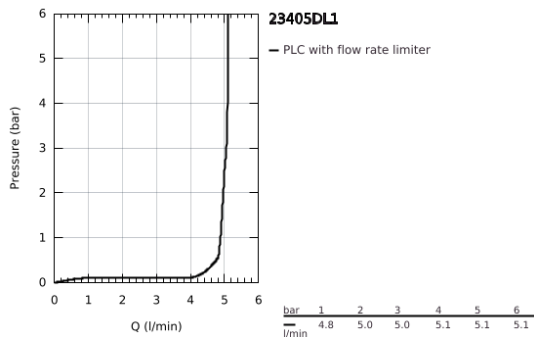

## 23 405 DL1 LINEARE EGYKAROS MOSDÓCSAPTELEP 1/2" XL-ES MÉRET

### TERMÉKLEÍRÁS

- Szín: Brushed Warm Sunset
- Egylyukas kivitel
- Fém fogantyú
- szabadon álló mosdótálakhoz
- GROHE SilkMove 28 mm-es kerámiabetét
- beépített hőmérséklet-korlátozó
- GROHE LongLife felületkezelés
- GROHE EcoJoy technológia a kisebb vízfogyasztás érdekében
- maximális átfolyási sebesség (3 bar nyomáson): 5 l/perc
- SpeedClean gyöngyöztető
- GROHE FastFixation Plus gyors rögzítő rendszerrel
- sima testű kivitel
- flexibilis csatlakozótömlők
- minimális kifolyási nyomás 1,0 bar