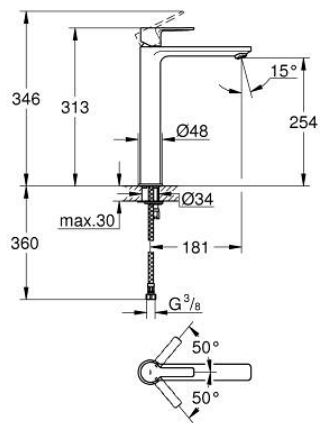

## 23 405 DL1 LINEARE EGYKAROS MOSDÓCSAPTELEP 1/2" XL-ES MÉRET

### TERMÉKLEÍRÁS

- Szín: Brushed Warm Sunset
- Egylyukas kivitel
- Fém fogantyú
- szabadon álló mosdótálakhoz
- GROHE SilkMove 28 mm-es kerámiabetét
- beépített hőmérséklet-korlátozó
- GROHE LongLife felületkezelés
- GROHE EcoJoy technológia a kisebb vízfogyasztás érdekében
- maximális átfolyási sebesség (3 bar nyomáson): 5 l/perc
- SpeedClean gyöngyöztető
- GROHE FastFixation Plus gyors rögzítő rendszerrel
- sima testű kivitel
- flexibilis csatlakozótömlők
- minimális kifolyási nyomás 1,0 bar

### ALKATRÉSZEK , november 2024 – now

- 1: lever (Cikkszám 46980DL0)
- 2: Kupak (Cikkszám 46581DL0)
- 3: rögzítőgyűrű (Cikkszám 07419000)
- 4: Kartus (keverő) (Cikkszám 46580000)
- 5: flow control (Cikkszám 48159DL0)
- 6: Szár rögzítő készlet (Cikkszám 46645000)
- 7: Szerelőkulcs (Cikkszám 19017000)\*