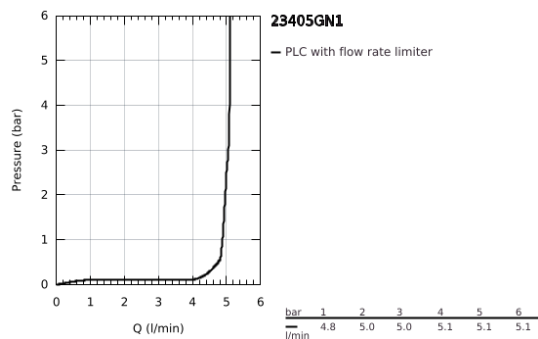

23 405 GN1 LINEARE EGYKAROS MOSDÓCSAPTELEP 1/2" XL-ES MÉRET

TERMÉKLEÍRÁS

- Szín: Brushed Cool Sunrise
- Egylyukas kivitel
- Fém fogantyú
- szabadon álló mosdótálakhoz
- GROHE SilkMove 28 mm-es kerámiabetét
- beépített hőmérséklet-korlátozó
- GROHE LongLife felületkezelés
- GROHE EcoJoy technológia a kisebb vízfogyasztás érdekében
- maximális átfolyási sebesség (3 bar nyomáson): 5 l/perc
- SpeedClean gyöngyöztető
- GROHE FastFixation Plus gyors rögzítő rendszerrel
- sima testű kivitel
- flexibilis csatlakozótömlők
- minimális kifolyási nyomás 1,0 bar

23 405 GN1 LINEARE EGYKAROS MOSDÓCSAPTELEP 1/2" XL-ES MÉRET

ALKATRÉSZEK , november 2024 – now

- 1: lever (Cikkszám 46980GN0)
- 2: Kupak (Cikkszám 46581GN0)
- 3: rögzítőgyűrű (Cikkszám 07419000)
- 4: Kartus (keverő) (Cikkszám 46580000)
- 5: flow control (Cikkszám 48159GN0)
- 6: Szár rögzítő készlet (Cikkszám 46645000)
- 7: Szerelőkulcs (Cikkszám 19017000)*