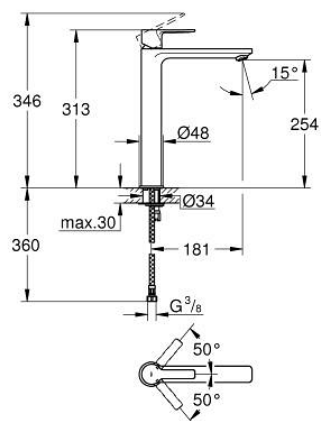

23 405 GN1 LINEARE EGYKAROS MOSDÓCSAPTELEP 1/2" XL-ES MÉRET

TERMÉKLEÍRÁS

- Szín: Brushed Cool Sunrise
- Egylyukas kivitel
- Fém fogantyú
- szabadon álló mosdótálakhoz
- GROHE SilkMove 28 mm-es kerámiabetét
- beépített hőmérséklet-korlátozó
- GROHE LongLife felületkezelés
- GROHE EcoJoy technológia a kisebb vízfogyasztás érdekében
- maximális átfolyási sebesség (3 bar nyomáson): 5 l/perc
- SpeedClean gyöngyöztető
- GROHE FastFixation Plus gyors rögzítő rendszerrel
- sima testű kivitel
- flexibilis csatlakozótömlők
- minimális kifolyási nyomás 1,0 bar

23 405 GN1 LINEARE EGYKAROS MOSDÓCSAPTELEP 1/2" XL-ES MÉRET

ALKATRÉSZEK , november 2024 – now

- 1: lever (Cikkszám 46980GN0)
- 2: Kupak (Cikkszám 46581GN0)
- 3: rögzítőgyűrű (Cikkszám 07419000)
- 4: Kartus (keverő) (Cikkszám 46580000)
- 5: flow control (Cikkszám 48159GN0)
- 6: Szár rögzítő készlet (Cikkszám 46645000)
- 7: Szerelőkulcs (Cikkszám 19017000)*