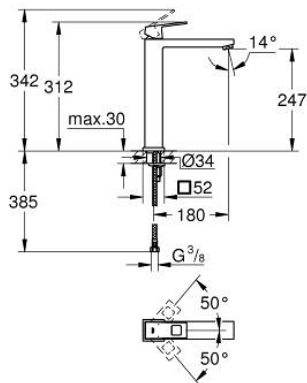

23 406 000 EUROCUBE EGYKAROS MOSDÓCSAPTELEP 1/2" XL-ES MÉRET

TERMÉKLEÍRÁS

- Szín: króm
- Egylyukas kivitel
- Fém fogantyú
- szabadon álló mosdótálakhoz
- GROHE SilkMove 28 mm-es kerámiabetét
- hőmérséklet korlátozó
- GROHE LongLife felületkezelés
- GROHE EcoJoy technológia a kisebb vízfogyasztás érdekében
- maximális átfolyási sebesség (3 bar nyomáson): 5 l/perc
- GROHE FastFixation Plus gyorsrögzítő rendszer
- sima testű kivitel
- flexibilis csatlakozótömlők
- minimális kifolyási nyomás 1,0 bar

23 406 000 EUROCUBE EGYKAROS MOSDÓCSAPTELEP 1/2" XL-ES MÉRET

ALKATRÉSZEK , január 2013 – now

- 1: Fogantyú (Cikkszám 46786000)
 - 2: rögzítőgyűrű (Cikkszám 46715000)
 - 3: Kartus (keverő) (Cikkszám 46580000)
 - 4: Gyöngyöztető (Cikkszám 48159000)
 - 5: Szár rögzítő készlet (Cikkszám 46645000)
 - 6: Szerelőkulcs (Cikkszám 19017000)*
- * Opcionális kiegészítők