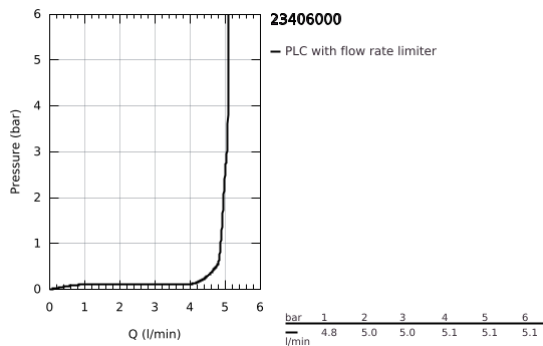

23 406 000 EUROCUBE EGYKAROS MOSDÓCSAPTELEP 1/2" XL-ES MÉRET

TERMÉKLEÍRÁS

- Szín: króm
- Egylyukas kivitel
- Fém fogantyú
- szabadon álló mosdótálakhoz
- GROHE SilkMove 28 mm-es kerámiabetét
- hőmérséklet korlátozó
- GROHE LongLife felületkezelés
- GROHE EcoJoy technológia a kisebb vízfogyasztás érdekében
- maximális átfolyási sebesség (3 bar nyomáson): 5 l/perc
- GROHE FastFixation Plus gyorsrögzítő rendszer
- sima testű kivitel
- flexibilis csatlakozótömlők
- minimális kifolyási nyomás 1,0 bar

23 406 000 EUROCUBE EGYKAROS MOSDÓCSAPTELEP 1/2" XL-ES MÉRET

ALKATRÉSZEK , január 2013 – now

- 1: Fogantyú (Cikkszám 46786000)
 - 2: rögzítőgyűrű (Cikkszám 46715000)
 - 3: Kartus (keverő) (Cikkszám 46580000)
 - 4: Gyöngyöztető (Cikkszám 48159000)
 - 5: Szár rögzítő készlet (Cikkszám 46645000)
 - 6: Szerelőkulcs (Cikkszám 19017000)*
- * Opcionális kiegészítők