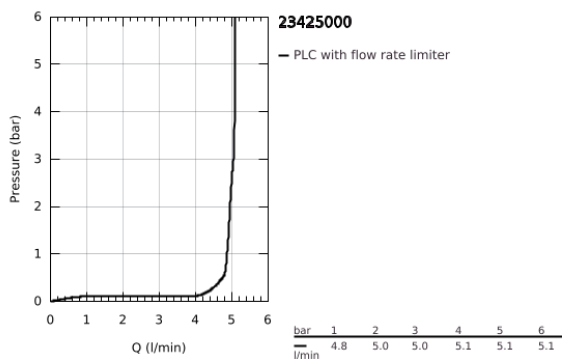

23 425 000 EURODISC JOY EGYKAROS MOSDÓCSAPTELEP 1/2" S-ES MÉRET

TERMÉKLEÍRÁS

- Szín: króm
- Egylyukas kivitel
- Fém fogantyú
- GROHE FeatherControl Joystick kartus
- GROHE LongLife felületkezelés
- GROHE EcoJoy technológia a kisebb vízfogyasztás érdekében
- maximális átfolyási sebesség (3 bar nyomáson): 5 l/perc
- SpeedClean gyöngyöztető
- GROHE FastFixation Plus gyorsrögzítő rendszer
- húzórudas leeresztőgarnitúra 1 1/4"
- flexibilis csatlakozótömlők
- minimális kifolyási nyomás 1,0 bar

23 425 000 EURODISC JOY EGYKAROS MOSDÓCSAPTELEP 1/2" S-ES MÉRET

ALKATRÉSZEK , augusztus 2013 – now

- 1: Fogantyú (Cikkszám 46906000)
- 2: Kartus (keverő) (Cikkszám 46907000)
- 3: Húzó-rúd (Cikkszám 46739000)
- 4: Szár rögzítő készlet (Cikkszám 46645000)
- 5: Lefolyógarnitúra, 5/4" (Cikkszám 28910000)
- 5.1: Dugó (Cikkszám 07182000)
- 5.2: Excenterrúd (Cikkszám 07052000)
- 6: Gyöngyöztető (Cikkszám 48159000)
- 7: Szerelőkulcs (Cikkszám 19017000)*
- 8: Excenterrúd (Cikkszám 07341000)*