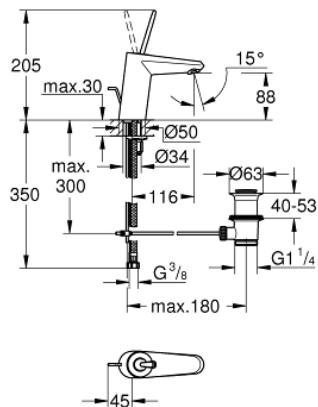

23 425 000 EURODISC JOY EGYKAROS MOSDÓCSAPTELEP 1/2" S-ES MÉRET

TERMÉKLEÍRÁS

- Szín: króm
- Egylyukas kivitel
- Fém fogantyú
- GROHE FeatherControl Joystick kartus
- GROHE LongLife felületkezelés
- GROHE EcoJoy technológia a kisebb vízfogyasztás érdekében
- maximális átfolyási sebesség (3 bar nyomáson): 5 l/perc
- SpeedClean gyöngyöztető
- GROHE FastFixation Plus gyorsrögzítő rendszer
- húzórudas leeresztőgarnitúra 1 1/4"
- flexibilis csatlakozótömlők
- minimális kifolyási nyomás 1,0 bar

23 425 000 EURODISC JOY EGYKAROS MOSDÓCSAPTELEP 1/2" S-ES MÉRET

ALKATRÉSZEK , augusztus 2013 – now

- 1: Fogantyú (Cikkszám 46906000)
- 2: Kartus (keverő) (Cikkszám 46907000)
- 3: Húzó-rúd (Cikkszám 46739000)
- 4: Szár rögzítő készlet (Cikkszám 46645000)
- 5: Lefolyógarnitúra, 5/4" (Cikkszám 28910000)
- 5.1: Dugó (Cikkszám 07182000)
- 5.2: Excenterrúd (Cikkszám 07052000)
- 6: Gyöngyöztető (Cikkszám 48159000)
- 7: Szerelőkulcs (Cikkszám 19017000)*
- 8: Excenterrúd (Cikkszám 07341000)*