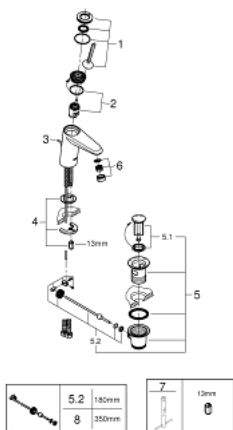

23 425 000 EURODISC JOY EGYKAROS MOSDÓCSAPTELEP 1/2" S-ES MÉRET

TERMÉKLEÍRÁS

- Szín: króm
- Egylyukas kivitel
- Fém fogantyú
- GROHE FeatherControl Joystick kartus
- GROHE LongLife felületkezelés
- GROHE EcoJoy technológia a kisebb vízfogyasztás érdekében
- maximális átfolyási sebesség (3 bar nyomáson): 5 l/perc
- SpeedClean gyöngyöztető
- GROHE FastFixation Plus gyorsrögzítő rendszer
- húzórudas leeresztőgarnitúra 1 1/4"
- flexibilis csatlakozótömlők
- minimális kifolyási nyomás 1,0 bar

23 425 000 EURODISC JOY EGYKAROS MOSDÓCSAPTELEP 1/2" S-ES MÉRET

ALKATRÉSZEK , augusztus 2013 – now

- 1: Fogantyú (Cikkszám 46906000)
- 2: Kartus (keverő) (Cikkszám 46907000)
- 3: Húzó-rúd (Cikkszám 46739000)
- 4: Szár rögzítő készlet (Cikkszám 46645000)
- 5: Lefolyógarnitúra, 5/4" (Cikkszám 28910000)
- 5.1: Dugó (Cikkszám 07182000)
- 5.2: Excenterrúd (Cikkszám 07052000)
- 6: Gyöngyöztető (Cikkszám 48159000)
- 7: Szerelőkulcs (Cikkszám 19017000)*
- 8: Excenterrúd (Cikkszám 07341000)*