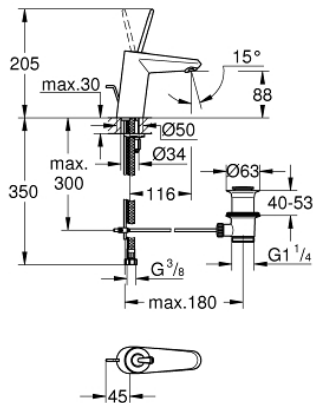

23 425 LS0 EURODISC JOY EGYKAROS MOSDÓCSAPTELEP 1/2" S-ES MÉRET

TERMÉKLEÍRÁS

- Szín: hold fehér / króm
- Egylyukas kivitel
- Fém fogantyú
- GROHE FeatherControl Joystick kartus
- GROHE LongLife felületkezelés
- GROHE EcoJoy technológia a kisebb vízfogyasztás érdekében
- GROHE SpeedClean gyöngyöztető 5,7 liter/perc
- GROHE FastFixation Plus gyorsrögzítő rendszer
- húzórudas leeresztőgarnitúra 1 1/4"
- flexibilis csatlakozótömlők
- minimális kifolyási nyomás 1,0 bar

23 425 LS0 EURODISC JOY EGYKAROS MOSDÓCSAPTELEP 1/2" S-ES MÉRET

ALKATRÉSZEK , augusztus 2013 – now

- 1: Fogantyú (Cikkszám 46906LS0)
- 2: Kartus (keverő) (Cikkszám 46907000)
- 3: Húzó-rúd (Cikkszám 46739000)
- 4: Szár rögzítő készlet (Cikkszám 46645000)
- 5: Lefolyógarnitúra, 5/4" (Cikkszám 28910000)
- 5.1: Dugó (Cikkszám 07182000)
- 5.2: Excenterrúd (Cikkszám 07052000)
- 6: Gyöngyöztető (Cikkszám 48159000)
- 7: Szerelőkulcs (Cikkszám 19017000)*
- 8: Excenterrúd (Cikkszám 07341000)*