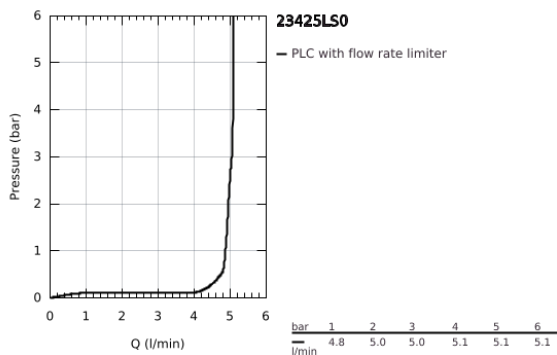

23 425 LS0 EURODISC JOY EGYKAROS MOSDÓCSAPTELEP 1/2" S-ES MÉRET

TERMÉKLEÍRÁS

- Szín: hold fehér / króm
- Egylyukas kivitel
- Fém fogantyú
- GROHE FeatherControl Joystick kartus
- GROHE LongLife felületkezelés
- GROHE EcoJoy technológia a kisebb vízfogyasztás érdekében
- GROHE SpeedClean gyöngyöztető 5,7 liter/perc
- GROHE FastFixation Plus gyorsrögzítő rendszer
- húzórudas leeresztőgarnitúra 1 1/4"
- flexibilis csatlakozótömlők
- minimális kifolyási nyomás 1,0 bar

23 425 LS0 EURODISC JOY EGYKAROS MOSDÓCSAPTELEP 1/2" S-ES MÉRET

ALKATRÉSZEK , augusztus 2013 – now

- 1: Fogantyú (Cikkszám 46906LS0)
- 2: Kartus (keverő) (Cikkszám 46907000)
- 3: Húzó-rúd (Cikkszám 46739000)
- 4: Szár rögzítő készlet (Cikkszám 46645000)
- 5: Lefolyógarnitúra, 5/4" (Cikkszám 28910000)
- 5.1: Dugó (Cikkszám 07182000)
- 5.2: Excenterrúd (Cikkszám 07052000)
- 6: Gyöngyöztető (Cikkszám 48159000)
- 7: Szerelőkulcs (Cikkszám 19017000)*
- 8: Excenterrúd (Cikkszám 07341000)*