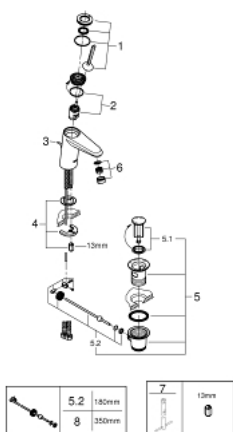

23 425 LS0 EURODISC JOY EGYKAROS MOSDÓCSAPTELEP 1/2" S-ES MÉRET

TERMÉKLEÍRÁS

- Szín: hold fehér / króm
- Egylyukas kivitel
- Fém fogantyú
- GROHE FeatherControl Joystick kartus
- GROHE LongLife felületkezelés
- GROHE EcoJoy technológia a kisebb vízfogyasztás érdekében
- GROHE SpeedClean gyöngyöztető 5,7 liter/perc
- GROHE FastFixation Plus gyorsrögzítő rendszer
- húzórudas leeresztőgarnitúra 1 1/4"
- flexibilis csatlakozótömlők
- minimális kifolyási nyomás 1,0 bar

23 425 LS0 EURODISC JOY EGYKAROS MOSDÓCSAPTELEP 1/2" S-ES MÉRET

ALKATRÉSZEK , augusztus 2013 – now

- 1: Fogantyú (Cikkszám 46906LS0)
- 2: Kartus (keverő) (Cikkszám 46907000)
- 3: Húzó-rúd (Cikkszám 46739000)
- 4: Szár rögzítő készlet (Cikkszám 46645000)
- 5: Lefolyógarnitúra, 5/4" (Cikkszám 28910000)
- 5.1: Dugó (Cikkszám 07182000)
- 5.2: Excenterrúd (Cikkszám 07052000)
- 6: Gyöngyöztető (Cikkszám 48159000)
- 7: Szerelőkulcs (Cikkszám 19017000)*
- 8: Excenterrúd (Cikkszám 07341000)*