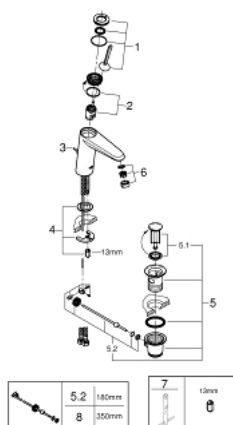

## 23 427 000 EURODISC JOY EGYKAROS MOSDÓCSAPTELEP 1/2" M-ES MÉRET

### TERMÉKLEÍRÁS

- Szín: króm
- Egylyukas kivitel
- Fém fogantyú
- GROHE FeatherControl Joystick kartus
- GROHE LongLife felületkezelés
- GROHE EcoJoy technológia a kisebb vízfogyasztás érdekében
- maximális átfolyási sebesség (3 bar nyomáson): 5 l/perc
- SpeedClean gyöngyöztető
- GROHE FastFixation Plus gyorsrögzítő rendszer
- húzórudas leeresztőgarnitúra 1 1/4"
- flexibilis csatlakozótömlők
- minimális kifolyási nyomás 1,0 bar

### ALKATRÉSZEK , augusztus 2013 – now

- 1: Fogantyú (Cikkszám 46906000)
- 2: Kartus (keverő) (Cikkszám 46907000)
- 3: Húzó-rúd (Cikkszám 46739000)
- 4: Szár rögzítő készlet (Cikkszám 46645000)
- 5: Lefolyógarnitúra, 5/4" (Cikkszám 28910000)
- 5.1: Dugó (Cikkszám 07182000)
- 5.2: Excenterrúd (Cikkszám 07052000)
- 6: Gyöngyöztető (Cikkszám 48159000)
- 7: Szerelőkulcs (Cikkszám 19017000)\*
- 8: Excenterrúd (Cikkszám 07341000)\*