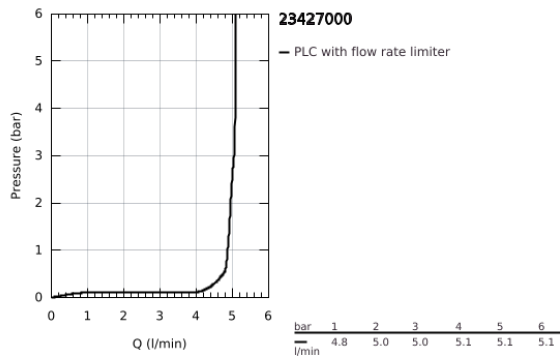

### TERMÉKLEÍRÁS

- Szín: króm
- Egylyukas kivitel
- Fém fogantyú
- GROHE FeatherControl Joystick kartus
- GROHE LongLife felületkezelés
- GROHE EcoJoy technológia a kisebb vízfogyasztás érdekében
- maximális átfolyási sebesség (3 bar nyomáson): 5 l/perc
- SpeedClean gyöngyöztető
- GROHE FastFixation Plus gyorsrögzítő rendszer
- húzórudas leeresztőgarnitúra 1 1/4"
- flexibilis csatlakozótömlők
- minimális kifolyási nyomás 1,0 bar