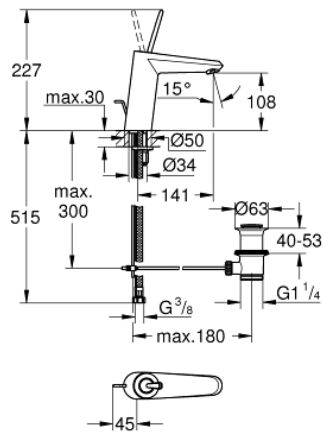

## 23 427 000 EURODISC JOY EGYKAROS MOSDÓCSAPTELEP 1/2" M-ES MÉRET

### TERMÉKLEÍRÁS

- Szín: króm
- Egylyukas kivitel
- Fém fogantyú
- GROHE FeatherControl Joystick kartus
- GROHE LongLife felületkezelés
- GROHE EcoJoy technológia a kisebb vízfogyasztás érdekében
- maximális átfolyási sebesség (3 bar nyomáson): 5 l/perc
- SpeedClean gyöngyöztető
- GROHE FastFixation Plus gyorsrögzítő rendszer
- húzórudas leeresztőgarnitúra 1 1/4"
- flexibilis csatlakozótömlők
- minimális kifolyási nyomás 1,0 bar

### ALKATRÉSZEK , augusztus 2013 – now

- 1: Fogantyú (Cikkszám 46906000)
- 2: Kartus (keverő) (Cikkszám 46907000)
- 3: Húzó-rúd (Cikkszám 46739000)
- 4: Szár rögzítő készlet (Cikkszám 46645000)
- 5: Lefolyógarnitúra, 5/4" (Cikkszám 28910000)
- 5.1: Dugó (Cikkszám 07182000)
- 5.2: Excenterrúd (Cikkszám 07052000)
- 6: Gyöngyöztető (Cikkszám 48159000)
- 7: Szerelőkulcs (Cikkszám 19017000)\*
- 8: Excenterrúd (Cikkszám 07341000)\*