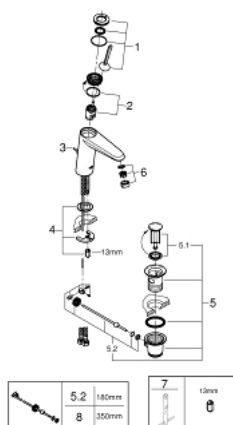

## 23 427 LS0 EURODISC JOY EGYKAROS MOSDÓCSAPTELEP 1/2" M-ES MÉRET

### TERMÉKLEÍRÁS

- Szín: hold fehér / króm
- Egylyukas kivitel
- Fém fogantyú
- GROHE FeatherControl Joystick kartus
- GROHE LongLife felületkezelés
- GROHE EcoJoy technológia a kisebb vízfogyasztás érdekében
- GROHE SpeedClean gyöngyöztető 5,7 liter/perc
- GROHE FastFixation Plus gyorsrögzítő rendszer
- húzórudas leeresztőgarnitúra 1 1/4"
- flexibilis csatlakozótömlők
- minimális kifolyási nyomás 1,0 bar

### ALKATRÉSZEK , augusztus 2013 – now

- 1: Fogantyú (Cikkszám 46906LS0)
- 2: Kartus (keverő) (Cikkszám 46907000)
- 3: Húzó-rúd (Cikkszám 46739000)
- 4: Szár rögzítő készlet (Cikkszám 46645000)
- 5: Lefolyógarnitúra, 5/4" (Cikkszám 28910000)
- 5.1: Dugó (Cikkszám 07182000)
- 5.2: Excenterrúd (Cikkszám 07052000)
- 6: Gyöngyöztető (Cikkszám 48159000)
- 7: Szerelőkulcs (Cikkszám 19017000)\*
- 8: Excenterrúd (Cikkszám 07341000)\*