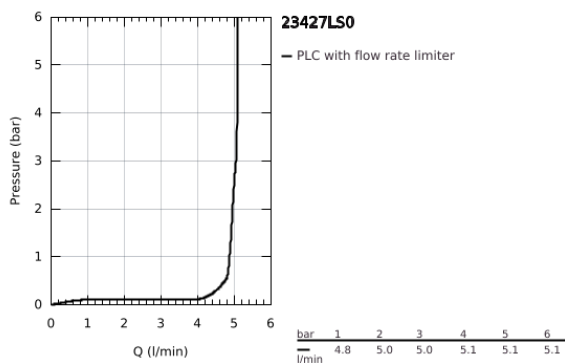

## 23 427 LS0 EURODISC JOY EGYKAROS MOSDÓCSAPTELEP 1/2" M-ES MÉRET

### TERMÉKLEÍRÁS

- Szín: hold fehér / króm
- Egylyukas kivitel
- Fém fogantyú
- GROHE FeatherControl Joystick kartus
- GROHE LongLife felületkezelés
- GROHE EcoJoy technológia a kisebb vízfogyasztás érdekében
- GROHE SpeedClean gyöngyöztető 5,7 liter/perc
- GROHE FastFixation Plus gyorsrögzítő rendszer
- húzórudas leeresztőgarnitúra 1 1/4"
- flexibilis csatlakozótömlők
- minimális kifolyási nyomás 1,0 bar