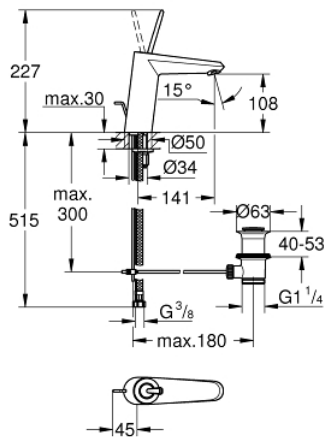

## 23 427 LS0 EURODISC JOY EGYKAROS MOSDÓCSAPTELEP 1/2" M-ES MÉRET

### TERMÉKLEÍRÁS

- Szín: hold fehér / króm
- Egylyukas kivitel
- Fém fogantyú
- GROHE FeatherControl Joystick kartus
- GROHE LongLife felületkezelés
- GROHE EcoJoy technológia a kisebb vízfogyasztás érdekében
- GROHE SpeedClean gyöngyöztető 5,7 liter/perc
- GROHE FastFixation Plus gyorsrögzítő rendszer
- húzórudas leeresztőgarnitúra 1 1/4"
- flexibilis csatlakozótömlők
- minimális kifolyási nyomás 1,0 bar

### ALKATRÉSZEK , augusztus 2013 – now

- 1: Fogantyú (Cikkszám 46906LS0)
- 2: Kartus (keverő) (Cikkszám 46907000)
- 3: Húzó-rúd (Cikkszám 46739000)
- 4: Szár rögzítő készlet (Cikkszám 46645000)
- 5: Lefolyógarnitúra, 5/4" (Cikkszám 28910000)
- 5.1: Dugó (Cikkszám 07182000)
- 5.2: Excenterrúd (Cikkszám 07052000)
- 6: Gyöngyöztető (Cikkszám 48159000)
- 7: Szerelőkulcs (Cikkszám 19017000)\*
- 8: Excenterrúd (Cikkszám 07341000)\*