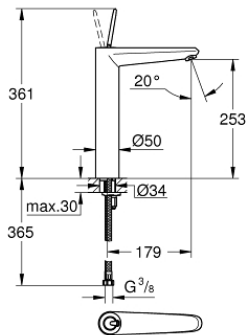

23 428 000 EURODISC JOY EGYKAROS MOSDÓCSAPTELEP 1/2" XL-ES MÉRET

TERMÉKLEÍRÁS

- Szín: króm
- Egylyukas kivitel
- Fém fogantyú
- szabadon álló mosdótálakhoz
- GROHE FeatherControl Joystick kartus
- GROHE EcoJoy technológia a kisebb vízfogyasztás érdekében
- maximális átfolyási sebesség (3 bar nyomáson): 5 l/perc
- SpeedClean gyöngyöztető
- GROHE LongLife felületkezelés
- GROHE FastFixation Plus gyorsrögzítő rendszer
- sima testű kivitel
- flexibilis csatlakozótömlők
- minimális kifolyási nyomás 1,0 bar

23 428 000 EURODISC JOY EGYKAROS MOSDÓCSAPTELEP 1/2" XL-ES MÉRET

ALKATRÉSZEK , augusztus 2013 – now

- 1: Fogantyú (Cikkszám 46906000)
- 2: Kartus (keverő) (Cikkszám 46907000)
- 3: Szár rögzítő készlet (Cikkszám 46645000)
- 4: Gyöngyöztető (Cikkszám 48159000)
- 5: Szerelőkulcs (Cikkszám 19017000)*