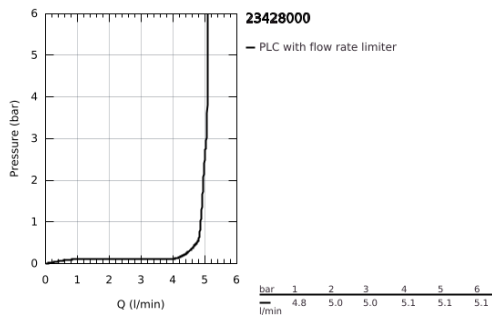

23 428 000 EURODISC JOY EGYKAROS MOSDÓCSAPTELEP 1/2" XL-ES MÉRET

TERMÉKLEÍRÁS

- Szín: króm
- Egylyukas kivitel
- Fém fogantyú
- szabadon álló mosdótálakhoz
- GROHE FeatherControl Joystick kartus
- GROHE EcoJoy technológia a kisebb vízfogyasztás érdekében
- maximális átfolyási sebesség (3 bar nyomáson): 5 l/perc
- SpeedClean gyöngyöztető
- GROHE LongLife felületkezelés
- GROHE FastFixation Plus gyorsrögzítő rendszer
- sima testű kivitel
- flexibilis csatlakozótömlők
- minimális kifolyási nyomás 1,0 bar