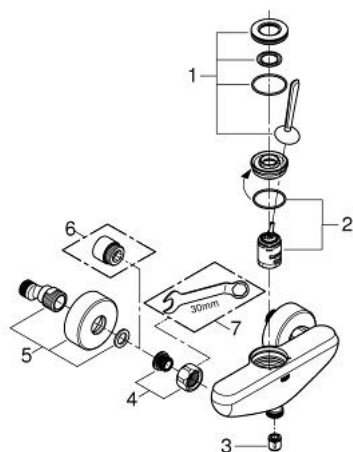

23 430 000 EURODISC JOY EGYKAROS ZUHANYCSAPTELEP 1/2"

TERMÉKLEÍRÁS

- Szín: króm
- fali kivitel
- Fém fogantyú
- GROHE FeatherControl Joystick kartus
- GROHE LongLife felületkezelés
- zuhanykimenet lent 1/2", beépített visszafolyásgátlóval
- S-csatlakozók
- belépő-oldali visszafolyásgátlóval
- minimális kifolyási nyomás 1,0 bar

23 430 000 EURODISC JOY EGYKAROS ZUHANYCSAPTELEP 1/2"

ALKATRÉSZEK , augusztus 2013 – now

- 1: Fogantyú (Cikkszám 46906000)
- 2: Kartus (keverő) (Cikkszám 46907000)
- 3: Visszafolyásgátló (Cikkszám 08565000)
- 4: Csatlakozó-csavarzat 1/2" (Cikkszám 45044000)
- 5: S-csatlakozó (Cikkszám 12662000)
- 6: hosszabbítókészlet, 20 mm (Cikkszám 0713000M)*
- 7: Speciális kulcs (Cikkszám 19377000)*