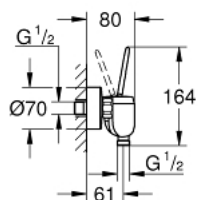

23 430 000 EURODISC JOY EGYKAROS ZUHANYCSAPTELEP 1/2"

TERMÉKLEÍRÁS

- Szín: króm
- fali kivitel
- Fém fogantyú
- GROHE FeatherControl Joystick kartus
- GROHE LongLife felületkezelés
- zuhanykimenet lent 1/2", beépített visszafolyásgátlóval
- S-csatlakozók
- belépő-oldali visszafolyásgátlóval
- minimális kifolyási nyomás 1,0 bar

23 430 000 EURODISC JOY EGYKAROS ZUHANYCSAPTELEP 1/2"

ALKATRÉSZEK , augusztus 2013 – now

- 1: Fogantyú (Cikkszám 46906000)
- 2: Kartus (keverő) (Cikkszám 46907000)
- 3: Visszafolyásgátló (Cikkszám 08565000)
- 4: Csatlakozó-csavarzat 1/2" (Cikkszám 45044000)
- 5: S-csatlakozó (Cikkszám 12662000)
- 6: hosszabbítókészlet, 20 mm (Cikkszám 0713000M)*
- 7: Speciális kulcs (Cikkszám 19377000)*