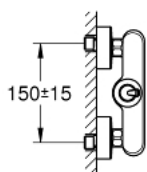

23 430 000 EURODISC JOY EGYKAROS ZUHANYCSAPTELEP 1/2"

TERMÉKLEÍRÁS

- Szín: króm
- fali kivitel
- Fém fogantyú
- GROHE FeatherControl Joystick kartus
- GROHE LongLife felületkezelés
- zuhanykimenet lent 1/2", beépített visszafolyásgátlóval
- S-csatlakozók
- belépő-oldali visszafolyásgátlóval
- minimális kifolyási nyomás 1,0 bar

23 430 000 EURODISC JOY EGYKAROS ZUHANYCSAPTELEP 1/2"

ALKATRÉSZEK , augusztus 2013 – now

- 1: Fogantyú (Cikkszám 46906000)
- 2: Kartus (keverő) (Cikkszám 46907000)
- 3: Visszafolyásgátló (Cikkszám 08565000)
- 4: Csatlakozó-csavarzat 1/2" (Cikkszám 45044000)
- 5: S-csatlakozó (Cikkszám 12662000)
- 6: hosszabbítókészlet, 20 mm (Cikkszám 0713000M)*
- 7: Speciális kulcs (Cikkszám 19377000)*