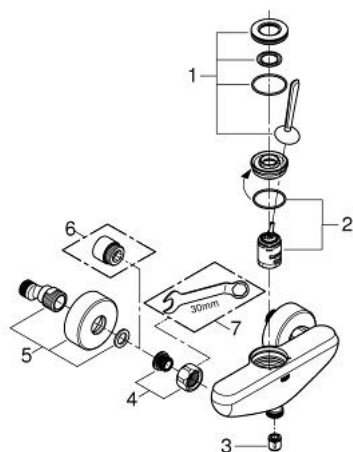

## 23 430 LS0 EURODISC JOY EGYKAROS ZUHANYCSAPTELEP 1/2"

### TERMÉKLEÍRÁS

- Szín: hold fehér / króm
- fali kivitel
- Fém fogantyú
- GROHE FeatherControl Joystick kartus
- GROHE LongLife felületkezelés
- zuhanykimenet lent 1/2", beépített visszafolyásgátlóval
- S-csatlakozók
- belépő-oldali visszafolyásgátlóval
- minimális kifolyási nyomás 1,0 bar

### ALKATRÉSZEK , augusztus 2013 – now

- 1: Fogantyú (Cikkszám 46906LS0)
- 2: Kartus (keverő) (Cikkszám 46907000)
- 3: Visszafolyásgátló (Cikkszám 08565000)
- 4: Csatlakozó-csavarzat 1/2" (Cikkszám 45044000)
- 5: S-csatlakozó (Cikkszám 12662LS0)
- 6: hosszabbító készlet, 20 mm (Cikkszám 0713000M)\*
- 7: Speciális kulcs (Cikkszám 19377000)\*