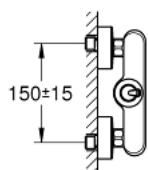

## 23 430 LS0 EURODISC JOY EGYKAROS ZUHANYCSAPTELEP 1/2"

### TERMÉKLEÍRÁS

- Szín: hold fehér / króm
- fali kivitel
- Fém fogantyú
- GROHE FeatherControl Joystick kartus
- GROHE LongLife felületkezelés
- zuhanykimenet lent 1/2", beépített visszafolyásgátlóval
- S-csatlakozók
- belépő-oldali visszafolyásgátlóval
- minimális kifolyási nyomás 1,0 bar

### ALKATRÉSZEK , augusztus 2013 – now

- 1: Fogantyú (Cikkszám 46906LS0)
- 2: Kartus (keverő) (Cikkszám 46907000)
- 3: Visszafolyásgátló (Cikkszám 08565000)
- 4: Csatlakozó-csavarzat 1/2" (Cikkszám 45044000)
- 5: S-csatlakozó (Cikkszám 12662LS0)
- 6: hosszabbító készlet, 20 mm (Cikkszám 0713000M)\*
- 7: Speciális kulcs (Cikkszám 19377000)\*