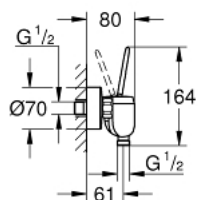

## 23 430 LS0 EURODISC JOY EGYKAROS ZUHANYCSAPTELEP 1/2"

### TERMÉKLEÍRÁS

- Szín: hold fehér / króm
- fali kivitel
- Fém fogantyú
- GROHE FeatherControl Joystick kartus
- GROHE LongLife felületkezelés
- zuhanykimenet lent 1/2", beépített visszafolyásgátlóval
- S-csatlakozók
- belépő-oldali visszafolyásgátlóval
- minimális kifolyási nyomás 1,0 bar

### ALKATRÉSZEK , augusztus 2013 – now

- 1: Fogantyú (Cikkszám 46906LS0)
- 2: Kartus (keverő) (Cikkszám 46907000)
- 3: Visszafolyásgátló (Cikkszám 08565000)
- 4: Csatlakozó-csavarzat 1/2" (Cikkszám 45044000)
- 5: S-csatlakozó (Cikkszám 12662LS0)
- 6: hosszabbító készlet, 20 mm (Cikkszám 0713000M)\*
- 7: Speciális kulcs (Cikkszám 19377000)\*