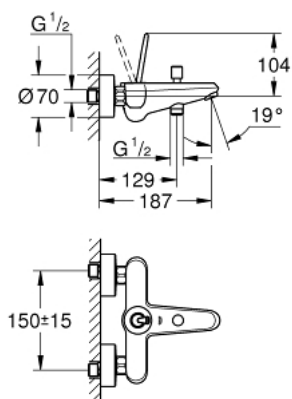

23 431 000 EURODISC JOY EGYKAROS KÁDCSAPTELEP 1/2"

TERMÉKLEÍRÁS

- Szín: króm
- fali kivitel
- Fém fogantyú
- GROHE FeatherControl Joystick kartus
- GROHE LongLife felületkezelés
- automatikus váltószelep: kád/zuhany
- gyöngyöztető
- beépített visszafolyásgátló a 1/2"-os zuhanykimenetben
- S-csatlakozók
- belépő-oldali visszafolyásgátlóval
- minimális kifolyási nyomás 1,0 bar

23 431 000 EURODISC JOY EGYKAROS KÁDCSAPTELEP 1/2"

ALKATRÉSZEK , augusztus 2013 – now

- 1: Fogantyú (Cikkszám 46906000)
- 2: Kartus (keverő) (Cikkszám 46907000)
- 3: Váltógomb (Cikkszám 64309000)
- 4: Átváltó (Cikkszám 65655000)
- 5: Visszafolyásgátló (Cikkszám 08565000)
- 6: Gyöngyöztető (Cikkszám 13952000)
- 7: Csatlakozó-csavarzat 1/2" (Cikkszám 45044000)
- 8: S-csatlakozó (Cikkszám 12662000)
- 9: hosszabbítókészlet, 20 mm (Cikkszám 0713000M)*
- 10: Speciális kulcs (Cikkszám 19377000)*