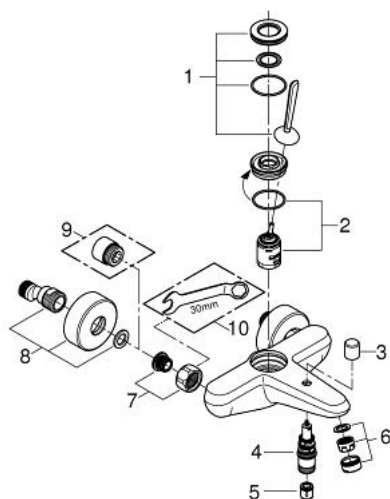

23 431 000 EURODISC JOY EGYKAROS KÁDCSAPTELEP 1/2"

TERMÉKLEÍRÁS

- Szín: króm
- fali kivitel
- Fém fogantyú
- GROHE FeatherControl Joystick kartus
- GROHE LongLife felületkezelés
- automatikus váltószelep: kád/zuhany
- gyöngyöztető
- beépített visszafolyásgátló a 1/2"-os zuhanykimenetben
- S-csatlakozók
- belépő-oldali visszafolyásgátlóval
- minimális kifolyási nyomás 1,0 bar

23 431 000 EURODISC JOY EGYKAROS KÁDCSAPTELEP 1/2"

ALKATRÉSZEK , augusztus 2013 – now

- 1: Fogantyú (Cikkszám 46906000)
- 2: Kartus (keverő) (Cikkszám 46907000)
- 3: Váltógomb (Cikkszám 64309000)
- 4: Átváltó (Cikkszám 65655000)
- 5: Visszafolyásgátló (Cikkszám 08565000)
- 6: Gyöngyöztető (Cikkszám 13952000)
- 7: Csatlakozó-csavarzat 1/2" (Cikkszám 45044000)
- 8: S-csatlakozó (Cikkszám 12662000)
- 9: hosszabbítókészlet, 20 mm (Cikkszám 0713000M)*
- 10: Speciális kulcs (Cikkszám 19377000)*