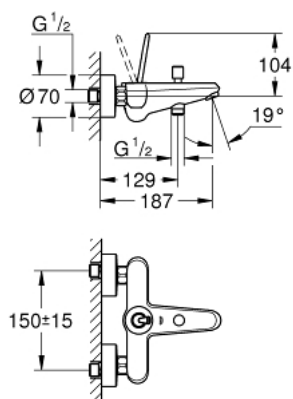

23 431 LS0 EURODISC JOY EGYKAROS KÁDCSAPTELEP 1/2"

TERMÉKLEÍRÁS

- Szín: hold fehér / króm
- fali kivitel
- Fém fogantyú
- GROHE FeatherControl Joystick kartus
- GROHE LongLife felületkezelés
- automatikus váltószelep: kád/zuhany
- gyöngyöztető
- beépített visszafolyásgátló a 1/2"-os zuhanykimenetben
- S-csatlakozók
- belépő-oldali visszafolyásgátlóval
- minimális kifolyási nyomás 1,0 bar

23 431 LS0 EURODISC JOY EGYKAROS KÁDCSAPTELEP 1/2"

ALKATRÉSZEK , augusztus 2013 – now

- 1: Fogantyú (Cikkszám 46906LS0)
- 2: Kartus (keverő) (Cikkszám 46907000)
- 3: Váltógomb (Cikkszám 64309LS0)
- 4: Átváltó (Cikkszám 65655000)
- 5: Visszafolyásgátló (Cikkszám 08565000)
- 6: Gyöngyöztető (Cikkszám 13952000)
- 7: Csatlakozó-csavarzat 1/2" (Cikkszám 45044000)
- 8: S-csatlakozó (Cikkszám 12662LS0)
- 9: hosszabbítókészlet, 20 mm (Cikkszám 0713000M)*
- 10: Speciális kulcs (Cikkszám 19377000)*