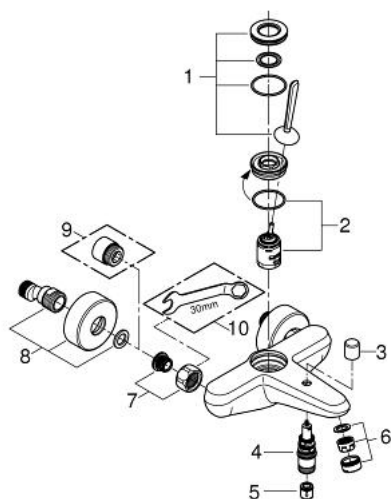

23 431 LS0 EURODISC JOY EGYKAROS KÁDCSAPTELEP 1/2"

TERMÉKLEÍRÁS

- Szín: hold fehér / króm
- fali kivitel
- Fém fogantyú
- GROHE FeatherControl Joystick kartus
- GROHE LongLife felületkezelés
- automatikus váltószelep: kád/zuhany
- gyöngyöztető
- beépített visszafolyásgátló a 1/2"-os zuhanykimenetben
- S-csatlakozók
- belépő-oldali visszafolyásgátlóval
- minimális kifolyási nyomás 1,0 bar

23 431 LS0 EURODISC JOY EGYKAROS KÁDCSAPTELEP 1/2"

ALKATRÉSZEK , augusztus 2013 – now

- 1: Fogantyú (Cikkszám 46906LS0)
- 2: Kartus (keverő) (Cikkszám 46907000)
- 3: Váltógomb (Cikkszám 64309LS0)
- 4: Átváltó (Cikkszám 65655000)
- 5: Visszafolyásgátló (Cikkszám 08565000)
- 6: Gyöngyöztető (Cikkszám 13952000)
- 7: Csatlakozó-csavarzat 1/2" (Cikkszám 45044000)
- 8: S-csatlakozó (Cikkszám 12662LS0)
- 9: hosszabbítókészlet, 20 mm (Cikkszám 0713000M)*
- 10: Speciális kulcs (Cikkszám 19377000)*