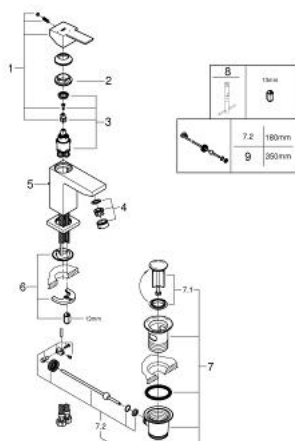

### TERMÉKLEÍRÁS

- Szín: króm
- Egylyukas kivitel
- Fém fogantyú
- GROHE SilkMove 28 mm-es kerámiabetét
- OpenCold – hidegvíz-áramlás a kar középső helyzetében energiát takarít meg
- beépített hőmérséklet-korlátozó
- GROHE LongLife felületkezelés
- gyöngyöztető 5.7 liter/perc
- húzórudas leeresztőgarnitúra 1 1/4"
- flexibilis csatlakozótömlők
- GROHE FastFixation Plus gyors rögzítő rendszerrel

### ALKATRÉSZEK , szeptember 2013 – now

- 1: Fogantyú (Cikkszám 46892000)
  - 2: rögzítőgyűrű (Cikkszám 46715000)
  - 3: Kartus (keverő) (Cikkszám 46580000)
  - 4: Gyöngyöztető (Cikkszám 48159000)
  - 5: Húzó-rúd (Cikkszám 46739000)
  - 6: Szár rögzítő készlet (Cikkszám 46645000)
  - 7: Lefolyógarnitúra, 5/4" (Cikkszám 28910000)
  - 7.1: Dugó (Cikkszám 07182000)
  - 7.2: Excenterrúd (Cikkszám 07052000)
  - 8: Szerelőkulcs (Cikkszám 19017000)\*
  - 9: Excenterrúd (Cikkszám 07341000)\*
- \* Opcionális kiegészítők