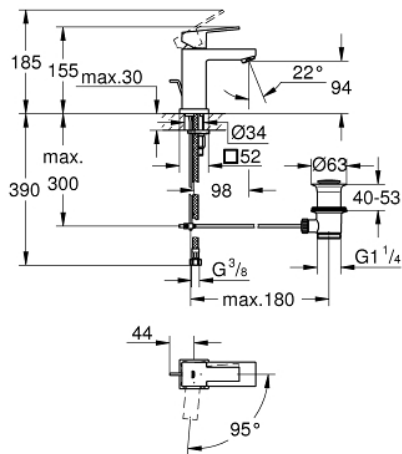

## 23 435 000 SAIL CUBE EGYKAROS MOSDÓCSAPTELEP 1/2" S-ES MÉRET

### TERMÉKLEÍRÁS

- Szín: króm
- Egylyukas kivitel
- Fém fogantyú
- GROHE SilkMove 28 mm-es kerámiabetét
- OpenCold – hidegvíz-áramlás a kar középső helyzetében energiát takarít meg
- beépített hőmérséklet-korlátozó
- GROHE LongLife felületkezelés
- gyöngyöztető 5.7 liter/perc
- húzórudas leeresztőgarnitúra 1 1/4"
- flexibilis csatlakozótömlők
- GROHE FastFixation Plus gyors rögzítő rendszerrel

### ALKATRÉSZEK , szeptember 2013 – now

- 1: Fogantyú (Cikkszám 46892000)
  - 2: rögzítőgyűrű (Cikkszám 46715000)
  - 3: Kartus (keverő) (Cikkszám 46580000)
  - 4: Gyöngyöztető (Cikkszám 48159000)
  - 5: Húzó-rúd (Cikkszám 46739000)
  - 6: Szár rögzítő készlet (Cikkszám 46645000)
  - 7: Lefolyógarnitúra, 5/4" (Cikkszám 28910000)
  - 7.1: Dugó (Cikkszám 07182000)
  - 7.2: Excenterrúd (Cikkszám 07052000)
  - 8: Szerelőkulcs (Cikkszám 19017000)\*
  - 9: Excenterrúd (Cikkszám 07341000)\*
- \* Opcionális kiegészítők