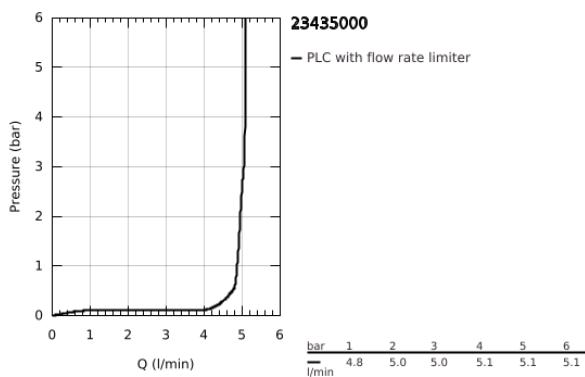

## 23 435 000 SAIL CUBE EGYKAROS MOSDÓCSAPTELEP 1/2" S-ES MÉRET

### TERMÉKLEÍRÁS

- Szín: króm
- Egylyukas kivitel
- Fém fogantyú
- GROHE SilkMove 28 mm-es kerámiabetét
- OpenCold – hidegvíz-áramlás a kar középső helyzetében energiát takarít meg
- beépített hőmérséklet-korlátozó
- GROHE LongLife felületkezelés
- gyöngyöztető 5.7 liter/perc
- húzórudas leeresztőgarnitúra 1 1/4"
- flexibilis csatlakozótömlők
- GROHE FastFixation Plus gyors rögzítő rendszerrel