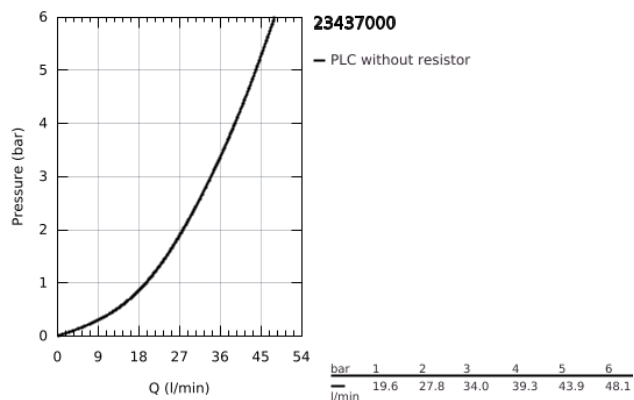

23 437 000 SAIL CUBE EGYKAROS ZUHANYCSAPTELEP 1/2"

TERMÉKLEÍRÁS

- Szín: króm
- fali kivitel
- Fém fogantyú
- GROHE SilkMove 46 mm-es kerámiabetét
- GROHE LongLife felületkezelés
- állítható mennyiségkorlátozó
- zuhany kimenet 1/2" integrált visszacsapó szeleppel
- rejtett S-csatlakozókkal
- belépő-oldali visszafolyásgátlóval
- opcionálisan beépíthető hőfokhatároló 46 375

23 437 000 SAIL CUBE EGYKAROS ZUHANYCSAPTELEP 1/2"

ALKATRÉSZEK , szeptember 2013 – now

- 1: Fogantyú (Cikkszám 46806000)
- 2: Kartus (keverő) (Cikkszám 46048000)
- 3: Visszafolyásgátló (Cikkszám 08565000)
- 4: Csatlakozó-csavarzat 1/2" (Cikkszám 45044000)
- 5: S-csatlakozó (Cikkszám 47824000)
- 6: Speciális kulcs (Cikkszám 19377000)*
- 7: Hőmérséklet-határoló (Cikkszám 46375000)*
- 8: hosszabbító készlet, 30 mm (Cikkszám 46238000)*