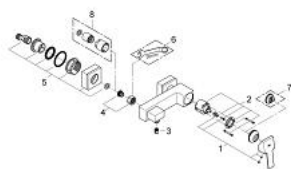

23 437 000 SAIL CUBE EGYKAROS ZUHANYCSAPTELEP 1/2"

TERMÉKLEÍRÁS

- Szín: króm
- fali kivitel
- Fém fogantyú
- GROHE SilkMove 46 mm-es kerámiabetét
- GROHE LongLife felületkezelés
- állítható mennyiségkorlátozó
- zuhany kimenet 1/2" integrált visszacsapó szeleppel
- rejtett S-csatlakozókkal
- belépő-oldali visszafolyásgátlóval
- opcionálisan beépíthető hőfokhatároló 46 375

23 437 000 SAIL CUBE EGYKAROS ZUHANYCSAPTELEP 1/2"

ALKATRÉSZEK , szeptember 2013 – now

- 1: Fogantyú (Cikkszám 46806000)
- 2: Kartus (keverő) (Cikkszám 46048000)
- 3: Visszafolyásgátló (Cikkszám 08565000)
- 4: Csatlakozó-csavarzat 1/2" (Cikkszám 45044000)
- 5: S-csatlakozó (Cikkszám 47824000)
- 6: Speciális kulcs (Cikkszám 19377000)*
- 7: Hőmérséklet-határoló (Cikkszám 46375000)*
- 8: hosszabbító készlet, 30 mm (Cikkszám 46238000)*