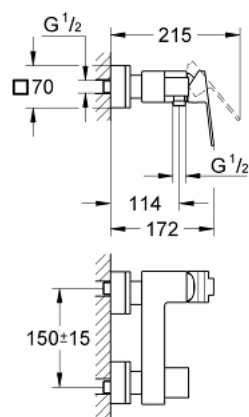

23 437 000 SAIL CUBE EGYKAROS ZUHANYCSAPTELEP 1/2"

TERMÉKLEÍRÁS

- Szín: króm
- fali kivitel
- Fém fogantyú
- GROHE SilkMove 46 mm-es kerámiabetét
- GROHE LongLife felületkezelés
- állítható mennyiségkorlátozó
- zuhany kimenet 1/2" integrált visszacsapó szeleppel
- rejtett S-csatlakozókkal
- belépő-oldali visszafolyásgátlóval
- opcionálisan beépíthető hőfokhatároló 46 375

23 437 000 SAIL CUBE EGYKAROS ZUHANYCSAPTELEP 1/2"

ALKATRÉSZEK , szeptember 2013 – now

- 1: Fogantyú (Cikkszám 46806000)
- 2: Kartus (keverő) (Cikkszám 46048000)
- 3: Visszafolyásgátló (Cikkszám 08565000)
- 4: Csatlakozó-csavarzat 1/2" (Cikkszám 45044000)
- 5: S-csatlakozó (Cikkszám 47824000)
- 6: Speciális kulcs (Cikkszám 19377000)*
- 7: Hőmérséklet-határoló (Cikkszám 46375000)*
- 8: hosszabbító készlet, 30 mm (Cikkszám 46238000)*