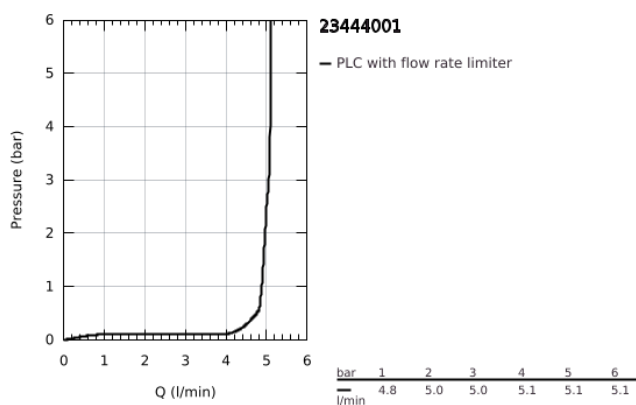

23 444 001 LINEARE 2-LYUKAS MOSDÓCSAPTELEP L-ES MÉRET

TERMÉKLEÍRÁS

- Szín: króm
- fali kivitel
- készreszerelő készletként 23 571 000 / 32 635 000
- falba építhető test nélkül
- fém fali rozetta
- Fém fogantyú
- GROHE LongLife felületkezelés
- AquaCalibrator
- maximális átfolyási sebesség (3 bar nyomáson): 5 l/perc
- GROHE AquaGuide állítható gyöngyöztető
- lyukak távolsága 110 mm
- kinyúlás 207 mm
- minimális kifolyási nyomás 1,0 bar