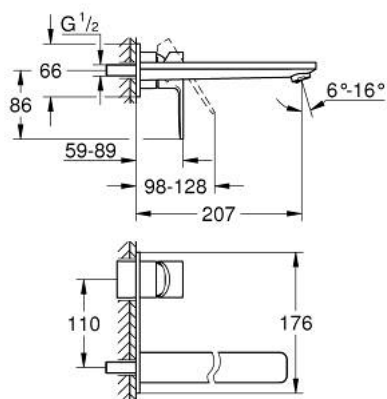

### TERMÉKLEÍRÁS

- Szín: króm
- fali kivitel
- készreszerelő készletként 23 571 000 / 32 635 000
- falba építhető test nélkül
- fém fali rozetta
- Fém fogantyú
- GROHE LongLife felületkezelés
- GROHE EcoJoy technológia a kisebb vízfogyasztás érdekében
- maximális átfolyási sebesség (3 bar nyomáson): 5 l/perc
- GROHE AquaGuide állítható gyöngyöztető
- lyukak távolsága 110 mm
- kinyúlás 207 mm
- minimális kifolyási nyomás 1,0 bar