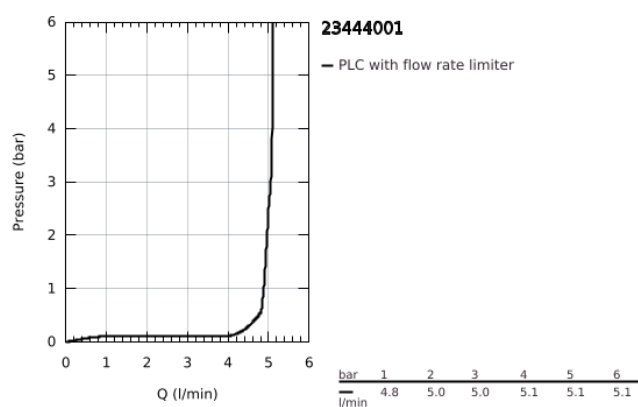

### TERMÉKLEÍRÁS

- Szín: króm
- fali kivitel
- készreszerelő készletként 23 571 000 / 32 635 000
- falba építhető test nélkül
- fém fali rozetta
- Fém fogantyú
- GROHE LongLife felületkezelés
- GROHE EcoJoy technológia a kisebb vízfogyasztás érdekében
- maximális átfolyási sebesség (3 bar nyomáson): 5 l/perc
- GROHE AquaGuide állítható gyöngyöztető
- lyukak távolsága 110 mm
- kinyúlás 207 mm
- minimális kifolyási nyomás 1,0 bar