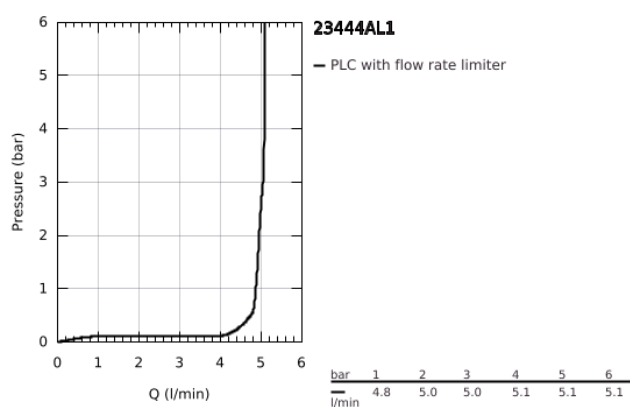

23 444 AL1 LINEARE 2-LYUKAS MOSDÓCSAPTELEP L-ES MÉRET

TERMÉKLEÍRÁS

- Szín: Brushed Hard Graphite
- fali kivitel
- készreszerelő készletként 23 571 000 / 32 635 000
- falba építhető test nélkül
- fém fali rozetta
- Fém fogantyú
- GROHE LongLife felületkezelés
- GROHE EcoJoy technológia a kisebb vízfogyasztás érdekében
- maximális átfolyási sebesség (3 bar nyomáson): 5 l/perc
- GROHE AquaGuide állítható gyöngyöztető
- lyukak távolsága 110 mm
- kinyúlás 207 mm
- minimális kifolyási nyomás 1,0 bar