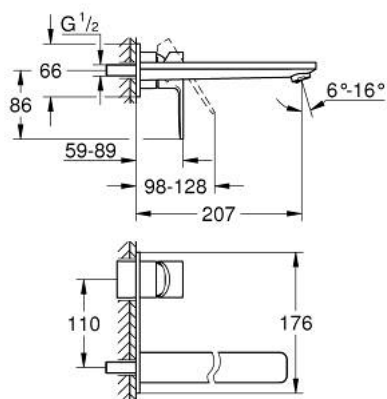

23 444 AL1 LINEARE 2-LYUKAS MOSDÓCSAPTELEP L-ES MÉRET

TERMÉKLEÍRÁS

- Szín: Brushed Hard Graphite
- fali kivitel
- készreszerelő készletként 23 571 000 / 32 635 000
- falba építhető test nélkül
- fém fali rozetta
- Fém fogantyú
- GROHE LongLife felületkezelés
- GROHE EcoJoy technológia a kisebb vízfogyasztás érdekében
- maximális átfolyási sebesség (3 bar nyomáson): 5 l/perc
- GROHE AquaGuide állítható gyöngyöztető
- lyukak távolsága 110 mm
- kinyúlás 207 mm
- minimális kifolyási nyomás 1,0 bar

23 444 AL1 LINEARE 2-LYUKAS MOSDÓCSAPTELEP L-ES MÉRET

ALKATRÉSZEK, március 2019 – now

1: Fogantyú (Cikkszám 46982AL0)

2: Perlátor (gyöngyöztető/áramlás kiegyenlítő) (Cikkszám 46837AL0)

3: Hosszabbító (Cikkszám 46943000)*