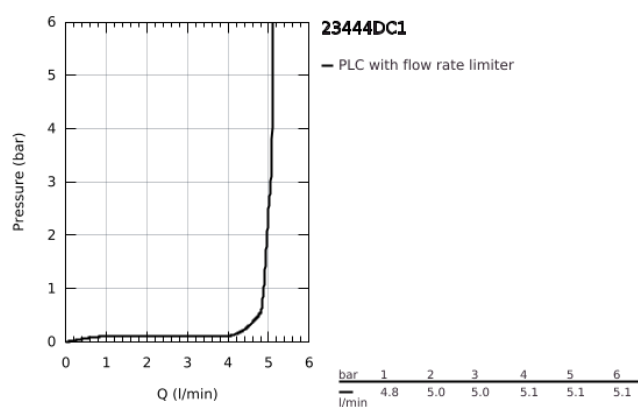

### TERMÉKLEÍRÁS

- Szín: SuperSteel
- fali kivitel
- készreszerelő készletként 23 571 000 / 32 635 000
- falba építhető test nélkül
- fém fali rozetta
- Fém fogantyú
- GROHE LongLife felületkezelés
- AquaCalibrator
- maximális átfolyási sebesség (3 bar nyomáson): 5 l/perc
- GROHE AquaGuide állítható gyöngyöztető
- lyukak távolsága 110 mm
- kinyúlás 207 mm
- minimális kifolyási nyomás 1,0 bar