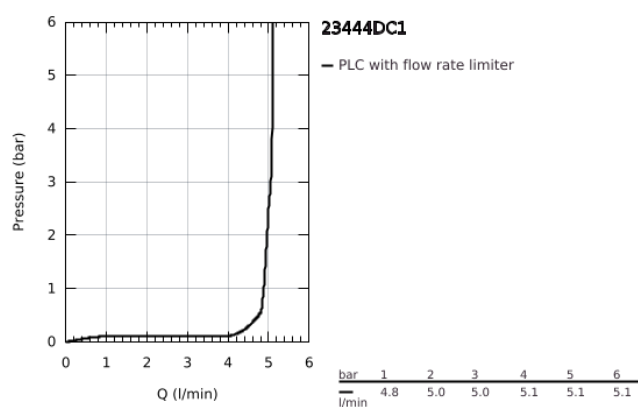

### TERMÉKLEÍRÁS

- Szín: SuperSteel
- fali kivitel
- készreszerelő készletként 23 571 000 / 32 635 000
- falba építhető test nélkül
- fém fali rozetta
- Fém fogantyú
- GROHE LongLife felületkezelés
- GROHE EcoJoy technológia a kisebb vízfogyasztás érdekében
- maximális átfolyási sebesség (3 bar nyomáson): 5 l/perc
- GROHE AquaGuide állítható gyöngyöztető
- lyukak távolsága 110 mm
- kinyúlás 207 mm
- minimális kifolyási nyomás 1,0 bar