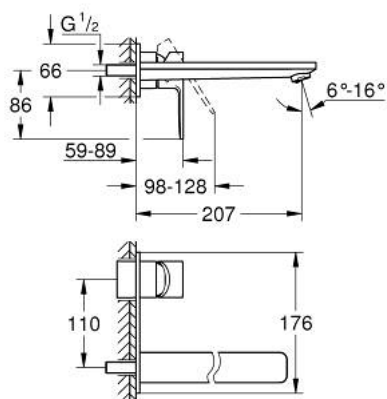

### TERMÉKLEÍRÁS

- Szín: SuperSteel
- fali kivitel
- készreszerelő készletként 23 571 000 / 32 635 000
- falba építhető test nélkül
- fém fali rozetta
- Fém fogantyú
- GROHE LongLife felületkezelés
- GROHE EcoJoy technológia a kisebb vízfogyasztás érdekében
- maximális átfolyási sebesség (3 bar nyomáson): 5 l/perc
- GROHE AquaGuide állítható gyöngyöztető
- lyukak távolsága 110 mm
- kinyúlás 207 mm
- minimális kifolyási nyomás 1,0 bar