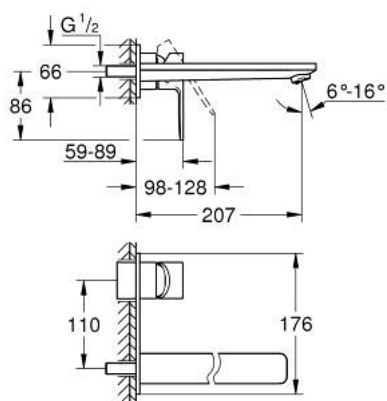

23 444 GL1 LINEARE 2-LYUKAS MOSDÓCSAPTELEP L-ES MÉRET

TERMÉKLEÍRÁS

- Szín: Cool Sunrise
- fali kivitel
- készreszerelő készletként 23 571 000 / 32 635 000
- falba építhető test nélkül
- fém fali rozetta
- Fém fogantyú
- GROHE LongLife felületkezelés
- GROHE EcoJoy technológia a kisebb vízfogyasztás érdekében
- GROHE AquaGuide állítható gyöngyöztető
- lyukak távolsága 110 mm
- kinyúlás 207 mm
- minimális kifolyási nyomás 1,0 bar