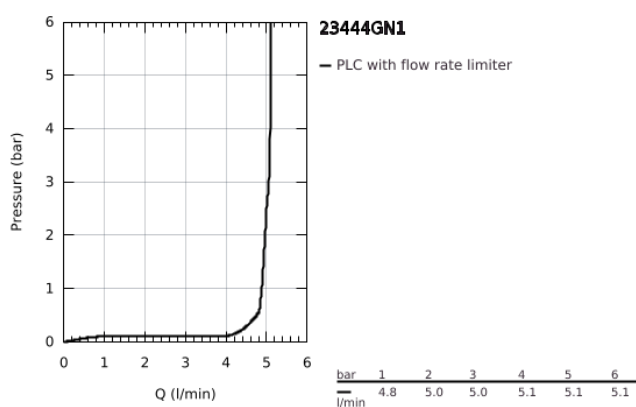

### TERMÉKLEÍRÁS

- Szín: Brushed Cool Sunrise
- fali kivitel
- készreszerelő készletként 23 571 000 / 32 635 000
- falba építhető test nélkül
- fém fali rozetta
- Fém fogantyú
- GROHE LongLife felületkezelés
- GROHE EcoJoy technológia a kisebb vízfogyasztás érdekében
- maximális átfolyási sebesség (3 bar nyomáson): 5 l/perc
- GROHE AquaGuide állítható gyöngyöztető
- lyukak távolsága 110 mm
- kinyúlás 207 mm
- minimális kifolyási nyomás 1,0 bar